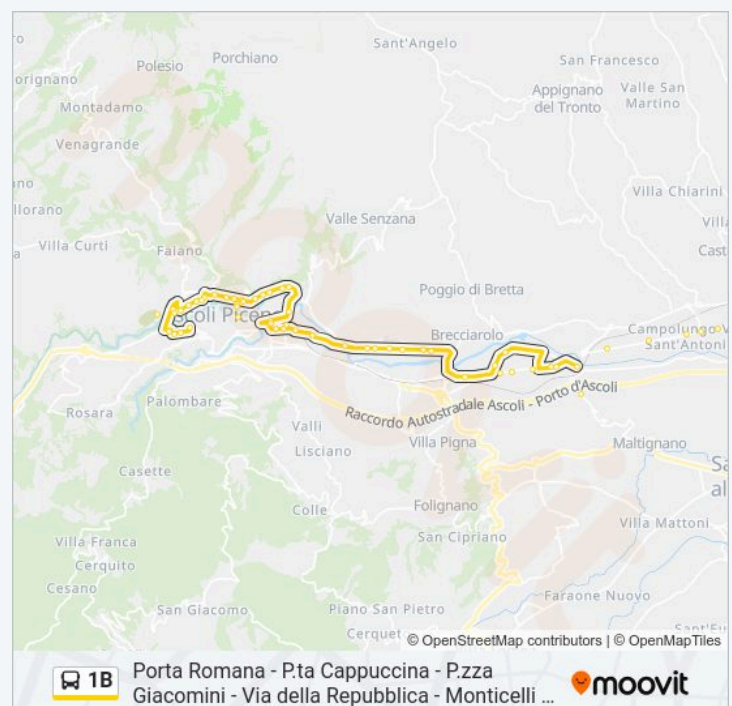

Questura

Via Marini-Uff.Finanziari

San Marcello-Viale Rozzi

Via Zeppelle Stadio

Via Zeppelle-Casa Di Cura

Orari della linea bus 1B

Orari di partenza verso Largo Porta Romana:

lunedì	06:00 - 18:33
martedì	06:00 - 18:33
mercoledì	06:00 - 18:33
giovedì	06:00 - 18:33
venerdì	06:00 - 18:33
sabato	06:00 - 18:33
domenica	Non in Servizio

Informazioni sulla linea bus 1B

Direzione: Largo Porta Romana

Fermate: 46

Durata del tragitto: 37 min

La linea in sintesi:

Via Zeppelle-Golden Art

Via Zeppelle-Bivio Via Po

Viale Federici-Farmacia