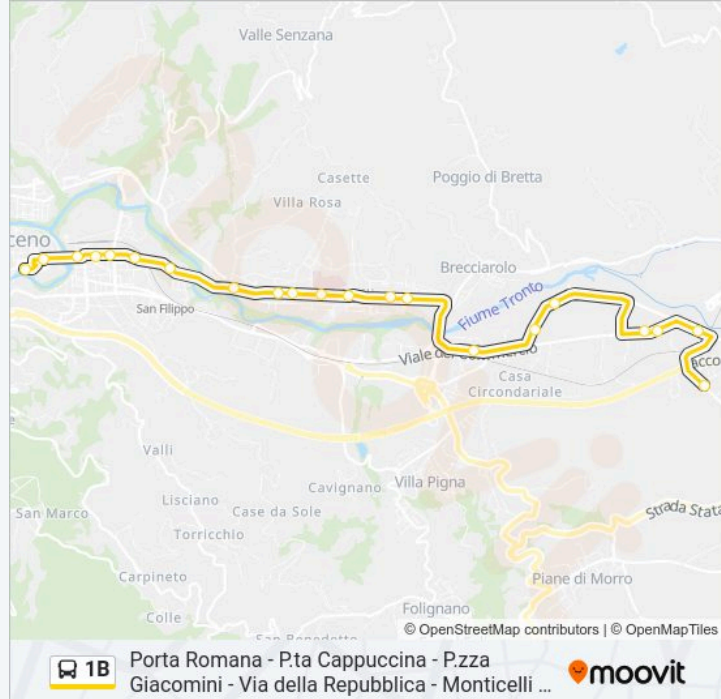

Usa Moovit per trovare le fermate della linea bus 1B più vicine a te e scoprire quando passerà il prossimo mezzo della linea bus 1B

Direzione: Ascoli P. - V.Le De Gasperi

21 fermate

[VISUALIZZA GLI ORARI DELLA LINEA](#)

Via Indipendenza Aci

Tab. Botticelli - P. Maggiore

Ponte Di Porta Maggiore

Orari della linea bus 1B

Orari di partenza verso Ascoli P. - V.Le De Gasperi:

lunedì	13:43
martedì	13:43
mercoledì	13:43
giovedì	13:43
venerdì	13:43
sabato	13:43
domenica	Non in Servizio

Informazioni sulla linea bus 1B

Direzione: Ascoli P. - V.Le De Gasperi

Fermate: 21

Durata del tragitto: 22 min

La linea in sintesi:

Corso V. Emanuele

Ascoli P. - V.Le De Gasperi

Direzione: Caselle 3 Capolinea

43 fermate

[VISUALIZZA GLI ORARI DELLA LINEA](#)

Largo Porta Romana

Viale Treveri Enel

Ponte Anas

Via Bengasi Supermercato

Via Rossini - Porta Cappuccina

Porta Cappuccina - Bar Musical