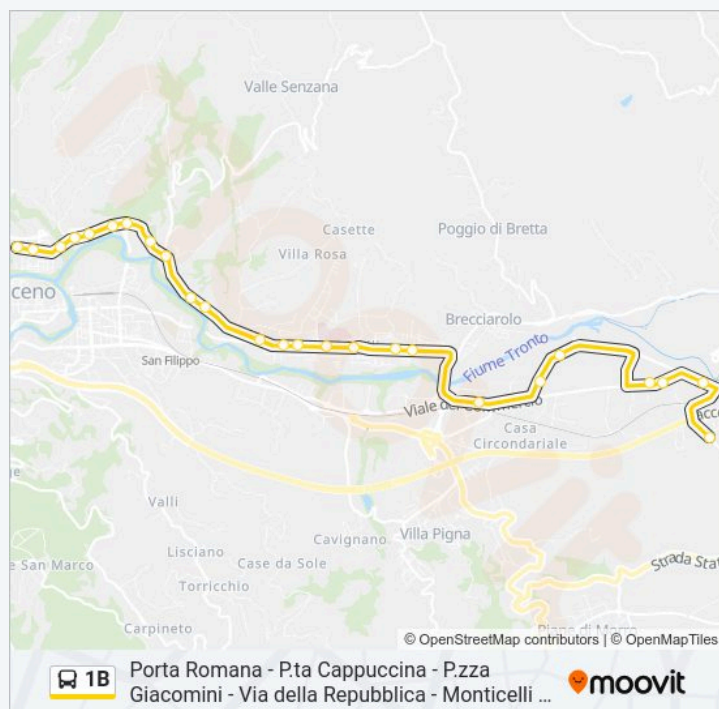

Cinema Odeon

sabato

20:23

domenica

Non in Servizio

Informazioni sulla linea bus 1B

Direzione: Cinema Odeon

Fermate: 25

Durata del tragitto: 22 min

La linea in sintesi:

Direzione: Citta Delle Stelle

44 fermate

[VISUALIZZA GLI ORARI DELLA LINEA](#)

Largo Porta Romana

Viale Treveri Enel

Ponte Anas