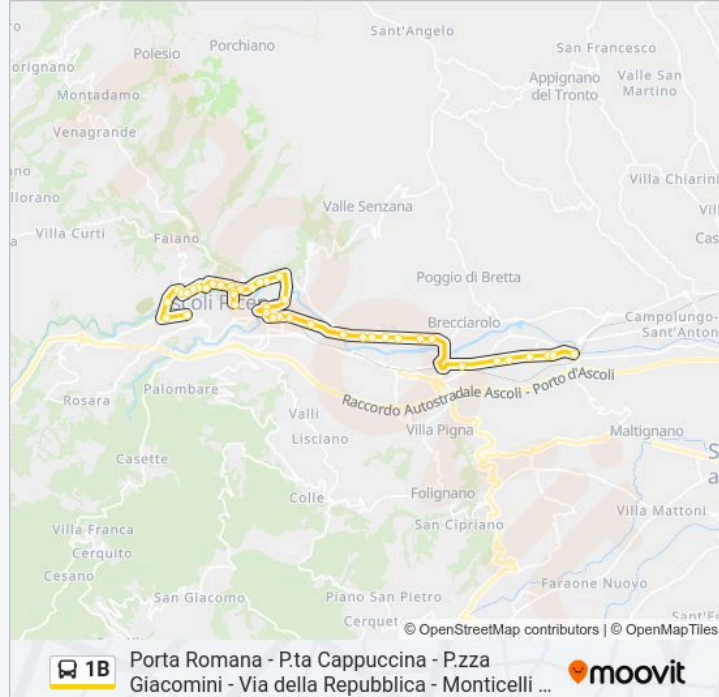

Informazioni sulla linea bus 1B

Direzione: Uniproget- 13 E 1/2

Fermate: 41

Durata del tragitto: 32 min

La linea in sintesi:

Via Zeppelle-Golden Art

Via Zeppelle-Casa Di Cura Luciani

Viale Rozzi

Consorzio Agrario

Ex-Pantofola D'Oro

Bar Pik NIK - Asse Attrezzato

Uniproget- 13 E 1/2

Orari, mappe e fermate della linea bus 1B disponibili in un PDF su moovitapp.com. Usa App Moovit per ottenere tempi di attesa reali, orari di tutte le altre linee o indicazioni passo-passo per muoverti con i mezzi pubblici a Ancona.