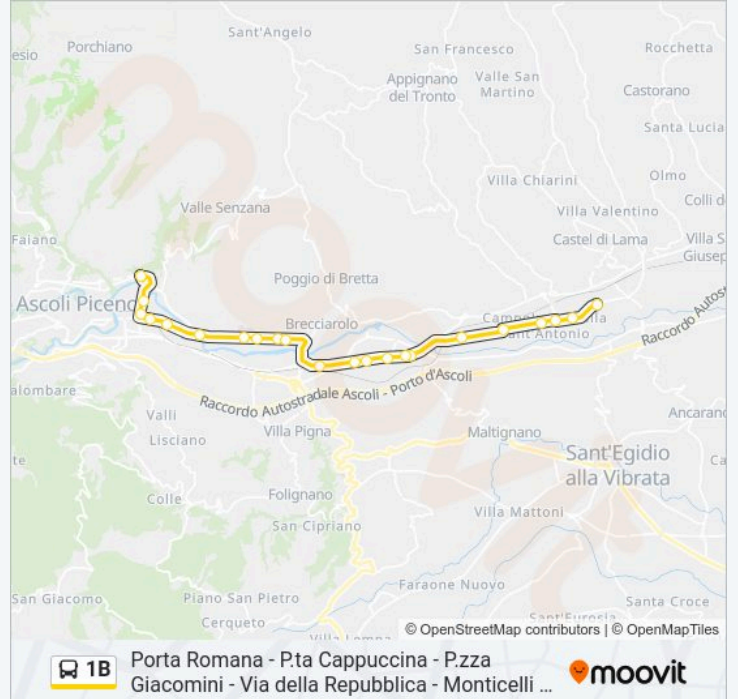

Monticelli Ospedale

Croce Di Tolignano

Via Della Repubblica Iti

Questura

Via Marini-Uff.Finanziari

San Marcello-Viale Rozzi

Stadio Piazzale

Direzione: Uniproget- 13 E 1/2

41 fermate

[VISUALIZZA GLI ORARI DELLA LINEA](#)

Largo Porta Romana

Viale Treveri Enel

Ponte Anas

Via Bengasi Supermercato

Via Rossini - Porta Cappuccina

Porta Cappuccina - Bar Musical

Via Verdi Mercato

Farmacia Pallotta-P.Cappuccina

Via Rigante' - Bar Piceno

Viale Federici-B. Venagrande

Viale Federici- S. Emidio Grotte

Cinema Odeon

Via Vellei-Liceo Classico

Rotonda Lungotronto-Centro

Via Vellei-Liceo Classico

Vai Federici N°107

Via Federici-Farmacia

Via Zeppelle-Bivio Via Po

Orari della linea bus 1B

Orari di partenza verso Uniproget- 13 E 1/2:

lunedì	05:22
martedì	05:22
mercoledì	05:22
giovedì	05:22
venerdì	05:22
sabato	05:22
domenica	Non in Servizio

Informazioni sulla linea bus 1B

Direzione: Uniproget- 13 E 1/2

Fermate: 41

Durata del tragitto: 32 min

La linea in sintesi: