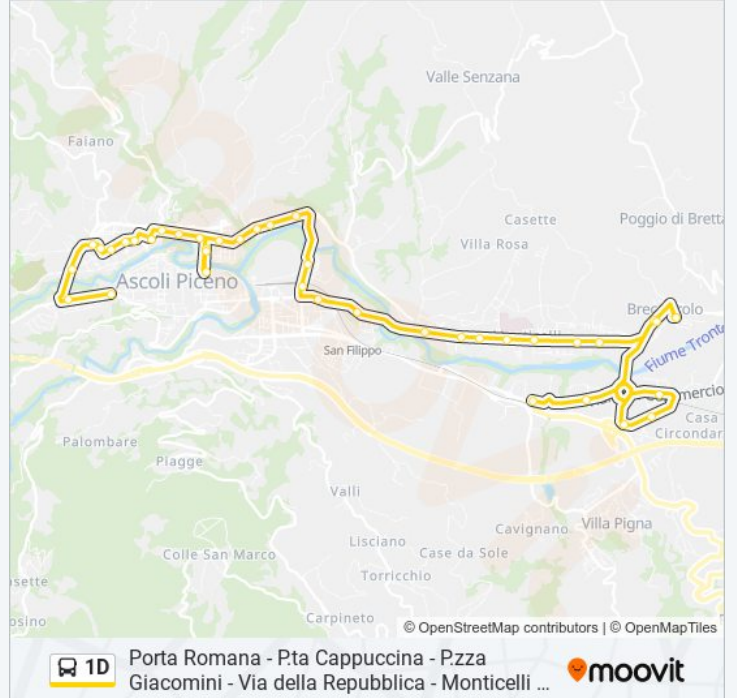

Brecciarolo

Brecciarolo Chiesa

Porta Romana - P.ta Cappuccina - P.zza
Giacomini - Via della Repubblica - Monticelli ...

Direzione: Centro Comm. Oasi

39 fermate

[VISUALIZZA GLI ORARI DELLA LINEA](#)

Largo Porta Romana

Informazioni sulla linea bus 1D

Direzione: Centro Comm. Oasi

Fermate: 39

Durata del tragitto: 40 min

La linea in sintesi:

Via Federici-Farmacia
 Via Zeppelle-Bivio Via Po
 Via Zeppelle-Golden Art
 Via Zeppelle-Casa Di Cura Luciani
 Viale Rozzi
 Via Marini-Uff.Finanziari
 Questura
 Via Della Repubblica Iti
 Croce Di Tolignano
 Banca Castign. Monticelli
 Monticelli -Esso
 Monticelli Ospedale
 Monticelli Via Dei Girasoli
 Monticelli Tigre
 Casa Cantoniera
 Brecciarolo
 Brecciarolo Chiesa
 Brecciarolo
 Up Mctc - Asse Attrezzato
 Marino Scuola Elementare
 Marino - Rotatoria
 Rotatoria Oasi Centro Commerciale
 Centro Comm. Oasi

Direzione: Largo Porta Romana

42 fermate

[VISUALIZZA GLI ORARI DELLA LINEA](#)

Centro Comm. Oasi
 Up Mctc - Asse Attrezzato
 Marino Scuola Elementare
 Marino - Rotatoria
 Brecciarolo
 Brecciarolo Chiesa

Orari della linea bus 1D