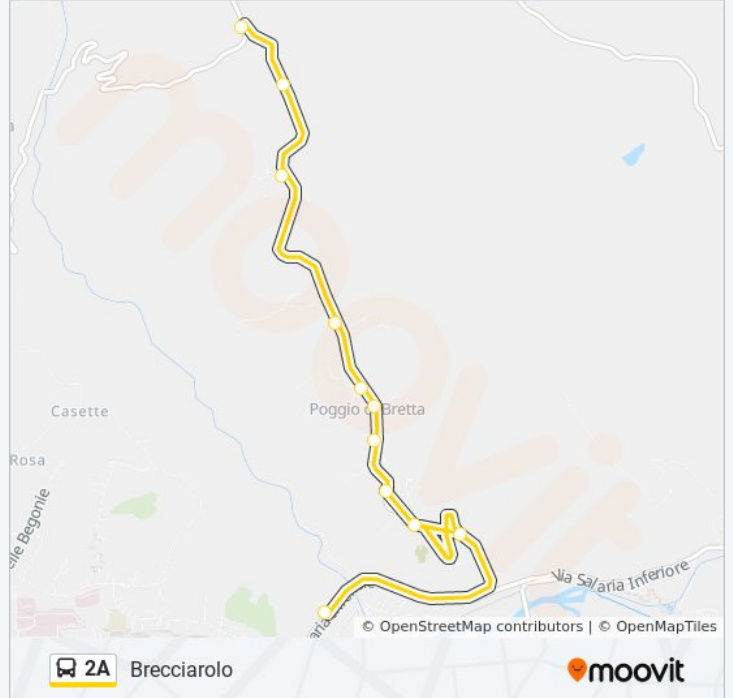

Ascoli P. - V.Le De Gasperi

Direzione: Brecciarolo

11 fermate

[VISUALIZZA GLI ORARI DELLA LINEA](#)

Case Rosse

Famiglia Seghetti

P.Bretta Poggio Da Capo

Asilo P.Di Bretta

Orari di partenza verso Brecciarolo:

lunedì	Non in Servizio
martedì	Non in Servizio
mercoledì	Non in Servizio
giovedì	Non in Servizio
venerdì	Non in Servizio
sabato	Non in Servizio
domenica	13:25 - 20:25

Informazioni sulla linea bus 2A

Direzione: Brecciarolo

Fermate: 11

Durata del tragitto: 10 min

La linea in sintesi:

Direzione: Case Rosse

43 fermate

[VISUALIZZA GLI ORARI DELLA LINEA](#)

Informazioni sulla linea bus 2A

Direzione: Case Rosse

Fermate: 43

Durata del tragitto: 25 min

La linea in sintesi:

Via Zeppelle-Golden Art

Via Zeppelle-Casa Di Cura Luciani

Bar Stadio