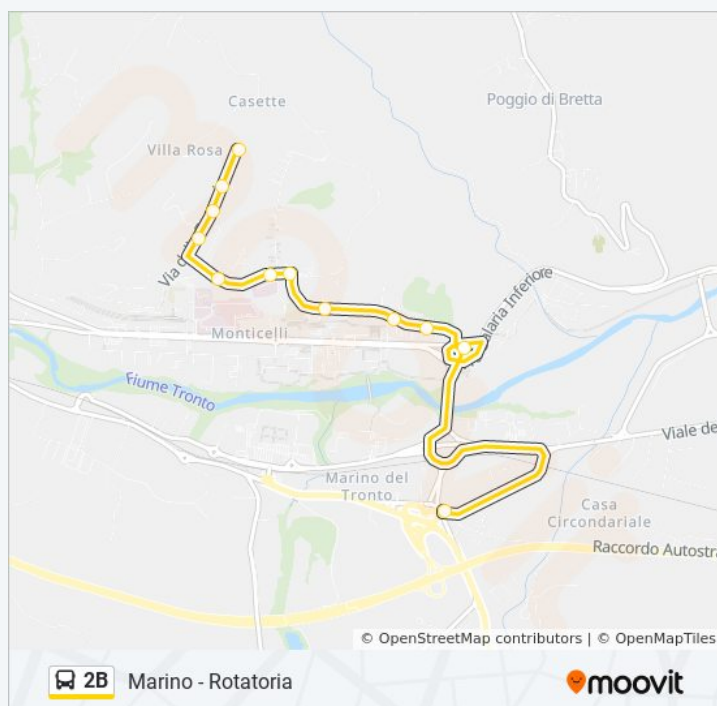

Informazioni sulla linea bus 2B

Direzione: Bivio - Largo Margherite

Fermate: 11

Durata del tragitto: 10 min

La linea in sintesi:

 [Percorso linea bus 2B](#)

Direzione: Deposito Marino Del Tronto

29 fermate

Direzione: Deposito Marino Del Tronto

Fermate: 29

Durata del tragitto: 39 min

La linea in sintesi:

Direzione: Marino - Rotatoria

12 fermate

[VISUALIZZA GLI ORARI DELLA LINEA](#)

Piazzetta Via Delle Begonie
Via Delle Begonie N.146
Via Delle Begonie Cv. 146
Via Delle Begonie Cv. 67
Via Delle Zinnie N. 1
Via Delle Zinnie N. 2
Via Delle Zinnie N. 3
Via Dei Gelsomini Cv. 71/A
Via Dei Gelsomini C/O Yuky
Via Dei Gelsomini Cv.8
Via Dei Cardi
Marino - Rotatoria

Orari della linea bus 2B

Orari di partenza verso Marino - Rotatoria:

lunedì	Non in Servizio
martedì	14:42
mercoledì	14:42
giovedì	14:42
venerdì	14:42
sabato	14:42
domenica	Non in Servizio

Informazioni sulla linea bus 2B

Direzione: Marino - Rotatoria

Fermate: 12

Durata del tragitto: 12 min

La linea in sintesi:

Direzione: Piazzetta Via Delle Begonie

39 fermate

[VISUALIZZA GLI ORARI DELLA LINEA](#)

Ascoli P. - V.Le De Gasperi
Ponte Di Porta Maggiore
Tab. Botticelli - P. Maggiore
Via Indipendenza Aci