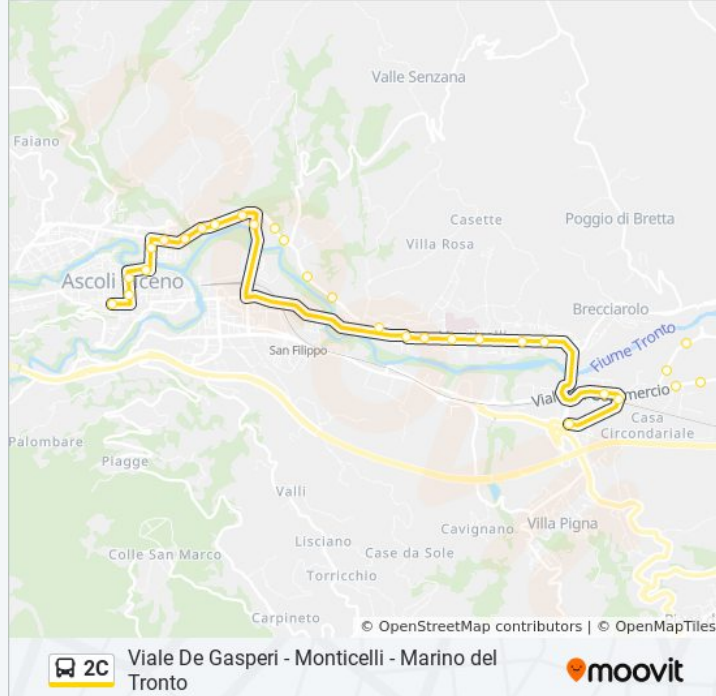

Viale De Gasperi - Monticelli - Marino del Tronto

Scarica L'App

La linea bus 2C (Viale De Gasperi - Monticelli - Marino del Tronto) ha 3 percorsi. Durante la settimana è operativa:
(1) Ascoli P. - V.Le De Gasperi: 06:50 - 18:54(2) Brecciarolo Chiesa: 07:25(3) Marino - Rotatoria: 08:18 - 21:34
Usa Moovit per trovare le fermate della linea bus 2C più vicine a te e scoprire quando passerà il prossimo mezzo della linea bus 2C

Informazioni sulla linea bus 2C

Direzione: Brecciarolo Chiesa

Fermate: 10

Durata del tragitto: 10 min

La linea in sintesi:

Direzione: Marino - Rotatoria

28 fermate

[VISUALIZZA GLI ORARI DELLA LINEA](#)

Informazioni sulla linea bus 2C

Direzione: Marino - Rotatoria

Fermate: 28

Durata del tragitto: 26 min

La linea in sintesi:

Bar Pik NIK - Asse Attrezzato

Uniproget- 13 E 1/2

Pinguino - Asse Attrezzato

Ex-Pantofola D'Oro

Asse Attrezzato

Citta' Di Ascoli

Marino Scuola Elementare

Marino Del Tronto - Via Dei Meli

Ascoli P. Casa Circondariale

Marino - Rotatoria

Orari, mappe e fermate della linea bus 2C disponibili in un PDF su moovitapp.com. Usa [App Moovit](#) per ottenere tempi di attesa reali, orari di tutte le altre linee o indicazioni passo-passo per muoverti con i mezzi pubblici a Ancona.