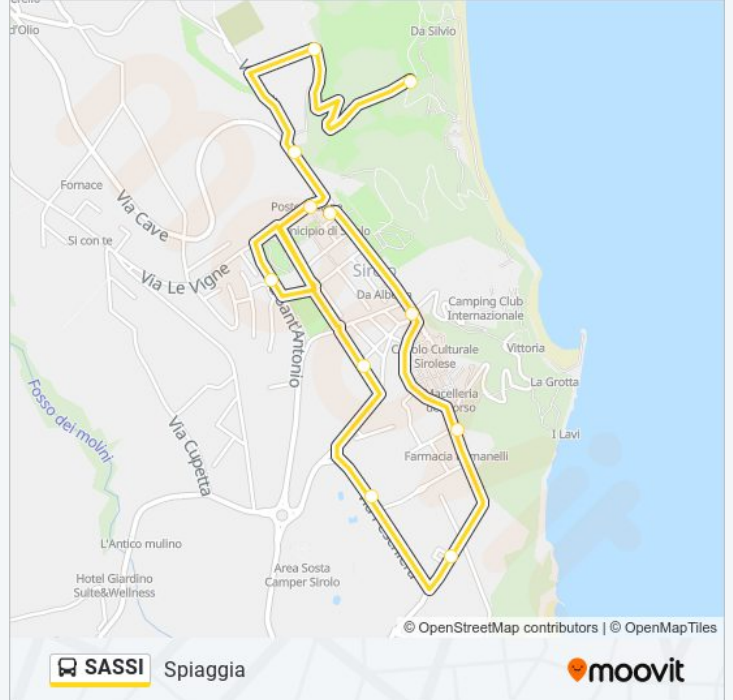

### Direzione: Spiaggia

11 fermate

[VISUALIZZA GLI ORARI DELLA LINEA](#)

Piazza Brodolini (Comune)

Centro-Chiesa

Teatro

Piazza Del Municipio

Tobacco Road

Via Cilea, 10

Via Sant'Antonio

Via Raffaello Sanzio

Via Cave

Cancello Saletto

Spiaggia Sassi Neri - San Michele

### Orari della linea bus SASSI

Orari di partenza verso Spiaggia:

lunedì	09:00 - 18:30
martedì	09:00 - 18:30
mercoledì	09:00 - 18:30
giovedì	09:00 - 18:30
venerdì	09:00 - 18:30
sabato	09:00 - 18:30
domenica	09:00 - 18:30

### Informazioni sulla linea bus SASSI

**Direzione:** Spiaggia

**Fermate:** 11

**Durata del tragitto:** 25 min

**La linea in sintesi:**

Orari, mappe e fermate della linea bus SASSI disponibili in un PDF su [moovitapp.com](https://moovitapp.com). Usa App Moovit per ottenere tempi di attesa reali, orari di tutte le altre linee o indicazioni passo-passo per muoverti con i mezzi pubblici a Ancona.