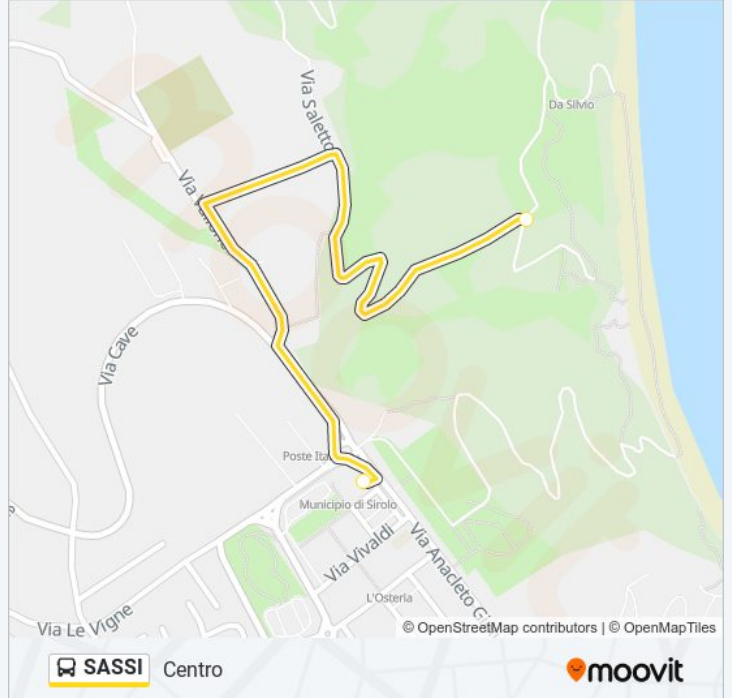

**Direzione: Centro**

2 fermate

[VISUALIZZA GLI ORARI DELLA LINEA](#)

Spiaggia Sassi Neri - San Michele

Piazza Brodolini (Comune)

**Orari della linea bus SASSI**

Orari di partenza verso Centro:

lunedì	09:25 - 18:25
martedì	09:25 - 18:25
mercoledì	09:25 - 18:25
giovedì	09:25 - 18:25
venerdì	09:25 - 18:25
sabato	09:25 - 18:25
domenica	09:25 - 18:25

**Informazioni sulla linea bus SASSI**

**Direzione:** Centro

**Fermate:** 2

**Durata del tragitto:** 5 min

**La linea in sintesi:**

### Direzione: Spiaggia

11 fermate

[VISUALIZZA GLI ORARI DELLA LINEA](#)

Piazza Brodolini (Comune)

Centro-Chiesa

Teatro

Piazza Del Municipio

Tobacco Road

Via Cilea, 10

Via Sant'Antonio

Via Raffaello Sanzio

Via Cave

Cancello Saletto

Spiaggia Sassi Neri - San Michele