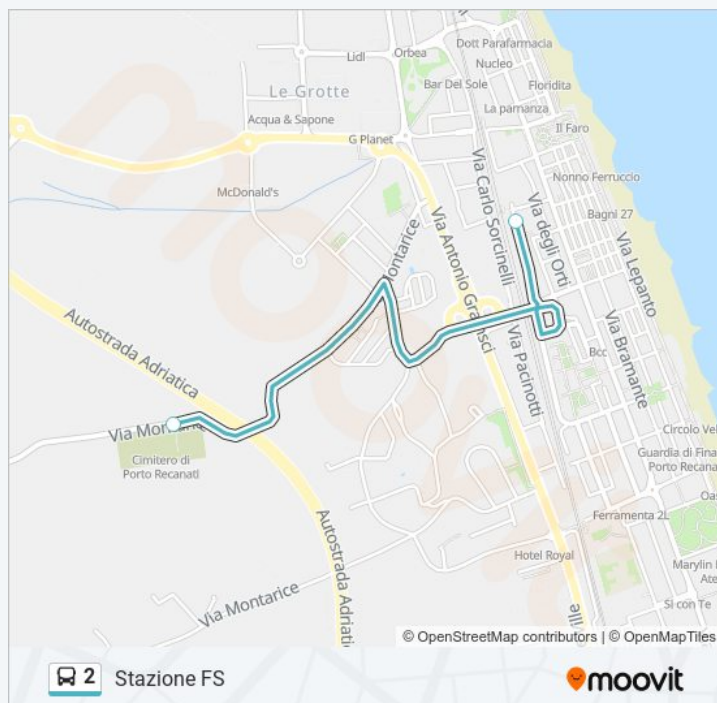

Stazione FS

Scarica L'App

La linea 2 (Stazione FS) ha 2 percorsi. Durante la settimana è operativa:

(1) Stazione FS: 10:15(2) Stazione FS: 00:00 - 21:10

Usa Moovit per trovare le fermate della linea 2 più vicine a te e scoprire quando passerà il prossimo mezzo della linea 2

Direzione: Stazione FS

2 fermate

[VISUALIZZA GLI ORARI DELLA LINEA](#)

Cimitero

Stazione FS

Orari della linea 2

Orari di partenza verso Stazione FS:

lunedì	10:15
martedì	10:15
mercoledì	10:15
giovedì	10:15
venerdì	10:15
sabato	10:15
domenica	10:15

Informazioni sulla linea 2

Direzione: Stazione FS

Fermate: 2

Durata del tragitto: 10 min

La linea in sintesi:

Direzione: Stazione FS

15 fermate

[VISUALIZZA GLI ORARI DELLA LINEA](#)

Stazione FS
Via Argentina
Via Bronzini
Via Montarice - Via Del Mattatoio
Cimitero
Via Montarice
Via Degli Ulivi
Via Degli Olmi
Via Montarice
Via Montarice
Viale Dei Pini
Viale Dei Pini-Incrocio Ss16
Ss16
Via Galilei
Stazione FS