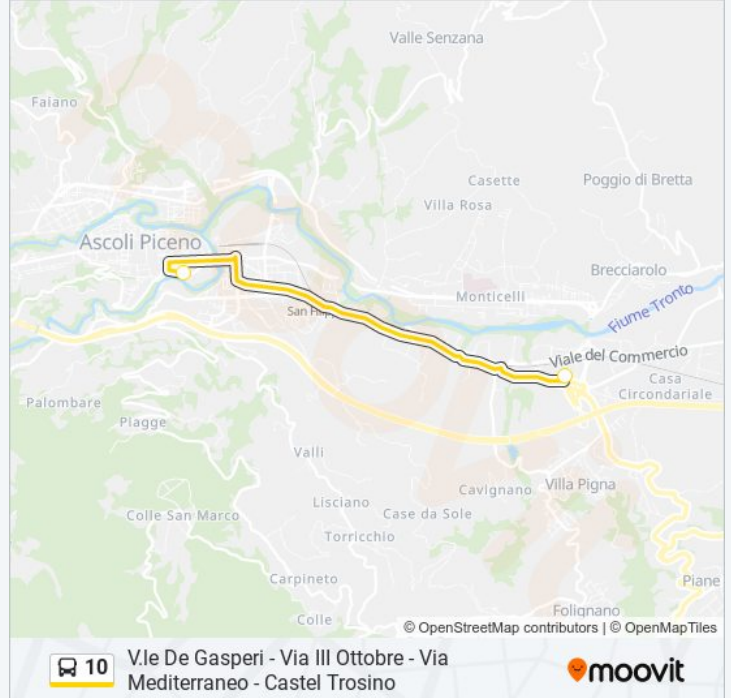

Informazioni sulla linea bus 10

Direzione: Ascoli P. - V.Le De Gasperi

Fermate: 17

Durata del tragitto: 10 min

La linea in sintesi:

Direzione: Ascoli P. - V.Le De Gasperi

2 fermate

[VISUALIZZA GLI ORARI DELLA LINEA](#)

Deposito Marino Del Tronto

Ascoli P. - V.Le De Gasperi

Orari della linea bus 10

Orari di partenza verso Ascoli P. - V.Le De Gasperi:

lunedì	07:00
martedì	07:00
mercoledì	07:00
giovedì	07:00
venerdì	07:00
sabato	07:00
domenica	Non in Servizio

Informazioni sulla linea bus 10

Direzione: Ascoli P. - V.Le De Gasperi

Fermate: 2

Durata del tragitto: 15 min

La linea in sintesi:

Direzione: Capolinea Castel Trosino

20 fermate

[VISUALIZZA GLI ORARI DELLA LINEA](#)

Informazioni sulla linea bus 10

Direzione: Deposito Marino Del Tronto

Fermate: 2

Durata del tragitto: 10 min

La linea in sintesi:

Direzione: Porta Cartara - Bar Mediterraneo

6 fermate

[VISUALIZZA GLI ORARI DELLA LINEA](#)