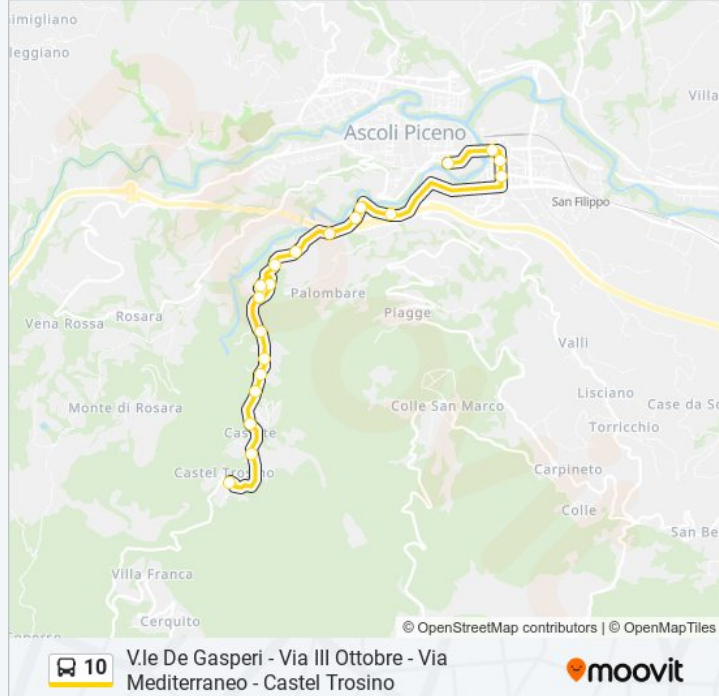

Informazioni sulla linea bus 10

Direzione: Ascoli P. - V.Le De Gasperi

Fermate: 2

Durata del tragitto: 15 min

La linea in sintesi:

Direzione: Capolinea Castel Trosino

20 fermate

[VISUALIZZA GLI ORARI DELLA LINEA](#)

Informazioni sulla linea bus 10

Direzione: Capolinea Castel Trosino

Fermate: 20

Durata del tragitto: 15 min

La linea in sintesi:

Castel Trosino Ex Scuola

Capolinea Castel Trosino

Direzione: Deposito Marino Del Tronto

2 fermate

[VISUALIZZA GLI ORARI DELLA LINEA](#)

Ascoli P. - V.Le De Gasperi

Deposito Marino Del Tronto

Orari della linea bus 10

Orari di partenza verso Deposito Marino Del Tronto:

lunedì	20:30
martedì	20:30
mercoledì	20:30
giovedì	20:30
venerdì	20:30
sabato	20:30
domenica	Non in Servizio

Informazioni sulla linea bus 10

Direzione: Deposito Marino Del Tronto

Fermate: 2

Durata del tragitto: 10 min

La linea in sintesi:

Direzione: Porta Cartara - Bar Mediterraneo

6 fermate

[VISUALIZZA GLI ORARI DELLA LINEA](#)