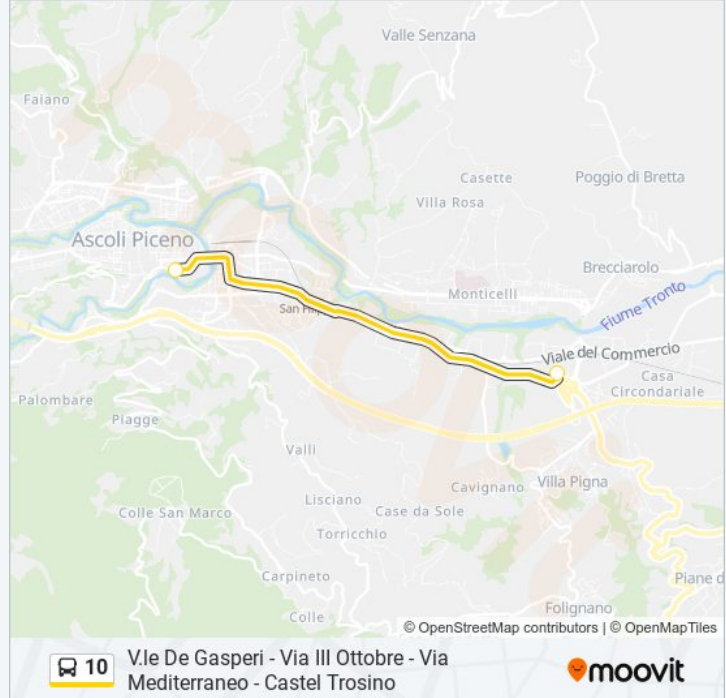

Informazioni sulla linea bus 10

Direzione: Ascoli P. - V.Le De Gasperi

Fermate: 2

Durata del tragitto: 15 min

La linea in sintesi:

Direzione: Capolinea Castel Trosino

20 fermate

[VISUALIZZA GLI ORARI DELLA LINEA](#)

Informazioni sulla linea bus 10

Direzione: Capolinea Castel Trosino

Fermate: 20

Durata del tragitto: 15 min

La linea in sintesi:

Castel Trosino Ex Scuola

Capolinea Castel Trosino

Direzione: Deposito Marino Del Tronto

2 fermate

[VISUALIZZA GLI ORARI DELLA LINEA](#)

Ascoli P. - V.Le De Gasperi

Deposito Marino Del Tronto

Orari della linea bus 10

Orari di partenza verso Deposito Marino Del Tronto:

lunedì	20:30
martedì	20:30
mercoledì	20:30
giovedì	20:30
venerdì	20:30
sabato	20:30
domenica	Non in Servizio

Informazioni sulla linea bus 10

Direzione: Deposito Marino Del Tronto

Fermate: 2

Durata del tragitto: 10 min

La linea in sintesi:

Direzione: Porta Cartara - Bar Mediterraneo

6 fermate

[VISUALIZZA GLI ORARI DELLA LINEA](#)