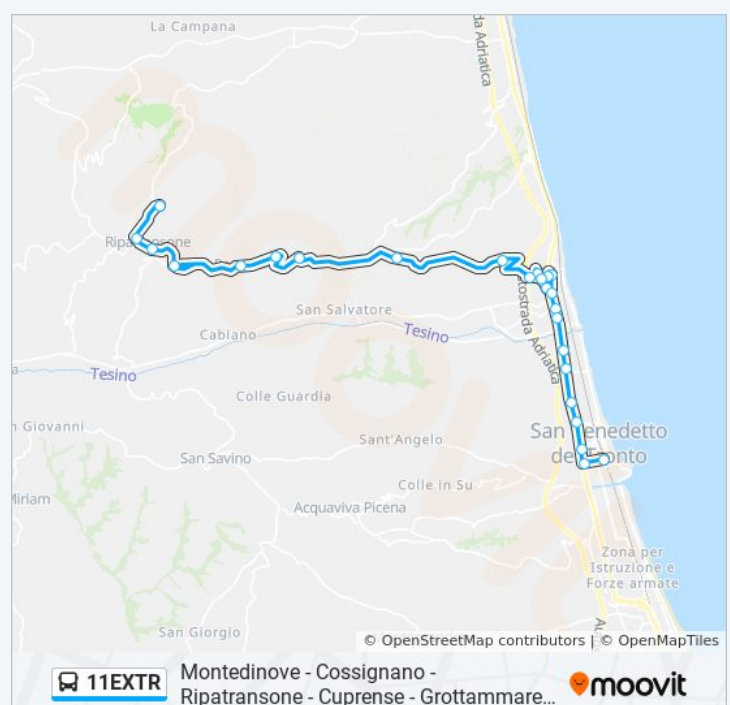

Informazioni sulla linea bus 11EXTR

Direzione: Ripatransone - Mattatoio

Fermate: 37

Durata del tragitto: 35 min

La linea in sintesi:

Via Toscanini 1

Via Toscanini Incr. Via Mascagni

Via Toscanini Incr, Via Cagliata