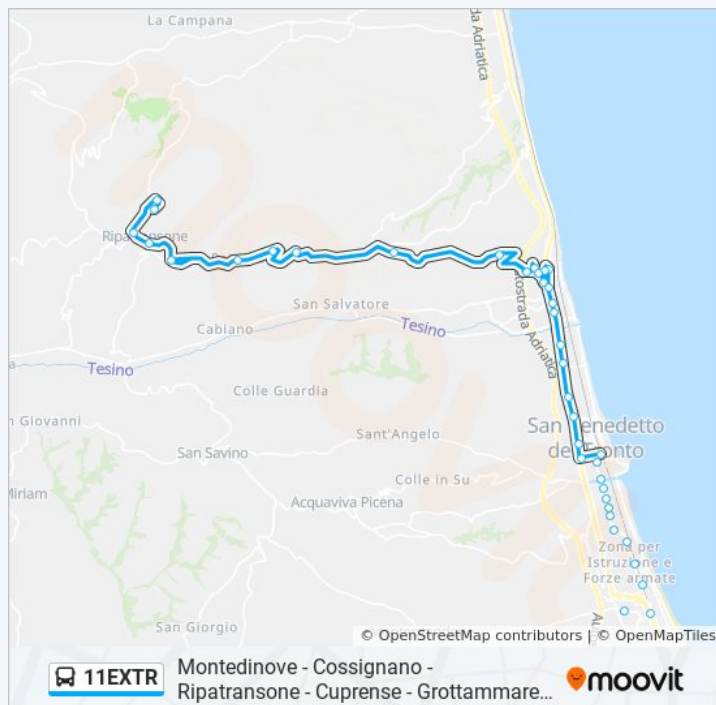

Direzione: Piazzale Istituto Magistrale

Fermate: 38

Durata del tragitto: 53 min

La linea in sintesi:

Mobilificio La Ripana

Cimitero

Bar Panoramico-Centro

Ripatransone - Mattatoio