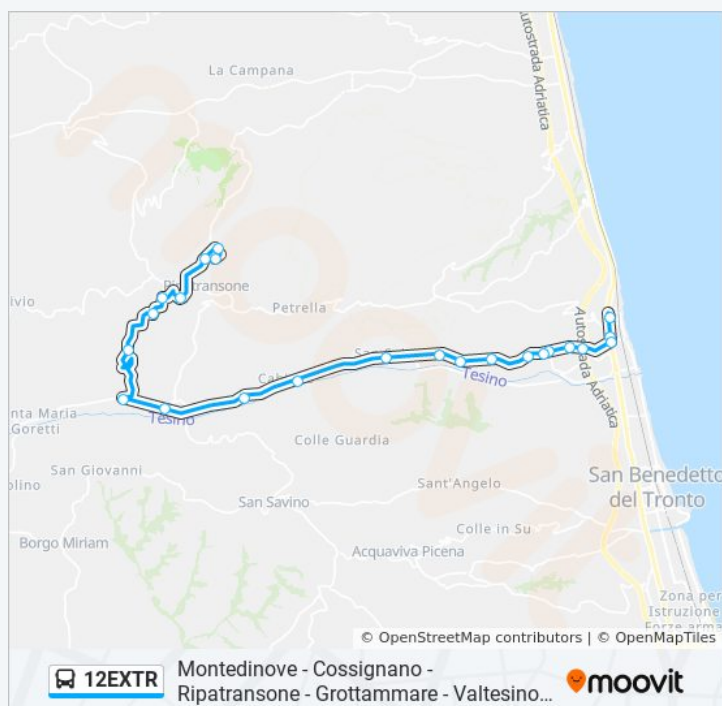

Bar Calvaresi

Valtesino Madonna Della Speranza

Discoteca Ghibli-Edicola

B.Valtesino-Crocifisso

Grottammare - Drink Bar

Grottammare Centro

Direzione: Grottammare Centro

Fermate: 23

Durata del tragitto: 30 min

La linea in sintesi:

Direzione: Montalto Marche - Piazza Sisto V

43 fermate

[VISUALIZZA GLI ORARI DELLA LINEA](#)

Grottammare Centro

Grottammare - Drink Bar

B.Valtesino-Crocifisso

Informazioni sulla linea bus 12EXTR

Direzione: Montalto Marche - Piazza Sisto V

Fermate: 43

Durata del tragitto: 60 min

La linea in sintesi:

Valtesino San Rustico

Valtesino-Molino Carosi

Santa Maria Goretti - Bar Ciotti