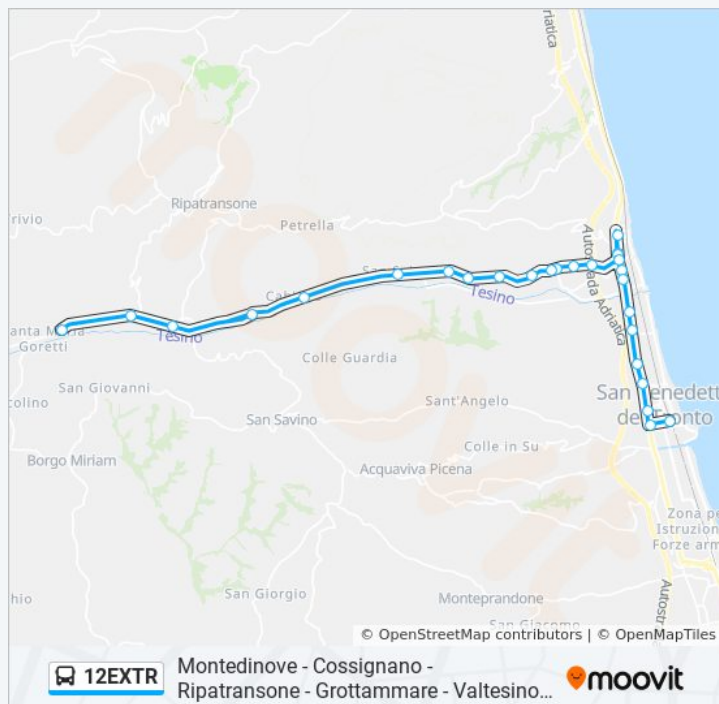

domenica

Non in Servizio

Informazioni sulla linea bus 12EXTR

Direzione: Santa Maria Goretti - Bar Ciotti

Fermate: 2

Durata del tragitto: 3 min

La linea in sintesi:

Direzione: Valtésino-Bivio Strada Dell'Otto