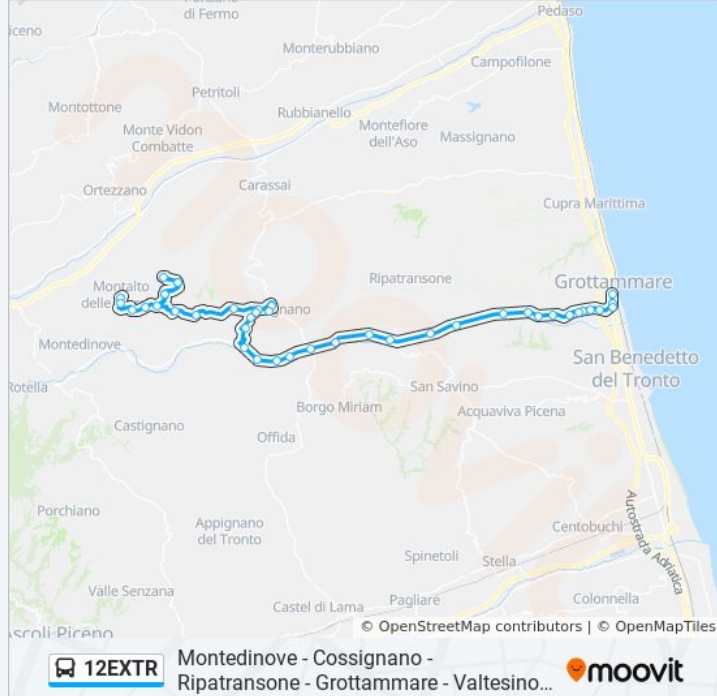

Santa Maria Degli Ossi

Sant'Antonio Da Padova

Porchia-Ufficio Postale

Sant'Antonio Da Padova

Santa Maria Degli Ossi

Bivio Porchia

Villa Capponi

Bivio Patrignone

Redentore

Montalto Marche - Piazza Sisto V

Montedinove - Cossignano -
Ripatransone - Grottammare - Valtesino...

Direzione: Piazzale Istituto Magistrale

33 fermate

[VISUALIZZA GLI ORARI DELLA LINEA](#)

Orari della linea bus 12EXTR