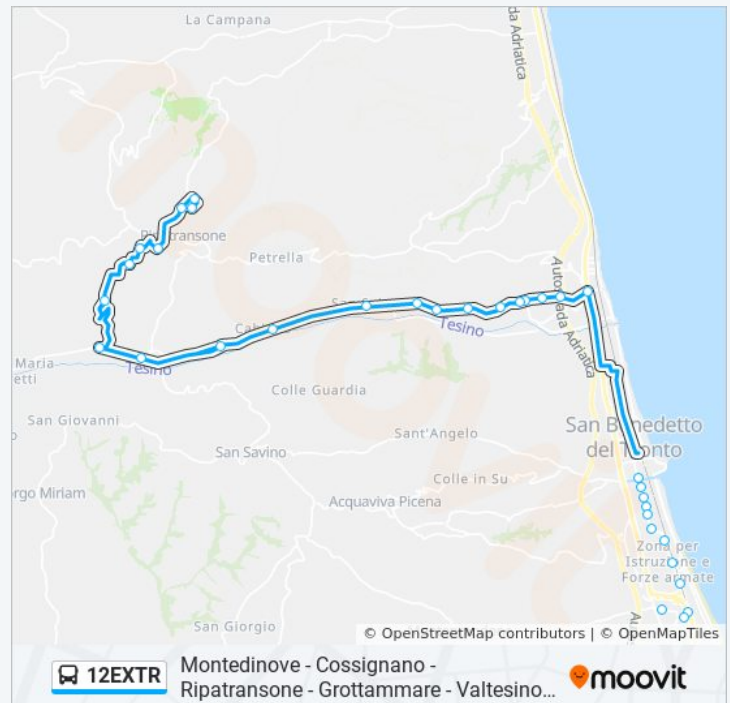

Informazioni sulla linea bus 12EXTR

Direzione: Piazzale Istituto Magistrale

Fermate: 33

Durata del tragitto: 35 min

La linea in sintesi:

Direzione: Ripatransone - Mattatoio

34 fermate

[VISUALIZZA GLI ORARI DELLA LINEA](#)