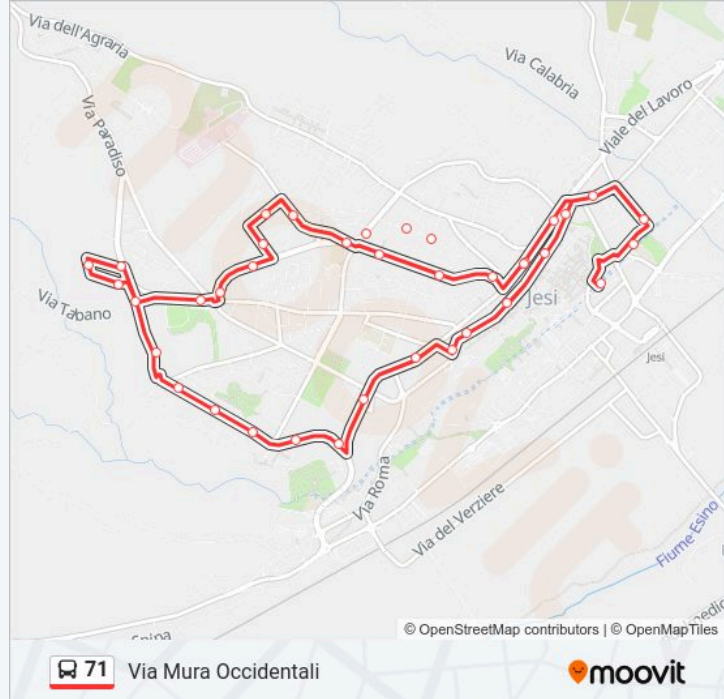

Via Frasassi 3

Via Frasassi - Incrocio Monti Sibillini

Via Appennini - Incrocio Tabano

Via Tabano - Palasport

Viale Martin Luther King - Bivio Tabano

Via Martin Luther King - Prima Rotatoria

Via Schweitzer

Via La Malfa - Itc

Viale M. L. King - Liceo

Viale Verdi - Rotatoria

Via Lorenzo Lotto

Via Sanzio - Incrocio Via Lotto

Viale Papa Giovanni XXIII

Jesi Viale Della Vittoria - Mercantini

Viale Della Vittoria - Mercantini

Viale Della Vittoria - Via Volturno

Via Garibaldi - Via Volturno

Via Nazario Sauro

Via Mura Occidentali

Orari, mappe e fermate della linea bus 71 disponibili in un PDF su moovitapp.com. Usa App Moovit per ottenere tempi di attesa reali, orari di tutte le altre linee o indicazioni passo-passo per muoverti con i mezzi pubblici a Ancona.

© 2024 Moovit - Tutti i diritti riservati