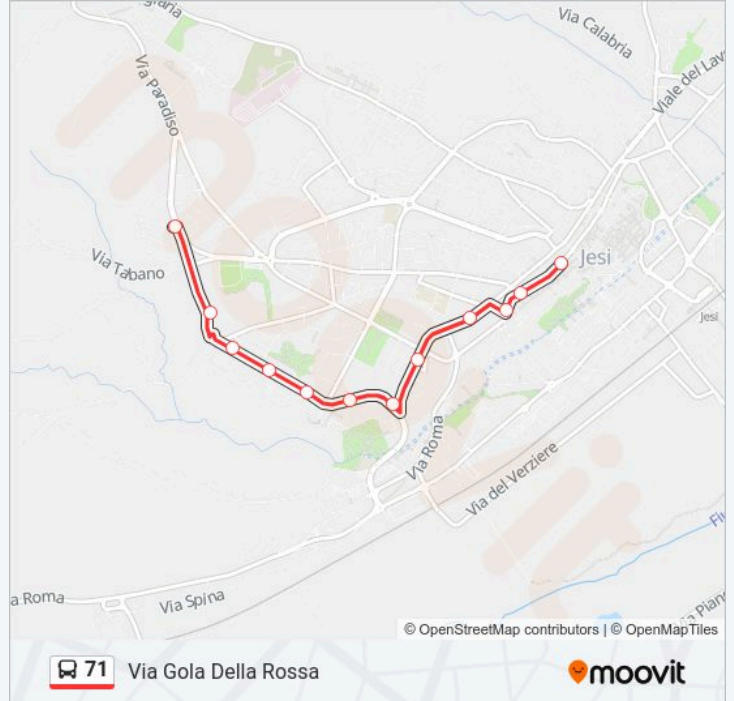

Direzione: Via Gola Della Rossa

12 fermate

[VISUALIZZA GLI ORARI DELLA LINEA](#)

Via Mura Occidentali
Via Mura Occidentali - Poste
Via Mura Occidentali - Ciro
Viale Vittoria - Fronte Ospedale
Via Cupramontana
Via XX Luglio - Scuola
Via XX Luglio - S. Allende
Via Coppi - Via Chinnici
Via Coppi - Farmacia
Via Fausto Coppi - Via Del Burrone
Via Campolungo
Via Gola Della Rossa

Orari della linea bus 71

Orari di partenza verso Via Gola Della Rossa:

lunedì	12:50
martedì	12:50
mercoledì	12:50
giovedì	12:50
venerdì	12:50
sabato	12:50
domenica	Non in Servizio

Informazioni sulla linea bus 71

Direzione: Via Gola Della Rossa

Fermate: 12

Durata del tragitto: 10 min

La linea in sintesi:

Direzione: Via Mura Occidentali

37 fermate

[VISUALIZZA GLI ORARI DELLA LINEA](#)

Portavalle
Via Della Granita
Via San Giuseppe
Via Garibaldi
Via Garibaldi - Via Volturno
Via Nazario Sauro
Via Mura Occidentali
Via Mura Occidentali - Poste
Via Mura Occidentali - Ciro
Viale Vittoria - Fronte Ospedale
Via Cupramontana
Via XX Luglio - Scuola
Via XX Luglio - S. Allende
Via Coppi - Via Chinnici
Via Coppi - Farmacia
Via Fausto Coppi - Via Del Burrone
Via Campolungo
Via Gola Della Rossa

Informazioni sulla linea bus 71

Direzione: Via Mura Occidentali

Fermate: 37

Durata del tragitto: 20 min

La linea in sintesi:

Via Frasassi 3

Via Frasassi - Incrocio Monti Sibillini

Via Appennini - Incrocio Tabano