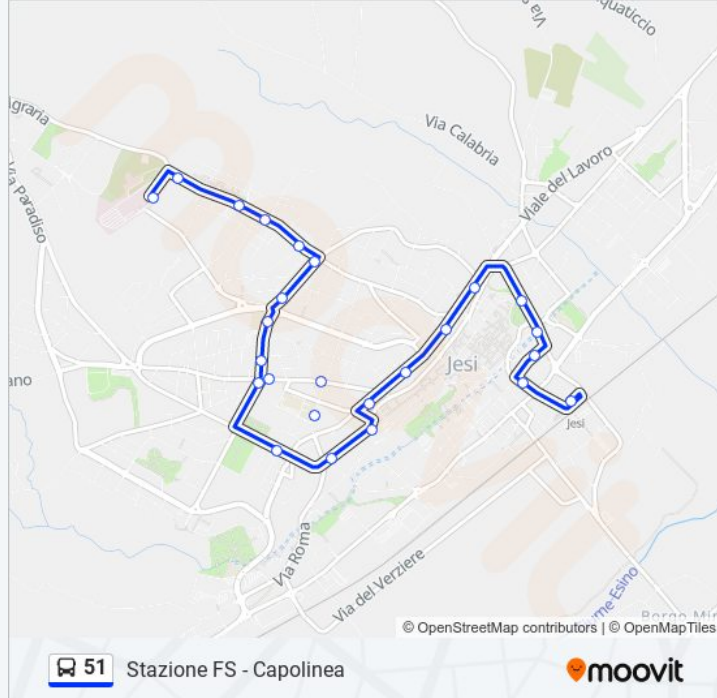

Via XXIV Maggio - Casa Del Popolo

Via G. Acqua - Autostazione

Viale Trieste

Stazione FS - Capolinea

Orari, mappe e fermate della linea bus 51 disponibili in un PDF su moovitapp.com. Usa [App Moovit](#) per ottenere tempi di attesa reali, orari di tutte le altre linee o indicazioni passo-passo per muoverti con i mezzi pubblici a Ancona.

[Scopri Moovit](#) • [Soluzioni MaaS](#) • [Paesi disponibili](#) • [Mooviter Community](#)

© 2024 Moovit - Tutti i diritti riservati

Controlla gli orari di arrivo in tempo reale