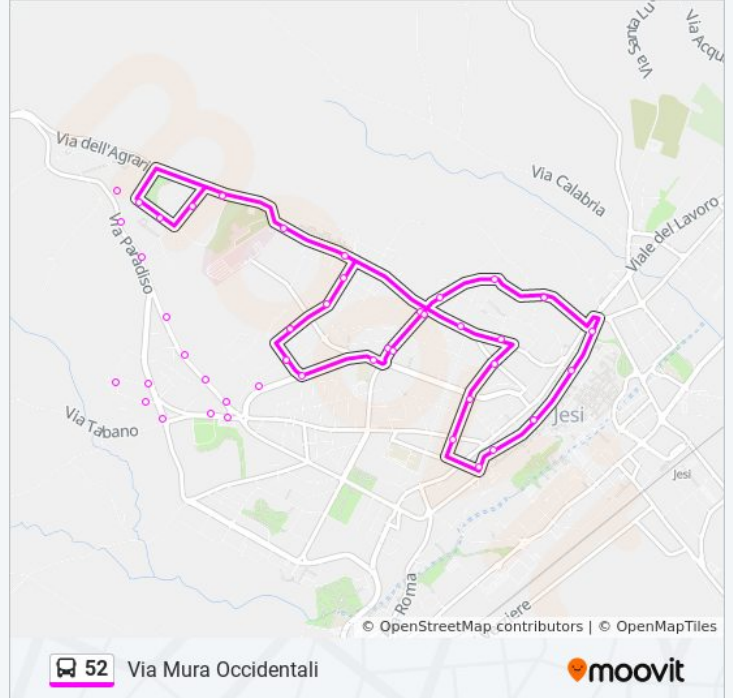

Direzione: Via Mura Occidentali

46 fermate

[VISUALIZZA GLI ORARI DELLA LINEA](#)

Via Mura Occidentali
Via Mura Occidentali - Poste
Via Mura Occidentali - Ciro
Via Rossini - Via San Francesco
Via Rossini - P.Zza Bramante
Via Rossini - Via Gramsci
Via San Pietro Martire
Via Gramsci - L. De Bosis
Viale Verdi - Incr. Via Gramsci
Viale Verdi - Incrocio M. L. King
Via La Malfa - Fronte Itc
Via Schweitzer
Via M. L. King - Via Tolstoj
Via Tabano - Fronte Palasport
Via Gola Della Rossa
Via Frasassi 3
Via Frasassi - Incrocio Monti Sibillini
Via Appennini - Incrocio Tabano
Via Tabano - Palasport
Via Paradiso - Dopo Rotatoria
Via Paradiso - Fronte Monte Catria

Informazioni sulla linea bus 52

Direzione: Via Mura Occidentali

Fermate: 46

Durata del tragitto: 23 min

La linea in sintesi:

Via Paradiso - Fronte Monte Conero

Via Paradiso

Via Paradiso 3[^]

Via La Malfa - Via De Gasperi

Via La Malfa - Bocciodromo

Via La Malfa - Fronte Itc

Via Schweitzer

Viale M. L. King - Mercatino

Viale M. L. King - Liceo

Viale Verdi - Rotatoria

Viale Verdi - Incrocio Via Gramsci

Via Puccini - Farmacia

Via Puccini - Igea

Via Erbarella

Via Garibaldi - Via Volturmo

Via Nazario Sauro

Via Mura Occidentali

Orari, mappe e fermate della linea bus 52 disponibili in un PDF su moovitapp.com. Usa [App Moovit](#) per ottenere tempi di attesa reali, orari di tutte le altre linee o indicazioni passo-passo per muoverti con i mezzi pubblici a Ancona.