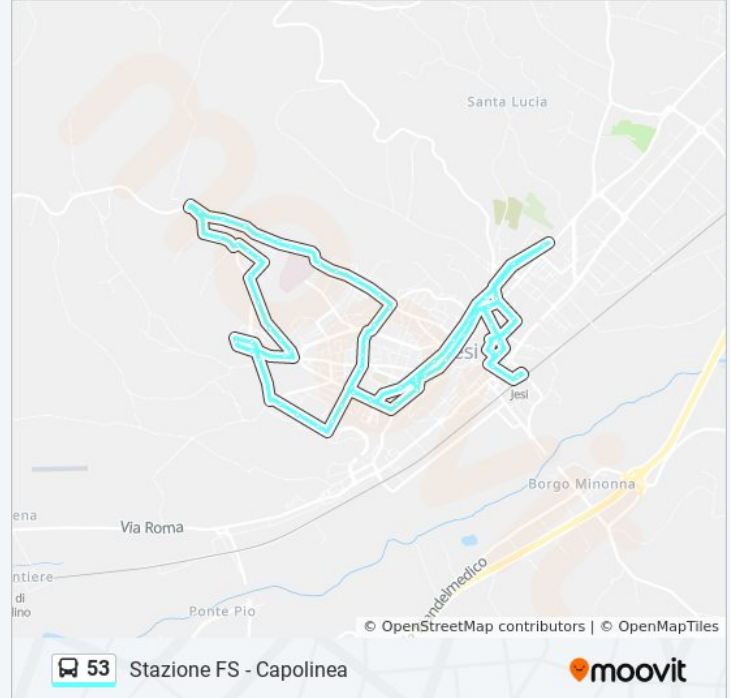

Via Grecia - Giardini

V.Le Cavallotti - Giardini

Viale Cavallotti

C.So Matteotti - Arco

C.So Matteotti

V.Le Vittoria - Ex Disco Rosso

Viale Della Vittoria - Mariani

Viale Della Vittoria - Mercantini

Via G. Acqua - Autostazione

Viale Trieste

Stazione FS

Stazione FS - Capolinea

**Direzione: Via Dei Colli Ospedale**

40 fermate

[VISUALIZZA GLI ORARI DELLA LINEA](#)

Stazione FS - Capolinea