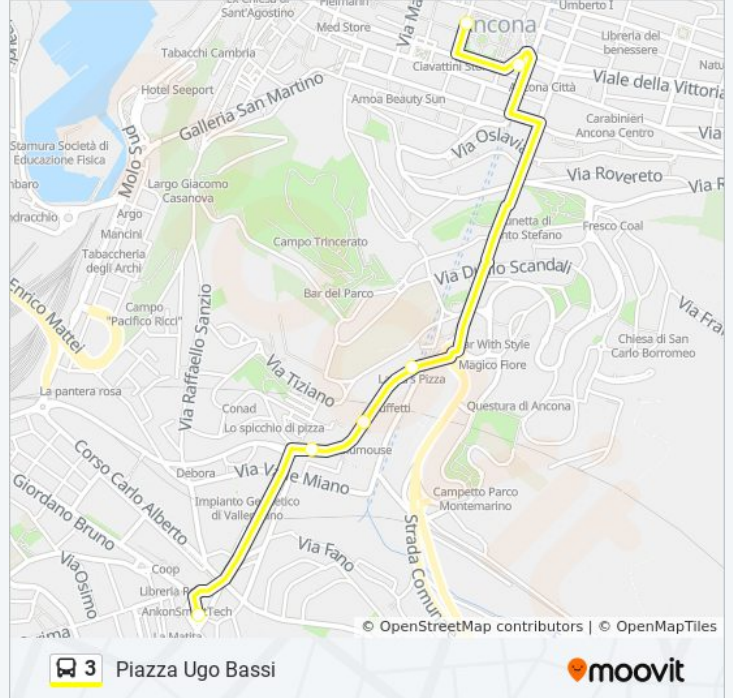

### Informazioni sulla linea bus 3

**Direzione:** Piazza Cavour

**Fermate:** 15

**Durata del tragitto:** 17 min

**La linea in sintesi:**

**Direzione: Piazza Ugo Bassi**

6 fermate

[VISUALIZZA GLI ORARI DELLA LINEA](#)

Piazza Cavour

Piazza Cavour

1^ Via M. Resistenza

2^ Via M. Resistenza

P.Le Europa

Piazza Ugo Bassi

### Orari della linea bus 3

Orari di partenza verso Piazza Ugo Bassi:

|           |                 |
|-----------|-----------------|
| lunedì    | Non in Servizio |
| martedì   | 13:37           |
| mercoledì | Non in Servizio |
| giovedì   | 13:37           |
| venerdì   | 13:37           |
| sabato    | 13:37           |
| domenica  | Non in Servizio |

### Informazioni sulla linea bus 3

**Direzione:** Piazza Ugo Bassi

**Fermate:** 6

**Durata del tragitto:** 10 min

**La linea in sintesi:**

**Direzione: Posatora Capolinea**

18 fermate

[VISUALIZZA GLI ORARI DELLA LINEA](#)