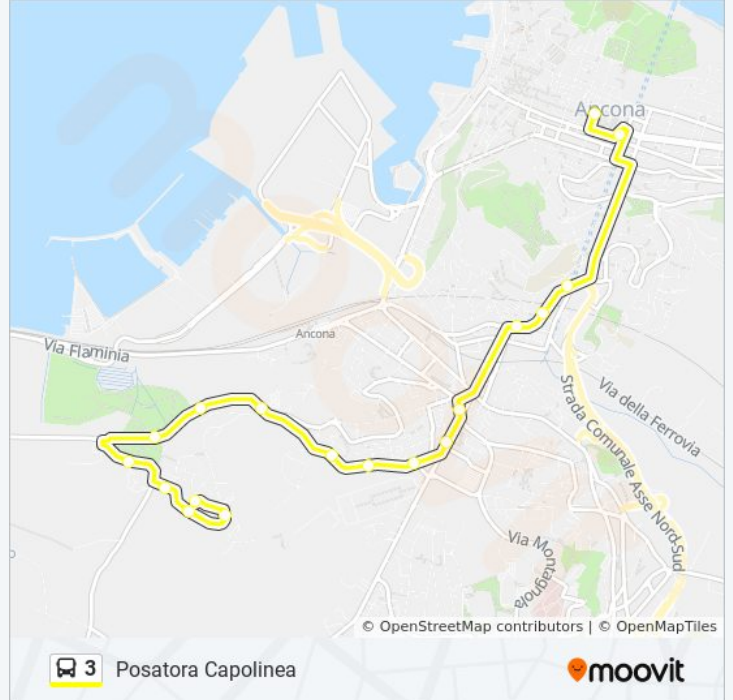

### Informazioni sulla linea bus 3

**Direzione:** Piazza Ugo Bassi

**Fermate:** 6

**Durata del tragitto:** 10 min

**La linea in sintesi:**

**Direzione: Posatora Capolinea**

18 fermate

[VISUALIZZA GLI ORARI DELLA LINEA](#)

- Piazza Cavour
- Piazza Cavour
- 1^ Via M. Resistenza
- 2^ Via M. Resistenza
- P.Le Europa
- Piazza Ugo Bassi
- Piazza D'Armi
- 1^ Via Ascoli Piceno
- 2^ Via Ascoli Piceno
- 3^ Via Ascoli Piceno
- Via A. Piceno
- 1^ Via Posatora
- 2^ Via Posatora
- Via Blasi
- Via Monte Vettore
- Via M.Vettore
- Via M.Vettore
- Posatora Capolinea

**Orari della linea bus 3**

Orari di partenza verso Posatora Capolinea:

|           |                 |
|-----------|-----------------|
| lunedì    | Non in Servizio |
| martedì   | 07:36 - 20:15   |
| mercoledì | 07:28 - 20:15   |
| giovedì   | 07:36 - 20:15   |
| venerdì   | 07:36 - 20:15   |
| sabato    | 07:36 - 20:15   |
| domenica  | Non in Servizio |

**Informazioni sulla linea bus 3**

**Direzione:** Posatora Capolinea

**Fermate:** 18

**Durata del tragitto:** 21 min

**La linea in sintesi:**

Orari, mappe e fermate della linea bus 3 disponibili in un PDF su [moovitapp.com](https://moovitapp.com). Usa [App Moovit](#) per ottenere tempi di attesa reali, orari di tutte le altre linee o indicazioni passo-passo per muoverti con i mezzi pubblici a Ancona.