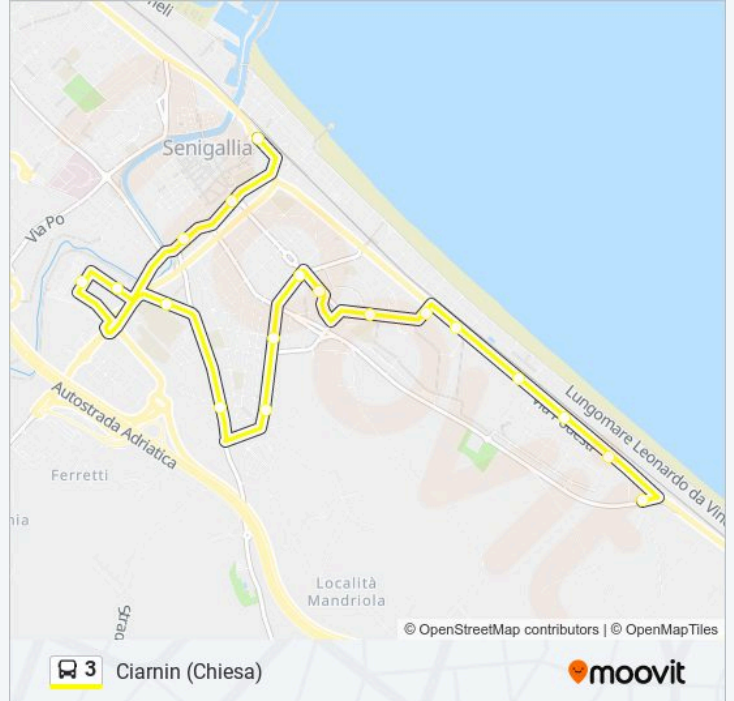

### Direzione: Ciarnin (Chiesa)

18 fermate

[VISUALIZZA GLI ORARI DELLA LINEA](#)

Senigallia (Stazionef.S.)  
Senigallia (Cap. Conerobus)  
Senigallia (Opera Pia)  
Via Abbagnano Multiplex  
Senigallia (Cityper)  
Senigallia (Campus Scolastico)  
Senigallia (Via Capanna).  
Viale Dei Pini  
Viale Dei Pini (2)  
Via Rovereto  
Via Gerani (Coop)  
Via Gerani (Scuole Rodari)  
Via Gerani (Piscina)  
Via G.Galilei (Pedonale S.M. Goretti)  
Senigallia (Summerland)  
Senigallia (Scavolini)  
Senigallia (Ciarnin)  
Ciarnin (Chiesa)

### Informazioni sulla linea bus 3

**Direzione:** Ciarnin (Chiesa)

**Fermate:** 18

**Durata del tragitto:** 15 min

**La linea in sintesi:**