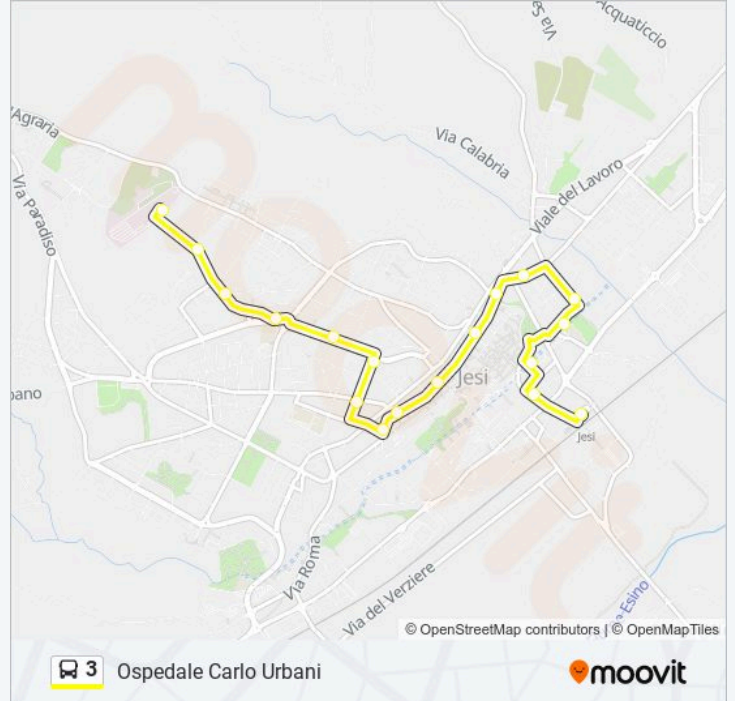

Stazione FS - Capolinea
Viale Trieste
Portavalle
Via Della Granita
Via San Giuseppe
Via Garibaldi
Via Garibaldi - Via Volturno
Via Nazario Sauro
Via Mura Occidentali
Via Mura Occidentali - Poste
Via Mura Occidentali - Ciro
Via Rossini - Via San Francesco
Via Rossini - P.Zza Bramante
Via Giovanni XXIII
Via M. L. King - Fronte Liceo
1^ Via A. Moro
Via A. Moro - Via De Nicola
Ospedale Carlo Urbani

Informazioni sulla linea bus 3

Direzione: Ospedale Carlo Urbani

Fermate: 18

Durata del tragitto: 15 min

La linea in sintesi:

Direzione: Stazione FS - Capolinea

21 fermate

[VISUALIZZA GLI ORARI DELLA LINEA](#)

Direzione: Via Gola Della Rossa

14 fermate

[VISUALIZZA GLI ORARI DELLA LINEA](#)

Ospedale Carlo Urbani

Via Dei Colli Ospedale

Via Dei Colli - Fronte Piazza Vesalio

Via La Malfa - Via De Gasperi

Via La Malfa - Bocciodromo

Direzione: Via Gola Della Rossa

Fermate: 14

Durata del tragitto: 8 min

La linea in sintesi:

Direzione: Via La Malfa - Fronte Itc

6 fermate

[VISUALIZZA GLI ORARI DELLA LINEA](#)

Ospedale Carlo Urbani