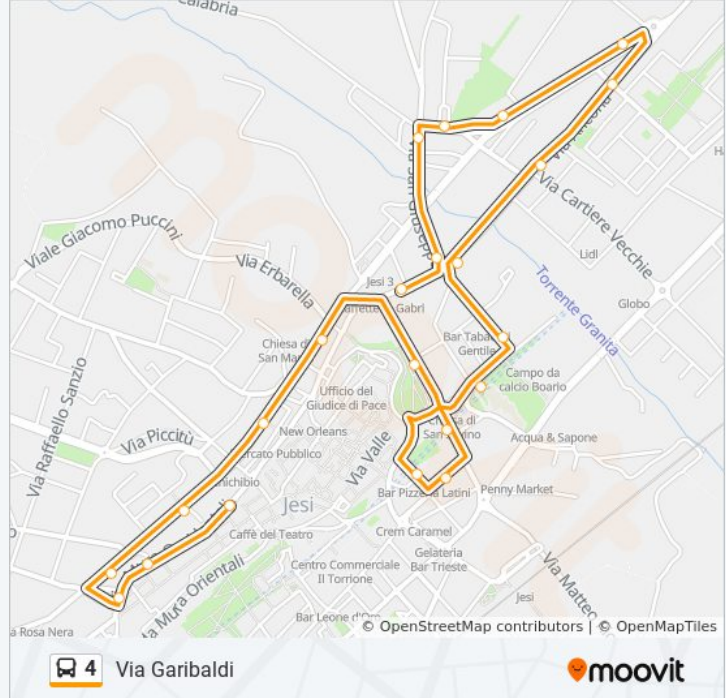

Via Garibaldi

Scarica L'App

La linea bus 4 (Via Garibaldi) ha 2 percorsi. Durante la settimana è operativa:

(1) Via Garibaldi: 13:18(2) Via Mura Occidentali: 06:47 - 12:18

Usa Moovit per trovare le fermate della linea bus 4 più vicine a te e scoprire quando passerà il prossimo mezzo della linea bus 4

Direzione: Via Garibaldi

22 fermate

[VISUALIZZA GLI ORARI DELLA LINEA](#)

- Via Mura Occidentali
- Via Mura Occidentali - Poste
- Via Mura Occidentali - Ciro
- V.Le Vittoria - Ex Disco Rosso
- Viale Della Vittoria - Mariani
- Viale Della Vittoria - Mercantini
- Viale Della Vittoria - Via Volturno
- Via Del Setificio
- Via XXIV Maggio - Casa Del Popolo
- Via G. Acqua - Autostazione
- Portavalle
- Via Della Granita
- Via San Giuseppe
- Via Garibaldi - Fronte Agip
- Via Ancona - Incrocio Via Cartiere Vecch
- Via Ancona - Ex Smia
- Via Del Lavoro - Itass
- Viale Del Lavoro - Agenzia Viaggi
- Via Marche - Via Sicilia
- Bivio Santa Lucia
- Via San Giuseppe - Chiesa

Direzione: Via Garibaldi

Fermate: 22

Durata del tragitto: 15 min

La linea in sintesi:

Direzione: Via Mura Occidentali

28 fermate

[VISUALIZZA GLI ORARI DELLA LINEA](#)

Via Mura Occidentali

Informazioni sulla linea bus 4

Direzione: Via Mura Occidentali

Fermate: 28

Durata del tragitto: 20 min

La linea in sintesi:

Via Marche - Via Sicilia

Via Friuli - Via Sicilia

Cimitero (Jesi)