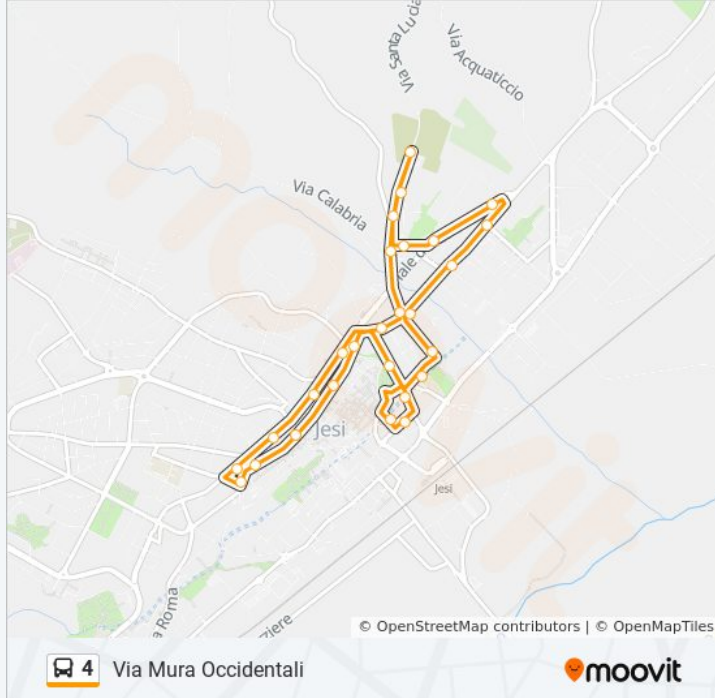

Direzione: Via Garibaldi

22 fermate

[VISUALIZZA GLI ORARI DELLA LINEA](#)

- Via Mura Occidentali
- Via Mura Occidentali - Poste
- Via Mura Occidentali - Ciro
- V.Le Vittoria - Ex Disco Rosso
- Viale Della Vittoria - Mariani
- Viale Della Vittoria - Mercantini
- Viale Della Vittoria - Via Volturno
- Via Del Setificio
- Via XXIV Maggio - Casa Del Popolo
- Via G. Acqua - Autostazione
- Portavalle
- Via Della Granita
- Via San Giuseppe
- Via Garibaldi - Fronte Agip
- Via Ancona - Incrocio Via Cartiere Vecch
- Via Ancona - Ex Smia
- Via Del Lavoro - Itass
- Viale Del Lavoro - Agenzia Viaggi
- Via Marche - Via Sicilia
- Bivio Santa Lucia
- Via San Giuseppe - Chiesa

Direzione: Via Garibaldi

Fermate: 22

Durata del tragitto: 15 min

La linea in sintesi:

Direzione: Via Mura Occidentali

28 fermate

[VISUALIZZA GLI ORARI DELLA LINEA](#)

Via Mura Occidentali

Informazioni sulla linea bus 4

Direzione: Via Mura Occidentali

Fermate: 28

Durata del tragitto: 20 min

La linea in sintesi:

Via Marche - Via Sicilia

Via Friuli - Via Sicilia

Cimitero (Jesi)

Via Friuli - Via San Marcello

Bivio Santa Lucia

Via San Giuseppe - Chiesa

Via Garibaldi

Via Garibaldi - Via Volturno

Via Nazario Sauro

Via Mura Occidentali

Orari, mappe e fermate della linea bus 4 disponibili in un PDF su moovitapp.com. Usa [App Moovit](#) per ottenere tempi di attesa reali, orari di tutte le altre linee o indicazioni passo-passo per muoverti con i mezzi pubblici a Ancona.