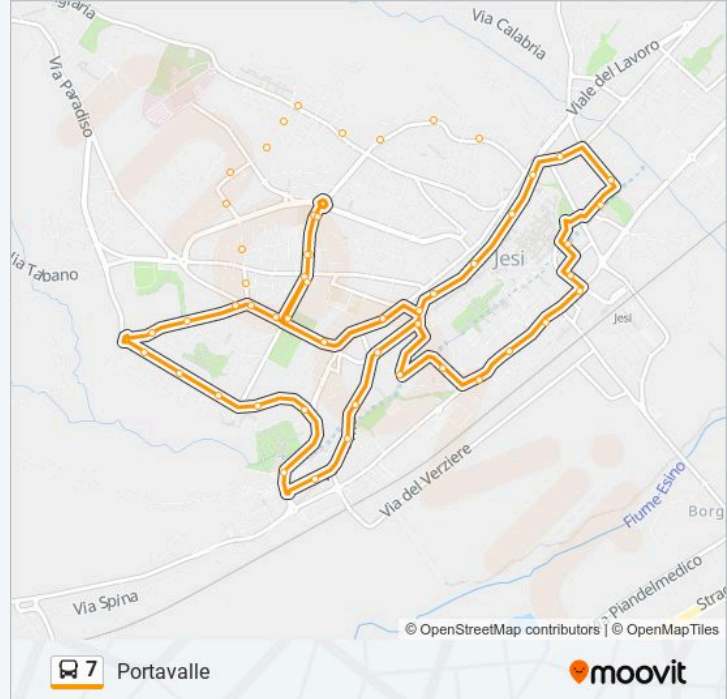

Direzione: Portavalle

42 fermate

[VISUALIZZA GLI ORARI DELLA LINEA](#)

Portavalle

Via Della Granita

Via San Giuseppe

Via Garibaldi

Via Garibaldi - Via Volturno

Informazioni sulla linea bus 7

Direzione: Portavalle

Fermate: 42

Durata del tragitto: 24 min

La linea in sintesi:

Via Del Burrone - Cardinaletti

Via Del Burrone - Pattinodromo

Via Coppi - Via Bagicalupo

C.So Matteotti - Arco

C.So Matteotti

Via Del Molino

Via Del Molino - Piscina

Via Del Prato - Asur

Via Del Prato - Chiesa

Via XXIV Maggio - Scuole

Via XXIV Maggio - Viale Trieste

Viale Trieste

Portavalle

Orari, mappe e fermate della linea bus 7 disponibili in un PDF su moovitapp.com. Usa App Moovit per ottenere tempi di attesa reali, orari di tutte le altre linee o indicazioni passo-passo per muoverti con i mezzi pubblici a Ancona.