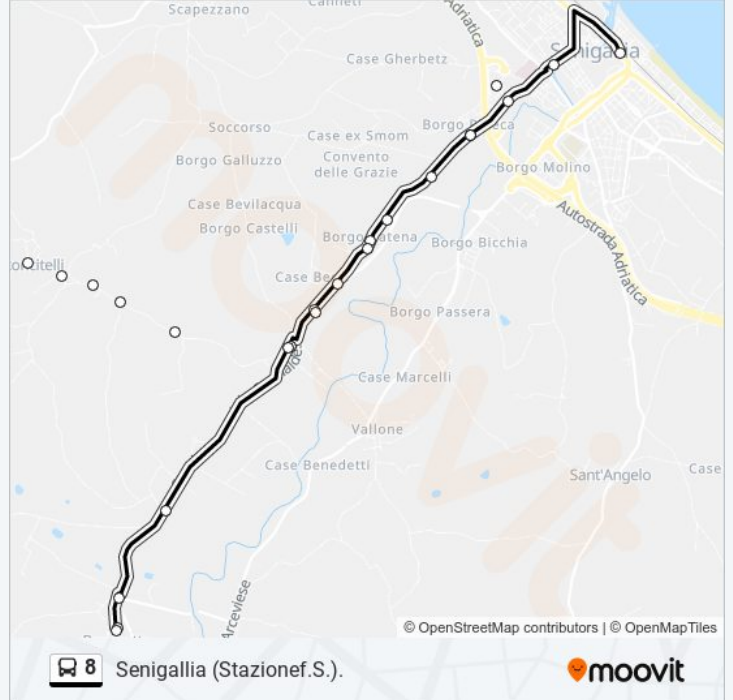

Direzione: Brugnetto (Centro)

Fermate: 16

Durata del tragitto: 20 min

La linea in sintesi:

Direzione: Senigallia (Stazionef.S.).

13 fermate

[VISUALIZZA GLI ORARI DELLA LINEA](#)

Brugnetto (Centro)
 Brugnetto (Croce)
 Brugnetto (Mandolini)
 Cannella
 Cannella (Dico)
 Borgo Catena (Golden Gas)
 Borgo Catena
 Borgo Catena 1
 Senigallia (Passo Cimitero)
 Borgo Ribeca
 Borgo Cortellone
 Senigallia (Ospedale)
 Senigallia (Stazionef.S.).

Orari della linea bus 8

Orari di partenza verso Senigallia (Stazionef.S.):

lunedì	08:40
martedì	08:40
mercoledì	08:40
giovedì	08:40
venerdì	08:40
sabato	08:40
domenica	Non in Servizio

Informazioni sulla linea bus 8

Direzione: Senigallia (Stazionef.S.).

Fermate: 13

Durata del tragitto: 20 min

La linea in sintesi:

Orari, mappe e fermate della linea bus 8 disponibili in un PDF su moovitapp.com. Usa [App Moovit](#) per ottenere tempi di attesa reali, orari di tutte le altre linee o indicazioni passo-passo per muoverti con i mezzi pubblici a Ancona.