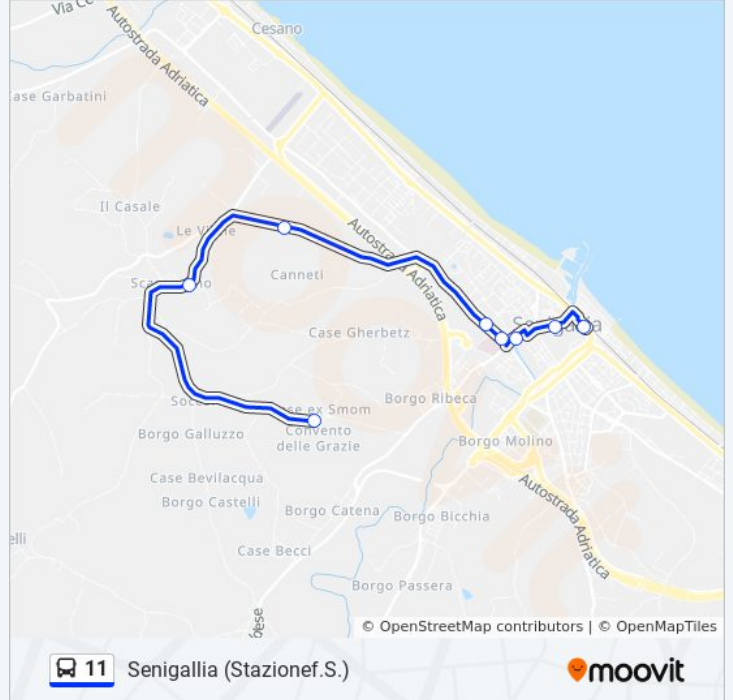

Orari, mappe e fermate della linea bus 11 disponibili in un PDF su moovitapp.com. Usa [App Moovit](#) per ottenere tempi di attesa reali, orari di tutte le altre linee o indicazioni passo-passo per muoverti con i mezzi pubblici a Ancona.

[Scopri Moovit](#) • [Soluzioni MaaS](#) • [Paesi disponibili](#) • [Mooviter Community](#)

© 2024 Moovit - Tutti i diritti riservati

Controlla gli orari di arrivo in tempo reale