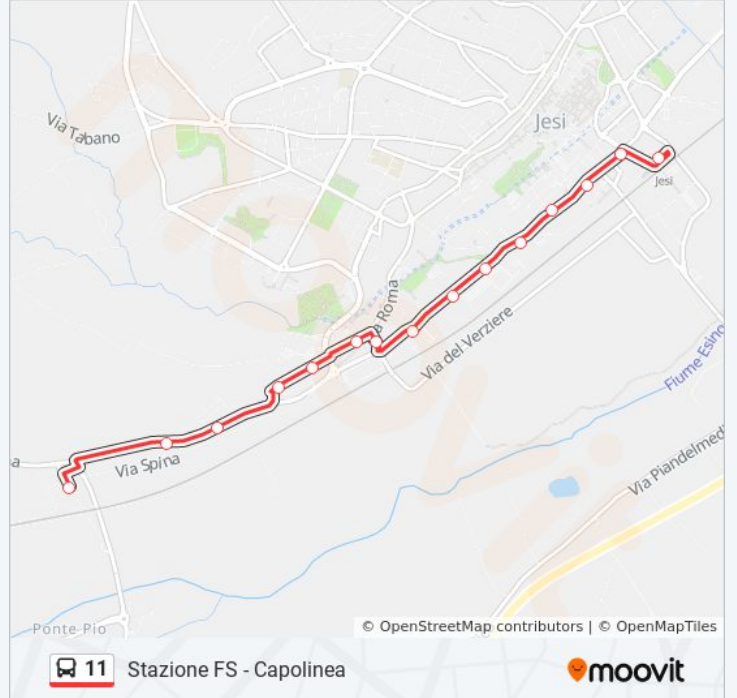

Informazioni sulla linea bus 11

Direzione: Stazione FS - Capolinea

Fermate: 15

Durata del tragitto: 5 min

La linea in sintesi:

Direzione: Via Del Lavoro - Itass

62 fermate

[VISUALIZZA GLI ORARI DELLA LINEA](#)