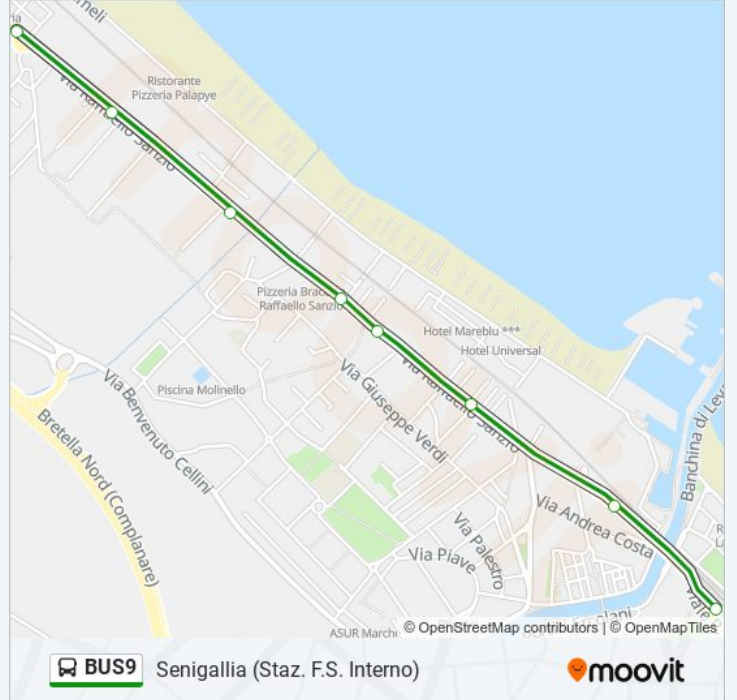

### Informazioni sulla linea bus BUS9

**Direzione:** Senigallia (Staz. F.S. Interno)

**Fermate:** 8

**Durata del tragitto:** 10 min

**La linea in sintesi:**

Orari, mappe e fermate della linea bus BUS9 disponibili in un PDF su [moovitapp.com](https://moovitapp.com). Usa App Moovit per ottenere tempi di attesa reali, orari di tutte le altre linee o indicazioni passo-passo per muoverti con i mezzi pubblici a Ancona.