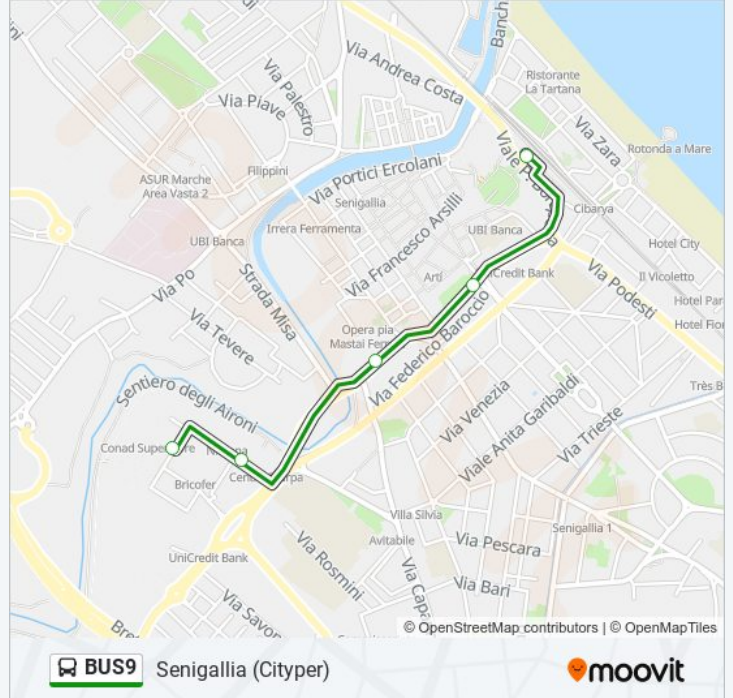

### Direzione: Senigallia (Cityper)

5 fermate

[VISUALIZZA GLI ORARI DELLA LINEA](#)

Senigallia (Staz. F.S. Interno)

Senigallia (Cap. Conerobus)

Senigallia (Opera Pia)

Via Abbagnano Multiplex

Senigallia (Cityper)

### Informazioni sulla linea bus BUS9

**Direzione:** Senigallia (Cityper)

**Fermate:** 5

**Durata del tragitto:** 10 min

**La linea in sintesi:**

**Direzione: Senigallia (Staz. F.S. Interno)**

8 fermate

[VISUALIZZA GLI ORARI DELLA LINEA](#)