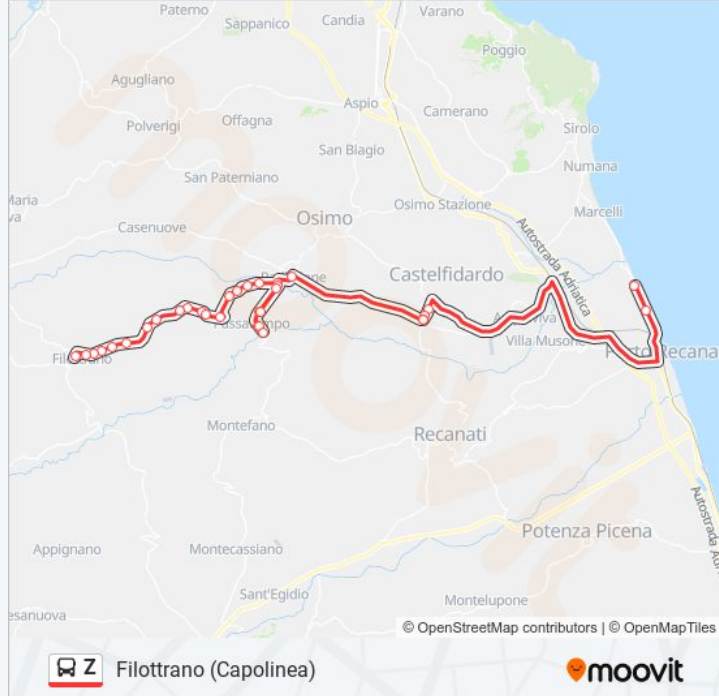

### Informazioni sulla linea bus Z

**Direzione:** Filottrano (Capolinea)

**Fermate:** 32

**Durata del tragitto:** 54 min

**La linea in sintesi:**

Montoro (Figuretta).

Montoro (Centro).

Montoro (Chiesa)

Montoro (Km 5)

Curanova (Chiesa)

Filottrano (Bartoluccio)

Filottrano (Tornazzano Inc. Via Nova)

Tornazzano (23)

Filottrano (Via V. Veneto 140)

Filottrano (Via V. Veneto 70)

Filottrano (Capolinea)

### Direzione: Porto Recanati (Foce Musone)

32 fermate

[VISUALIZZA GLI ORARI DELLA LINEA](#)

Filottrano (Capolinea)

Filottrano (Via V.Veneto 68)

Filottrano (Via V. Veneto)

Tornazzano (38)

Filottrano (Tornazzano Inc. Via Nova)

### Informazioni sulla linea bus Z

**Direzione:** Porto Recanati (Foce Musone)

**Fermate:** 32

**Durata del tragitto:** 60 min

**La linea in sintesi:**

Passatempo (Via Monte Fanese 195)

Passatempo (Centro)

Passatempo (Capolinea)