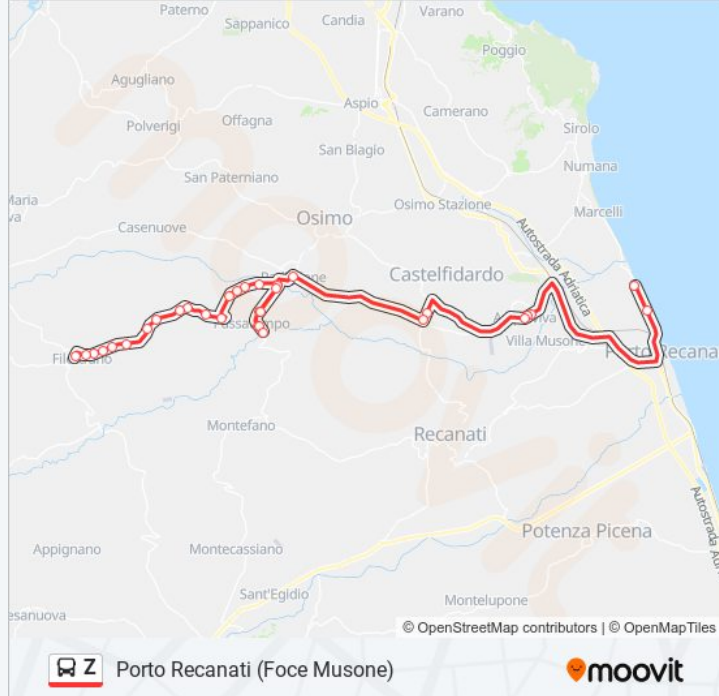

Passatempo (Via Monte Fanese 195)

Passatempo (Centro)

Passatempo (Capolinea)

Passatempo (Centro)

Passatempo (199)

Osimo (Cotto E Biscotto)

Padiglione (Centro Scuole)

Castelfidardo (Via Recanatense Incr. Via Macerata)

Castelfidardo (Via Recanatense Dif. 36)

Acquaviva (Semaforo)

Acquaviva (Via Che Guevara)

Deposito Di Castelfidardo

Porto Recanati (Scossicci)

Porto Recanati (Foce Musone)

Orari, mappe e fermate della linea bus Z disponibili in un PDF su moovitapp.com. Usa [App Moovit](https://moovitapp.com) per ottenere tempi di attesa reali, orari di tutte le altre linee o indicazioni passo-passo per muoverti con i mezzi pubblici a Ancona.

[Scopri Moovit](#) • [Soluzioni MaaS](#) • [Paesi disponibili](#) • [Mooviter Community](#)

© 2024 Moovit - Tutti i diritti riservati

Controlla gli orari di arrivo in tempo reale