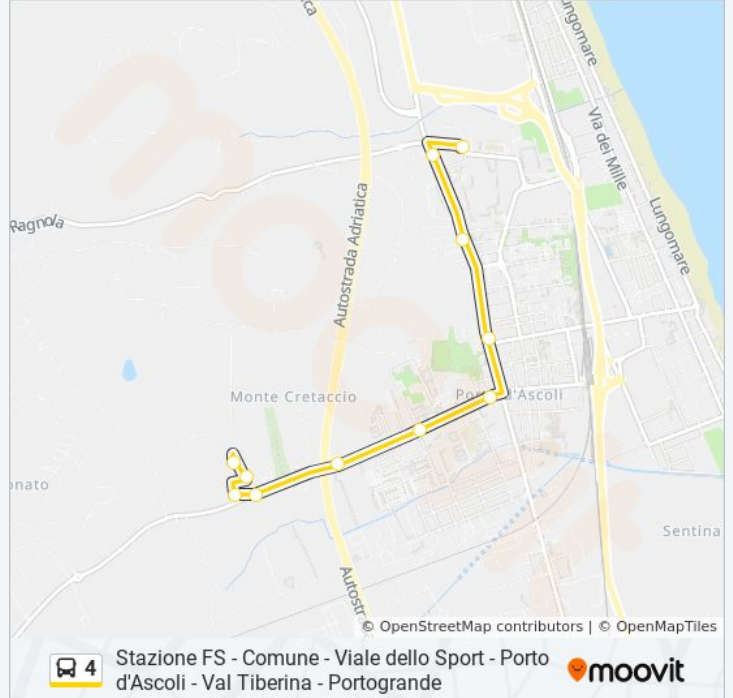

Usa Moovit per trovare le fermate della linea bus 4 più vicine a te e scoprire quando passerà il prossimo mezzo della linea bus 4

Direzione: Chiesa Fosso Dei Galli

11 fermate

[VISUALIZZA GLI ORARI DELLA LINEA](#)

Via Mamiani Start

Ragnola Ubi Banca

Ragnola Banca Toscana

Ss16 Caserma Guelfa

Via Torino, N.22

Via Torino,N.97

Fosso Dei Galli

Fosso Dei Galli Cabina

Via Moncalieri

Via Alessandria

Chiesa Fosso Dei Galli

Orari della linea bus 4

Orari di partenza verso Chiesa Fosso Dei Galli:

lunedì	Non in Servizio
martedì	07:00
mercoledì	07:00
giovedì	07:00
venerdì	07:00
sabato	07:00
domenica	Non in Servizio

Informazioni sulla linea bus 4

Direzione: Chiesa Fosso Dei Galli

Fermate: 11

Durata del tragitto: 10 min

La linea in sintesi:

Direzione: Piazza Sciocchetti

53 fermate

[VISUALIZZA GLI ORARI DELLA LINEA](#)