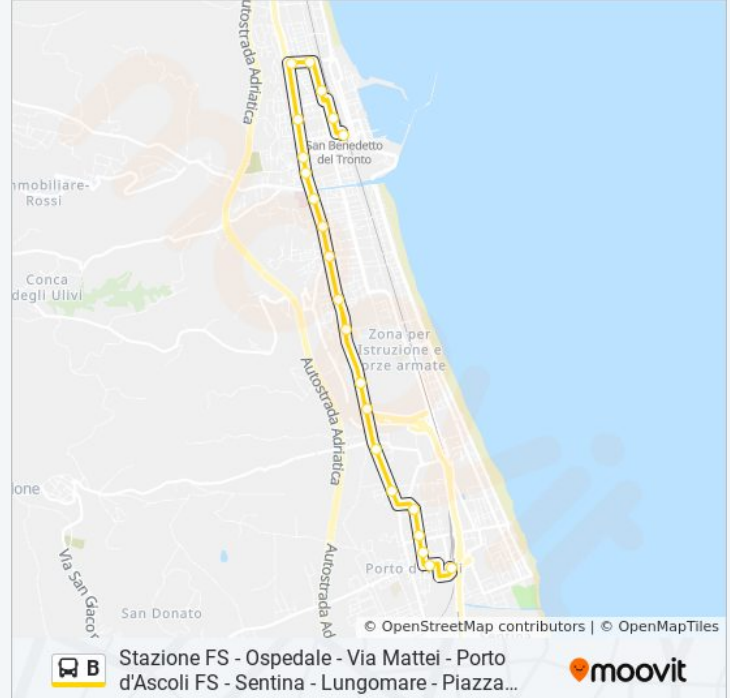

Informazioni sulla linea bus B

Direzione: Porto D'Ascoli Stazione FS

Fermate: 22

Durata del tragitto: 20 min

La linea in sintesi:

Via Turati N 44

Porto D'Ascoli Stazione FS

Direzione: San Benedetto Del T. Stazione FS

31 fermate

[VISUALIZZA GLI ORARI DELLA LINEA](#)

Porto D'Ascoli Stazione FS

Via Toti N 80

Via Mare N 142

Via Mare Farmacia Pelletti

Via Laureati Tigre

Pescheria Via Laureati