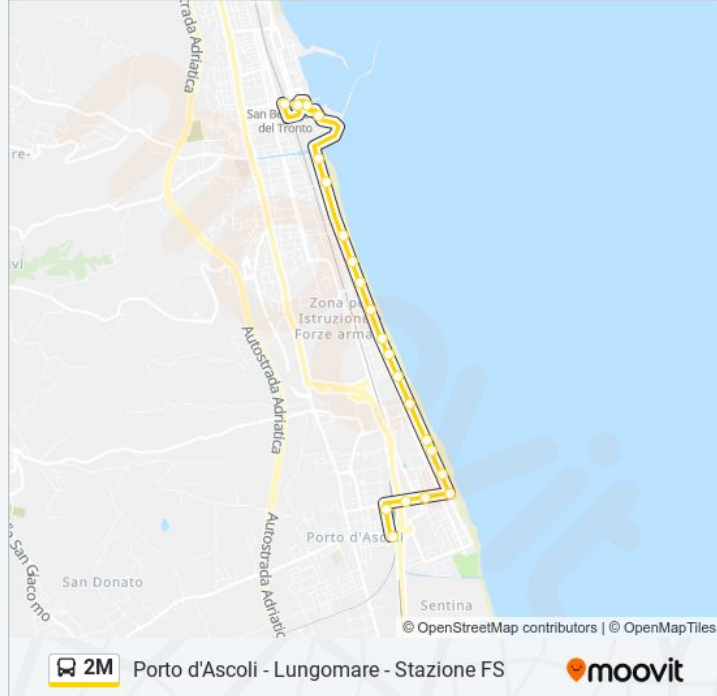

San Benedetto Del T. Stazione FS

F.Ta 2 Faro

F.Ta 3 Bozzoni

F.Ta 4 Lungomare N 38

F.Ta 5 Bar Moretti

F.Ta 6 Lungomare N 54

F.Ta 7 Incrocio Via Marone

F.Ta 8 Campo Europa

**Informazioni sulla linea bus 2M**

**Direzione:** San Benedetto Del T. Stazione FS

**Fermate:** 22

**Durata del tragitto:** 15 min

**La linea in sintesi:**

F.Ta 2 Faro

Capitaneria Di Porto

Piazza Sciocchetti

San Benedetto Del T. Stazione FS

**Direzione: Via Mamiani Start**

2 fermate

[VISUALIZZA GLI ORARI DELLA LINEA](#)

Porto D'Ascoli Stazione FS

Via Mamiani Start

### Informazioni sulla linea bus 2M

**Direzione:** Via Mamiani Start

**Fermate:** 2

**Durata del tragitto:** 10 min

**La linea in sintesi:**

Orari, mappe e fermate della linea bus 2M disponibili in un PDF su [moovitapp.com](https://moovitapp.com). Usa [App Moovit](#) per ottenere tempi di attesa reali, orari di tutte le altre linee o indicazioni passo-passo per muoverti con i mezzi pubblici a Ancona.