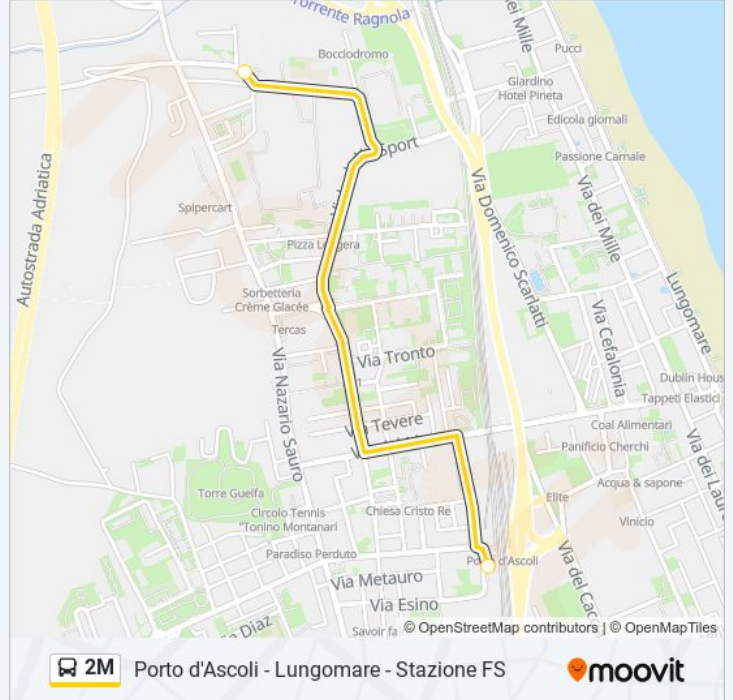

San Benedetto Del T. Stazione FS

F.Ta 2 Faro

F.Ta 3 Bozzoni

F.Ta 4 Lungomare N 38

F.Ta 5 Bar Moretti

F.Ta 6 Lungomare N 54

F.Ta 7 Incrocio Via Marone

F.Ta 8 Campo Europa

**Informazioni sulla linea bus 2M**

**Direzione:** San Benedetto Del T. Stazione FS

**Fermate:** 22

**Durata del tragitto:** 15 min

**La linea in sintesi:**

F.Ta 2 Faro

Capitaneria Di Porto

Piazza Sciocchetti

### Orari della linea bus 2M

Orari di partenza verso Via Mamiani Start:

lunedì	Non in Servizio
martedì	12:55 - 13:25
mercoledì	Non in Servizio
giovedì	Non in Servizio
venerdì	12:55 - 13:25
sabato	Non in Servizio
domenica	Non in Servizio

### Informazioni sulla linea bus 2M

**Direzione:** Via Mamiani Start

**Fermate:** 2

**Durata del tragitto:** 10 min

**La linea in sintesi:**

Orari, mappe e fermate della linea bus 2M disponibili in un PDF su [moovitapp.com](https://moovitapp.com). Usa [App Moovit](#) per ottenere tempi di attesa reali, orari di tutte le altre linee o indicazioni passo-passo per muoverti con i mezzi pubblici a Ancona.