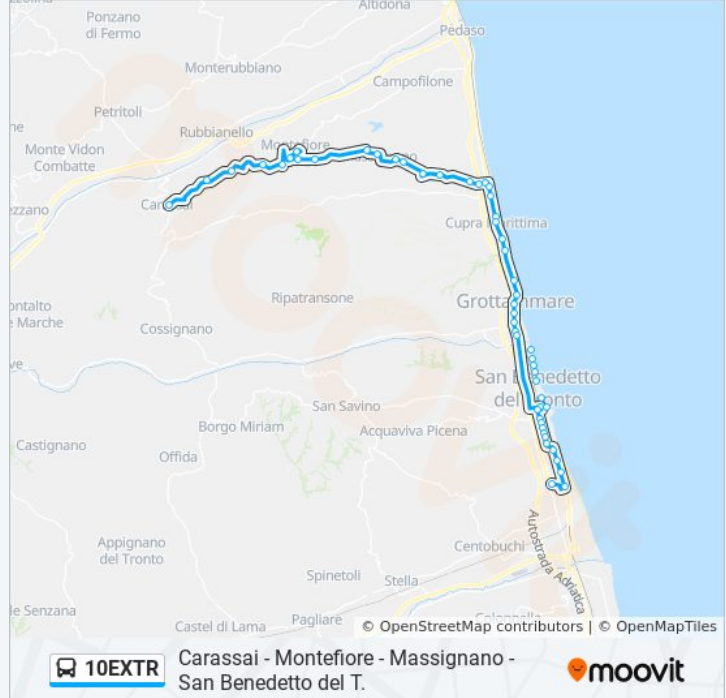

Cupramarittima - Europa

Bar La Dolce Vita

Cupramarittima - Bivio Santi

Campo Sportivo

Ponte Menocchia

Cupramarittima - Bar Basili

Contrada Montevermine

C.Da Marezzi

Madonna Delle Grazie

Bivio Di Rocchetta

Santa Maria Della Fede

Case Cataldi

Carassai - Chiesa

**Direzione: Grottammare Centro**

**Orari della linea bus 10EXTR**

22 fermate