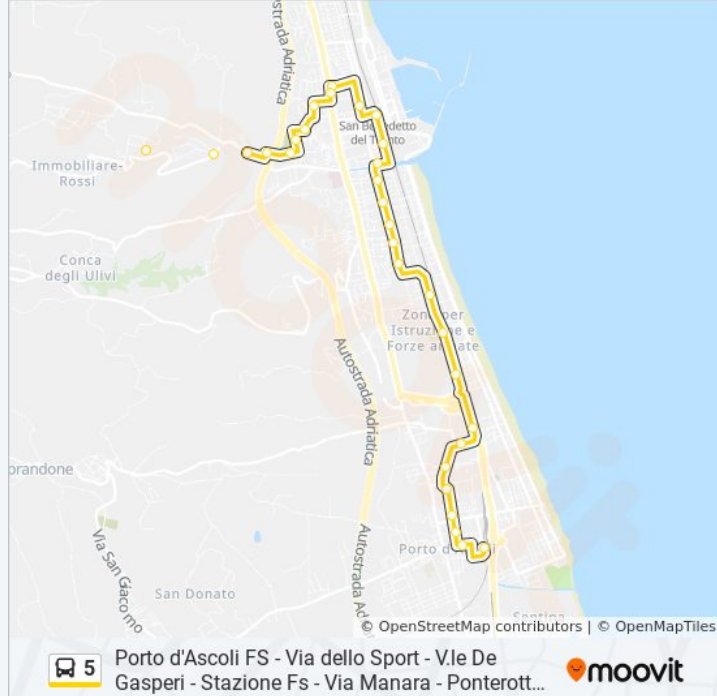

- Zona Ind.Le Acquaviva
- Z.Ind. Via Montagna Dei Fiori
- Via Montagna Dei Fiori
- Via Madonna Pieta'-Caritas
- Via Manara Smeraldo
- Via Manara Via Traini
- Via Manara Ospedale
- P.Zza Battisti
- Piazza Nardone
- Corso Mazzini, N. 186
- Via Manzoni Incr. Ss16
- Via San Martino
- San Benedetto Del T. Stazione FS
- Via U.Bassi - Magazz.Gabrielli
- Viale De Gasperi Cv 38
- Viale De Gasperi Intesa San Poalo
- Viale De Gasperi - Comune
- Via Celso Ulpiani-Bar Eiffel
- Via Togliatti Banca Sella
- Viale Dello Sport Cv.44

Viale Dello Sport Biancoazzurro

Chiesa Sacra Famiglia

La Fontana

Via Velino

Piazza Redentore

Via Turati N 44

Porto D'Ascoli Stazione FS

Direzione: Via Madonna Pieta'-Bar Floppy

33 fermate

[VISUALIZZA GLI ORARI DELLA LINEA](#)

Via Valtiberina- Bar Agraria

Via Valtiberina N.23

Via Piave Palestra Lion's

Piazza Setti Carraro-Scuola

Porto D'Ascoli Stazione FS

Via Turati

Informazioni sulla linea bus 5

Direzione: Via Madonna Pieta'-Bar Floppy

Fermate: 33

Durata del tragitto: 30 min

La linea in sintesi:

 [Percorso linea bus 5](#)

Via Togliatti Tribunale

Via Ulpiani Istituto San Giuseppe