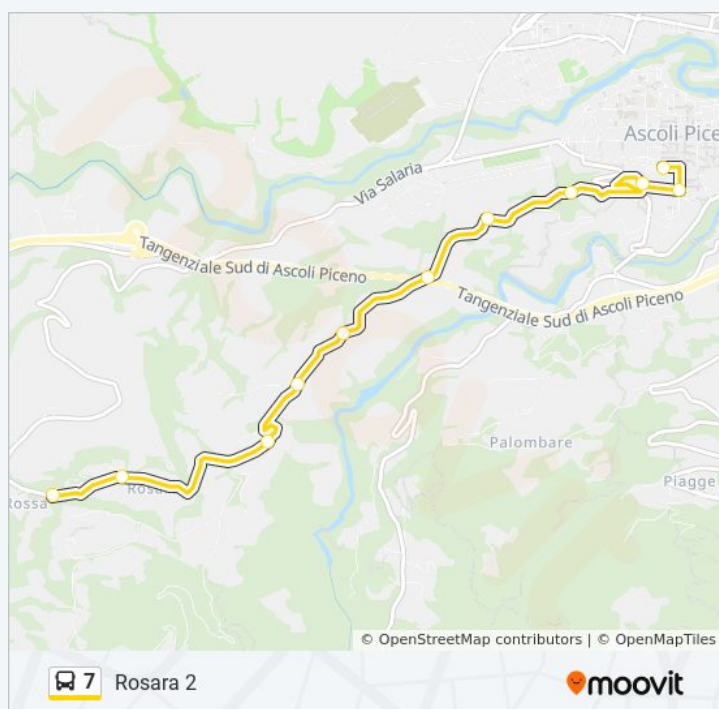

Informazioni sulla linea bus 7

Direzione: Deposito Marino Del Tronto

Fermate: 2

Durata del tragitto: 15 min

La linea in sintesi:

 [Percorso linea bus 7](#)

Direzione: P.Zza Orlini Tribunale

15 fermate

martedì 07:00 - 19:15

Via Rimembranze-Via Pretoriana

Via Delle Rimembranze

Facolta' Architettura - Bivio

Villa Dopo Bivio Architettura

Fontana Annunziata

Bivio Villa De Angeli

Bivio Pescaretta

Informazioni sulla linea bus 7

Direzione: Rosara 2

Fermate: 11

Durata del tragitto: 15 min

La linea in sintesi:

Orari, mappe e fermate della linea bus 7 disponibili in un PDF su moovitapp.com. Usa [App Moovit](https://moovitapp.com) per ottenere tempi di attesa reali, orari di tutte le altre linee o indicazioni passo-passo per muoverti con i mezzi pubblici a Ancona.