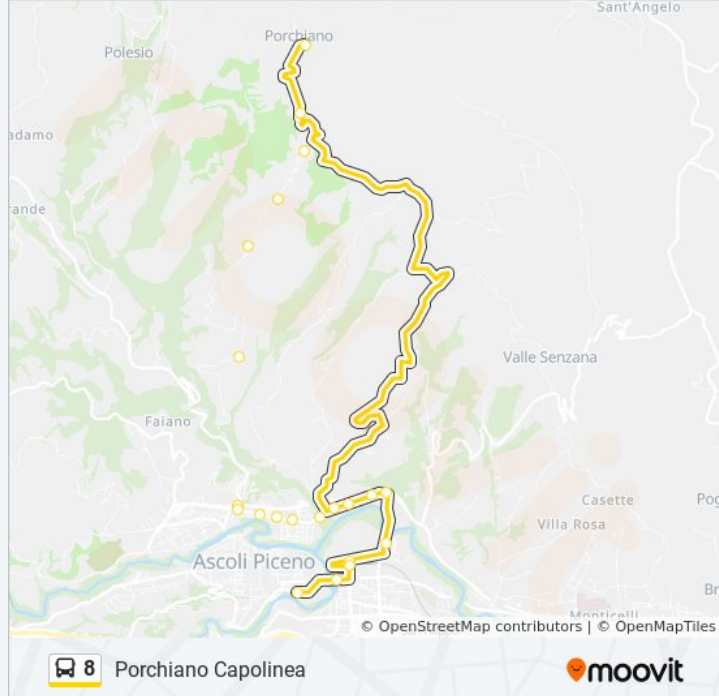

Informazioni sulla linea bus 8

Direzione: Porchiano Capolinea

Fermate: 21

Durata del tragitto: 25 min

La linea in sintesi:

Bivio Valico

Prima Porchiano

Porchiano Capolinea

Direzione: Vallevenere Capolinea

34 fermate

[VISUALIZZA GLI ORARI DELLA LINEA](#)

Ascoli P. - V.Le De Gasperi

Ponte Di Porta Maggiore

Ascoli P. - Stazione FS

Via Piemonte - Ex Carbuoro

San Marcello-Viale Rozzi