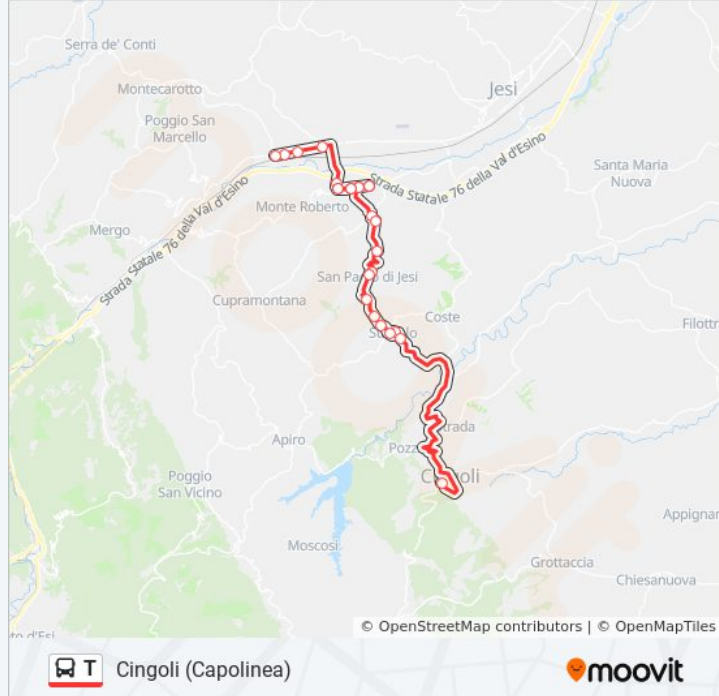

### Direzione: Cingoli (Capolinea)

25 fermate

[VISUALIZZA GLI ORARI DELLA LINEA](#)

Moie (Cimitero)  
Moie (Centro)  
Moie (Poste)  
Castellbellino Staz. (Distributore)  
Monte Roberto (Calamitj)R  
Pianello V. (Interscambio)  
Pianello Vallesina (Sc. Elementare)  
Via G. Garibaldi  
Pianello Vallesina (Terrone)  
Pianello V. (Terrone) R  
Pianello V. (Piazza).  
Pianello V. (Sc. Elementare)R  
Pianello V. (Interscambio)  
Ponte Magnor  
Via Scappia  
San Paolo Di Jesi (San Giuseppe)R  
San Paolo Di Jesi (Giardini)R  
San Paolo Di Jesi (Piazza)R  
Staffolo (Casa Marchegiani)R  
Staffolo (Bivio Follonica)R  
Staffolo (Castellaretta)R

### Informazioni sulla linea bus T

**Direzione:** Cingoli (Capolinea)

**Fermate:** 25

**Durata del tragitto:** 50 min

**La linea in sintesi:**

Staffolo (Crocifisso)

Staffolo (Via Roma 5)

Staffolo (Consorzio)

Cingoli (Capolinea)

**Direzione: Moie (Cimitero)R**

24 fermate

[VISUALIZZA GLI ORARI DELLA LINEA](#)

Cingoli (Capolinea)

Staffolo (Via Roma 10)

Staffolo (Crocifisso)R

Staffolo (Castellaretta)