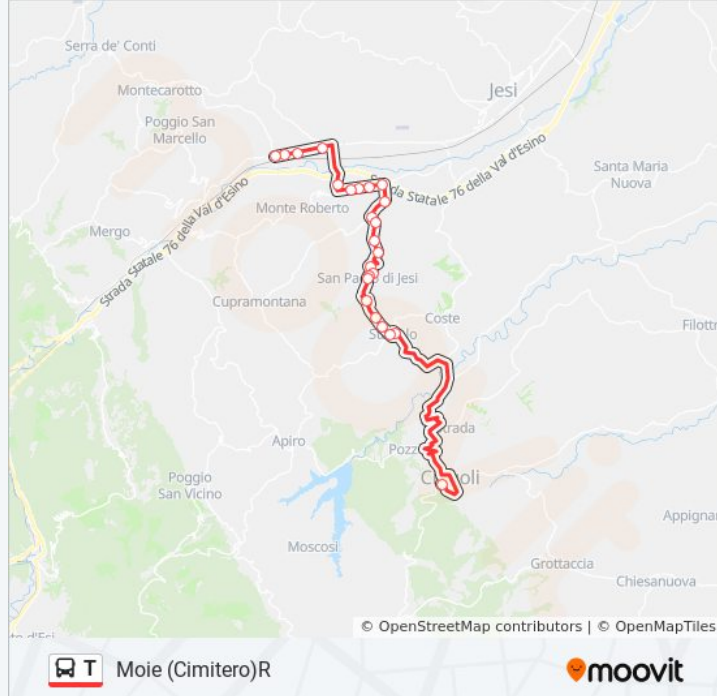

Pianello V. (Sc. Elementare)R

Monte Roberto (Calamit)

Castellino Staz. (Distributore)R

Moie (Poste)R

Moie (Centro).

Moie (Cimitero)R

Orari, mappe e fermate della linea bus T disponibili in un PDF su moovitapp.com. Usa [App Moovit](#) per ottenere tempi di attesa reali, orari di tutte le altre linee o indicazioni passo-passo per muoverti con i mezzi pubblici a Ancona.

[Scopri Moovit](#) • [Soluzioni MaaS](#) • [Paesi disponibili](#) • [Mooviter Community](#)

© 2024 Moovit - Tutti i diritti riservati

Controlla gli orari di arrivo in tempo reale