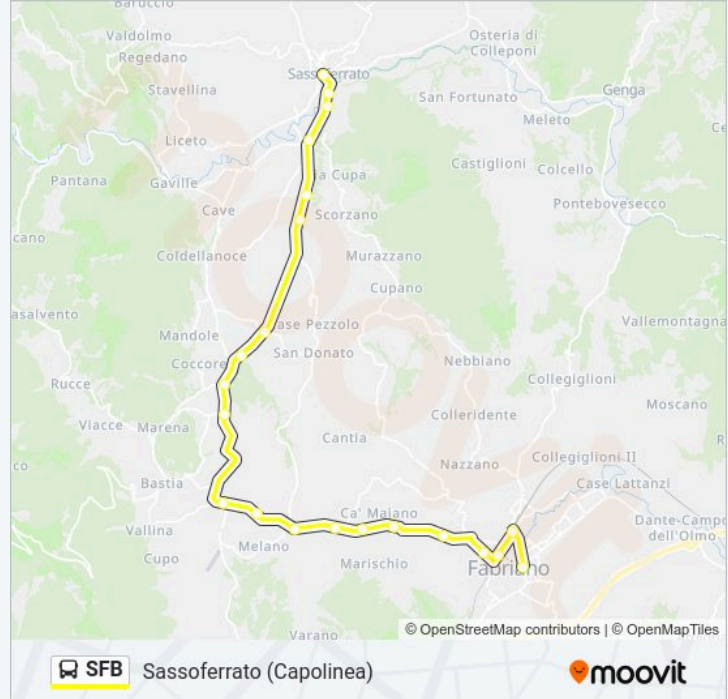

Direzione: Piazzale Matteotti

20 fermate

[VISUALIZZA GLI ORARI DELLA LINEA](#)

- Sassoferrato (Capolinea)
- Sassoferrato (Mattatoio)
- Sassoferrato (Sc. Elem. Via Roma)
- Sassoferrato (Zona Barbentina)
- Bivio S. Donato
- Provinciale 16
- San Donato (Casello F.S.)
- Bivio Col Di Noce
- Molinaccio
- Molinaccio (Poste)
- Melano Bivio
- Melano (Stazine)
- Melano (Motorizzazione)
- Marischio (Lorev)
- Ceresola Bivio
- Fabriano (Borgo)
- Fabriano (Ballelli)
- Fabriano (Stazione F.S.)
- Fabriano (Stazione F.S.)
- Piazzale Matteotti

Direzione: Piazzale Matteotti

Fermate: 20

Durata del tragitto: 30 min

La linea in sintesi:

Direzione: Sassoferrato (Capolinea)

21 fermate

[VISUALIZZA GLI ORARI DELLA LINEA](#)

- Piazzale Matteotti
- Fabriano (Stazione F.S.).
- Fabriano (Ballelli).
- Fabriano (Borgo).
- Ceresola Bivio.
- Marischio (Lorev).
- Melano (Motorizzazione).
- Melano (Stazine).
- Melano Bivio.
- Molinaccio (Poste).
- Molinaccio.
- Marenella.
- Coccore.
- Col Di Noce (Bivio).
- San Donato (Casello F.S.).
- Bivio S. Donato.
- Sassoferrato (Zona Barbentina).
- Bivio Scheggia.

Orari della linea bus SFB

Orari di partenza verso Sassoferrato (Capolinea):

lunedì	14:35
martedì	14:35
mercoledì	14:35
giovedì	14:35
venerdì	14:35
sabato	14:35
domenica	Non in Servizio

Informazioni sulla linea bus SFB

Direzione: Sassoferrato (Capolinea)

Fermate: 21

Durata del tragitto: 30 min

La linea in sintesi:

Sassoferrato (Sc. Elem. Via Roma).

Sassoferrato (Mattatoio).

Sassoferrato (Capolinea)

Orari, mappe e fermate della linea bus SFB disponibili in un PDF su moovitapp.com. Usa App Moovit per ottenere tempi di attesa reali, orari di tutte le altre linee o indicazioni passo-passo per muoverti con i mezzi pubblici a Ancona.