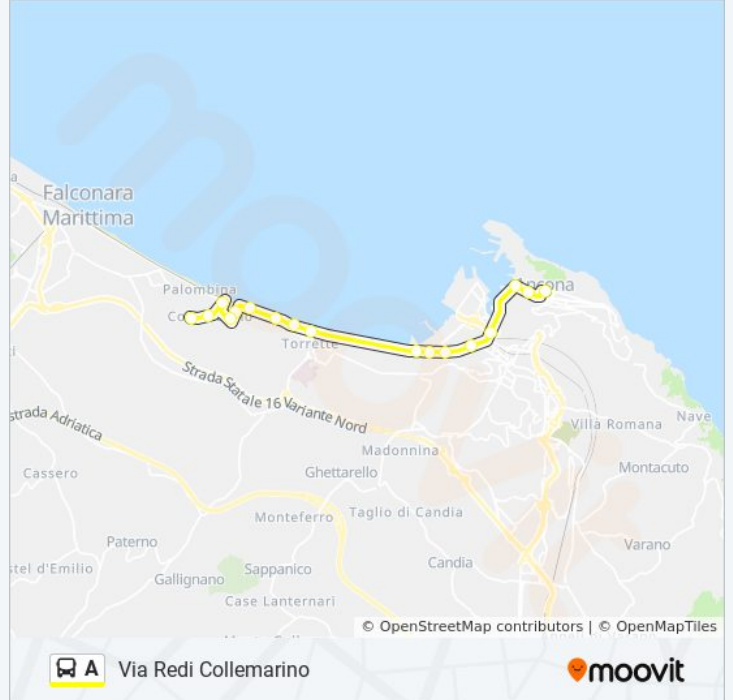

Collemarino (Via M. Ricci Fefè)

Via Da Vinci - Scuole

Collemarino (Piazza)

Via Redi Collemarino

### Informazioni sulla linea bus A

**Direzione:** Via Redi Collemarino

**Fermate:** 17

**Durata del tragitto:** 17 min

**La linea in sintesi:**

Orari, mappe e fermate della linea bus A disponibili in un PDF su [moovitapp.com](https://moovitapp.com). Usa [App Moovit](#) per ottenere tempi di attesa reali, orari di tutte le altre linee o indicazioni passo-passo per muoverti con i mezzi pubblici a Ancona.