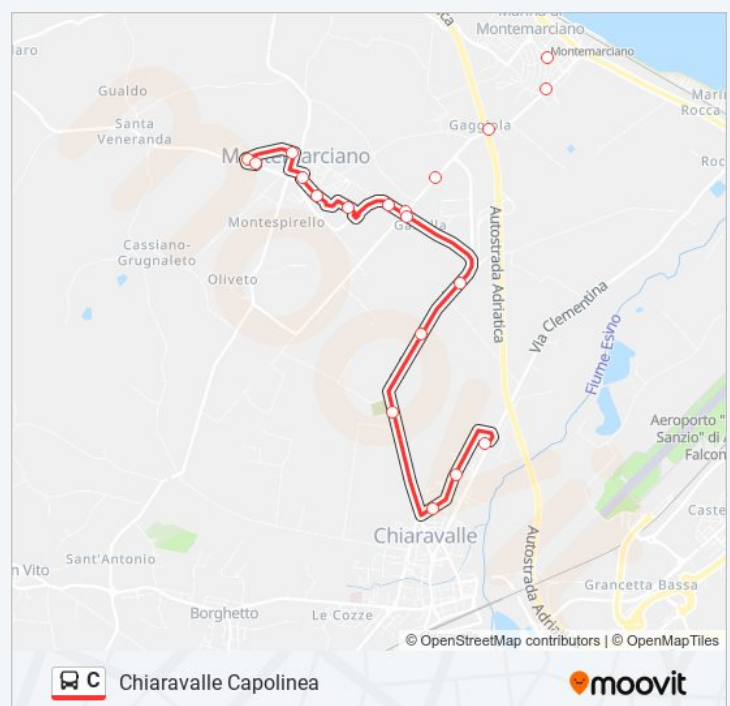

Chiaravalle (Ponte Autostrada)

Chiaravalle (Raffaelli)

Chiaravalle (Via Gramsci)

Chiaravalle (Via Verdi).

Chiaravalle (Croce Gialla)

Chiaravalle (V.Verdi Stadio)

Chiaravalle (Via Nagy)

Via Che Guevara

Montemarciano (Circonvallazione)

Montemarciano Via S. Pietro
Montemarciano (Consorzio)
Montemarciano - Via Romagna
Montemarciano - Viale Europa
Montemarciano (Via Pertini)

Gabella (Impianti Sportivi)

Gabella Monte

Chiaravalle (Via S. Bernardo Incr. V.S.Bened.)

Chiaravalle (Via S. Bernardo).

Chiaravalle (Cimitero).

Chiaravalle (Via Nagy)

Via Che Guevara

Chiaravalle Capolinea

mercoledì	05:20 - 13:50
giovedì	05:20 - 13:50
venerdì	05:20 - 13:50
sabato	05:20 - 13:50
domenica	06:20

Informazioni sulla linea bus C

Direzione: Chiaravalle Capolinea

Fermate: 14

Durata del tragitto: 10 min

La linea in sintesi:

Direzione: Falconara Stazione F.S

24 fermate

[VISUALIZZA GLI ORARI DELLA LINEA](#)