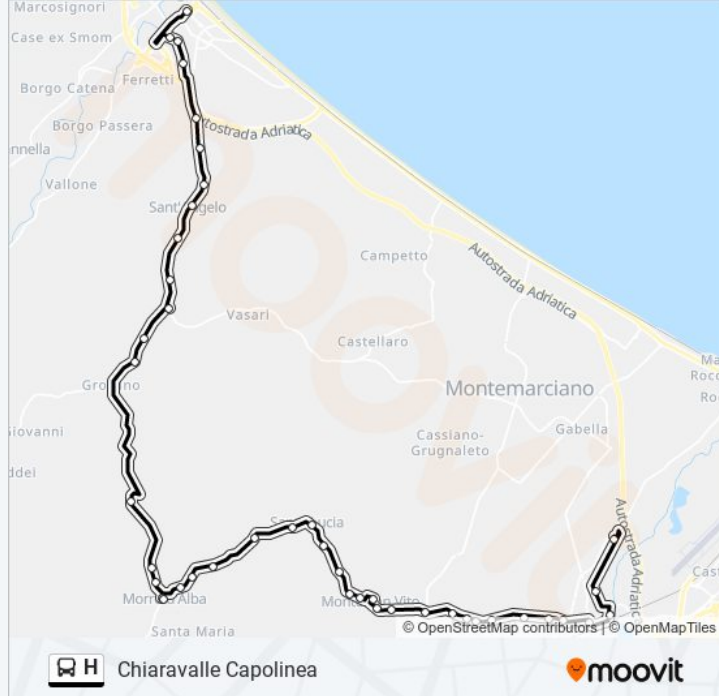

Borghetto (Bar)

Via Borghetto

Borghetto (Bivio Jesi)

Borghetto (Tomassoni)

Chiaravalle (Ospedale)

Chiaravalle (Via Rosselli)

Chiaravalle (Via Saffi)

Chiaravalle (Via Circonvallazione, Farmacia Comunale)

Chiaravalle (V.Le Vittoria)

Chiaravalle Capolinea

Direzione: Senigallia (Cap. Conerobus)

44 fermate

[VISUALIZZA GLI ORARI DELLA LINEA](#)

Chiaravalle Capolinea

Tabaccheria

Via Nagy