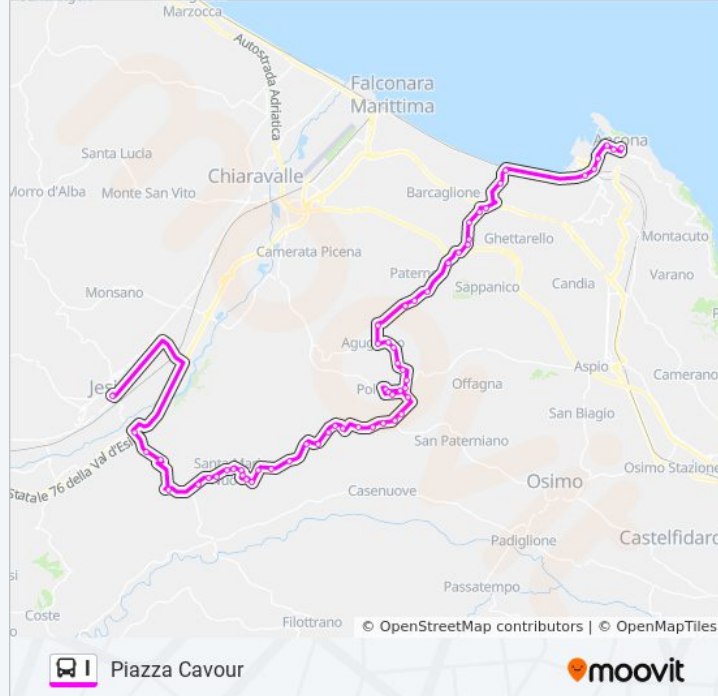

Monti (Fornace)

Monti (Centro)

Rustico (Verso Polverigi)

Rustico

Rustico (Centro)

Rustico (Semaforo)

Rustico (Baldi)

Polverigi (Fornaci)

Polverigi (Incr. V.Mucciolina)

Polverigi (Minardi)

Polverigi (Bivio S. Vincenzo)

Polverigi (Marcelliana)

Polverigi (Marcellina)

Polverigi (Teatro Della Luna)

Polverigi (Via Matteotti)

Polverigi (Capolinea)

Polverigi (Via Marconi)

Polverigi (Ristorante Gigetto)

Polverigi (Carrozzeria)

Polverigi (Valori)

Polverigi (Quercia)

Agugliano (Monte Varino)

Agugliano (Monte Varino-Bivio)

Agugliano (Transito Esterno)

Agugliano (V.De Gasperi, 7)

Agugliano (Strada Vallone)

Agugliano (Biv. Caimmi)

Gallignano (Bivio)

Casine Paterno (Centro)

Casine P. (Ponte)

Taglio (Strada Vallone)

Ancona (Taglio Via Vallone)

Taglio (Legnami)