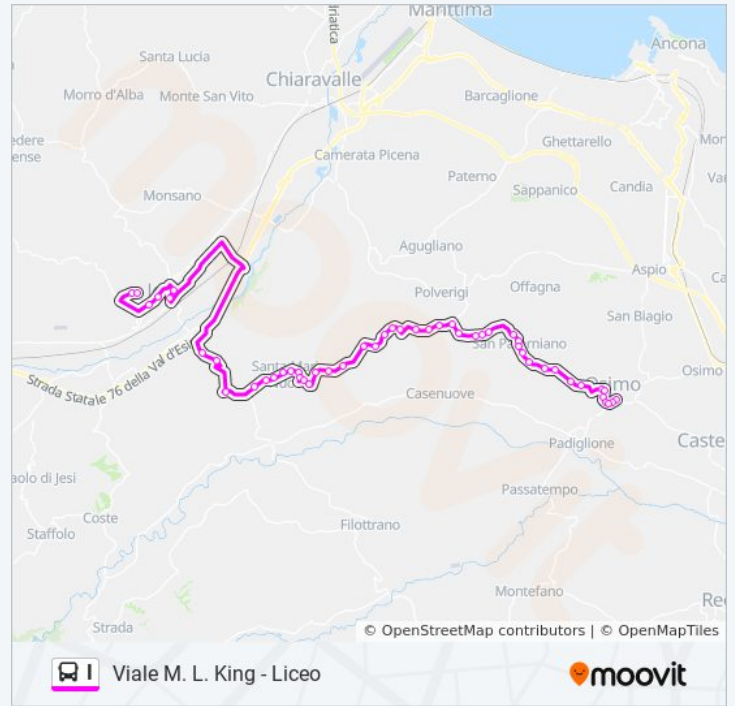

La linea in sintesi:

S. Paterniano (Campo Ceraso)

S. Paterniano (Civ. 53)

S. Paterniano (Via Fonte Murata)

S. Paterniano

S. Paterniano (Scuole)

Offagna (Bivio)

Via Chiaravallese (119)

Via Chiaravallese

Osimo (Cecconi)

Polverigi (Biv. La Coppa)

S. Vincenzo (Bivio)

Polverigi (Minardi)

Polverigi (Incr. V.Mucciolina)

Polverigi (Fornaci)

Rustico (Baldi)

Rustico (Semaforo)

Rustico

Rustico 18

Rustico (Verso S.M.Nuova)

Monti (Centro).

Monti (Fornace)

Collina

Collina (Centro).

Collina (Via Risorgimento)

S.Maria Nuova (Incr. Via Amendola)

S.Maria Nuova (Stadio)

S.Maria Nuova (Via Repubblica)

S.Maria Nuova (Via S. Francesco)

S.Maria Nuova (Capolinea)

S.Maria Nuova

S.Maria Nuova (Torre)

S.Maria Del Colle

Jesi (Fontanella)