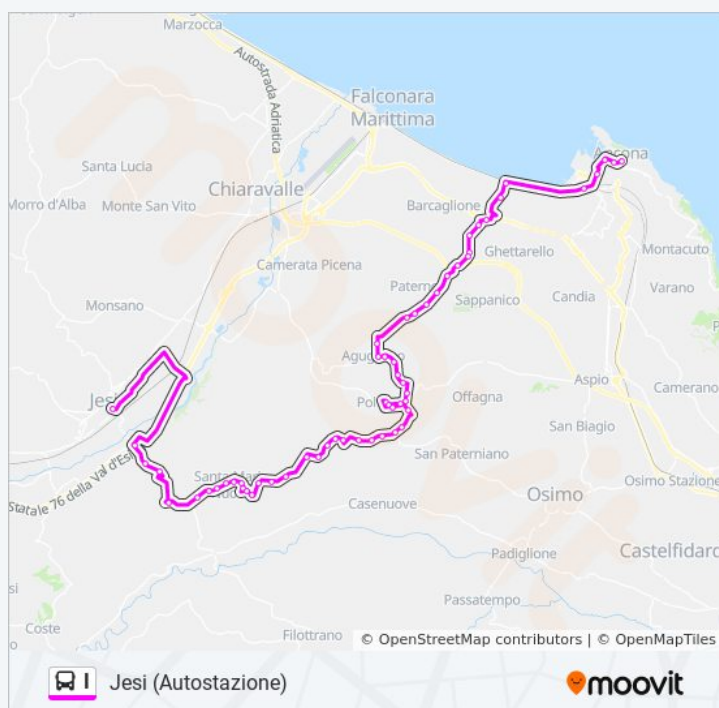

### Informazioni sulla linea bus I

**Direzione:** Jesi (Autostazione)

**Fermate:** 58

**Durata del tragitto:** 70 min

**La linea in sintesi:**

Polverigi (Marcilliana)

Polverigi (Biv. S. Vincenzo).

Polverigi (Minardi)