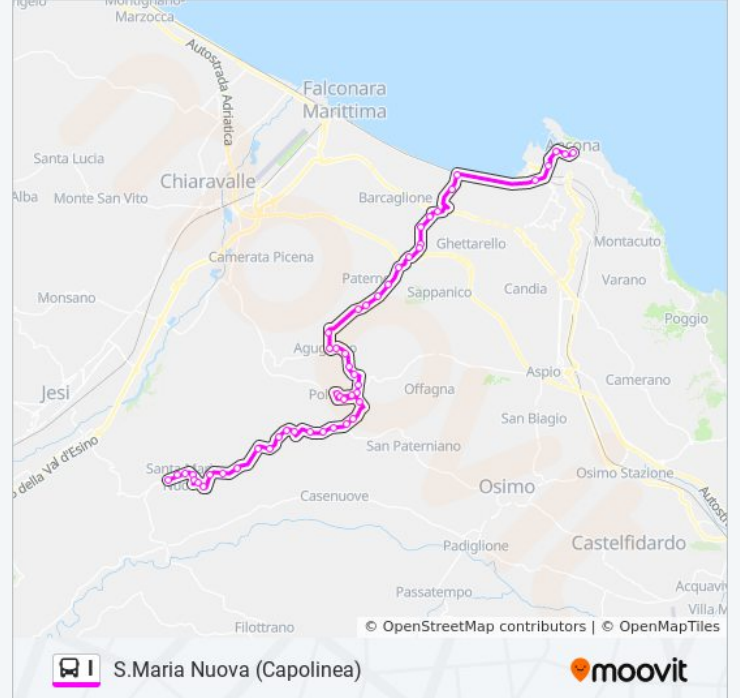

## Direzione: Torrette (Via Conca)

15 fermate

[VISUALIZZA GLI ORARI DELLA LINEA](#)

Agugliano (Monte Varino)  
Agugliano (Transito Esterno)  
Agugliano (V.De Gasperi, 7)  
Agugliano (Strada Vallone)  
Agugliano (Biv. Caimmi)  
Gallignano (Bivio)  
Casine Paterno (Centro)  
Casine P. (Ponte)  
Taglio (Strada Vallone)  
Ancona (Taglio Via Vallone)  
Taglio (Legnami)  
Ancona (Taglio Tennis)  
Taglio (Tennis)  
Ospedale Torrette (Esterno)Ss16  
Torrette (Via Conca)