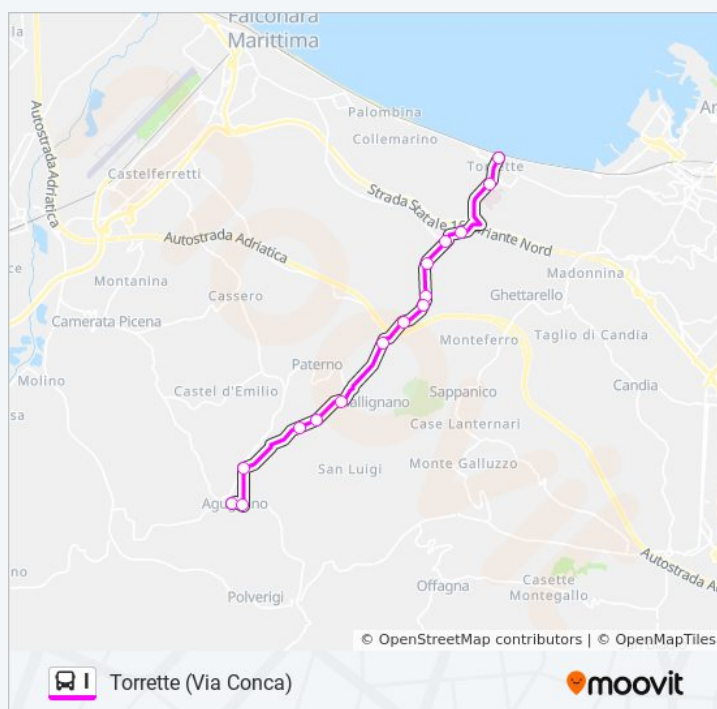

Direzione: Torrette (Via Conca)

15 fermate

[VISUALIZZA GLI ORARI DELLA LINEA](#)

Agugliano (Monte Varino)
Agugliano (Transito Esterno)
Agugliano (V.De Gasperi, 7)
Agugliano (Strada Vallone)
Agugliano (Biv. Caimmi)
Gallignano (Bivio)
Casine Paterno (Centro)
Casine P. (Ponte)
Taglio (Strada Vallone)
Ancona (Taglio Via Vallone)
Taglio (Legnami)
Ancona (Taglio Tennis)
Taglio (Tennis)
Ospedale Torrette (Esterno)Ss16
Torrette (Via Conca)

Orari della linea bus I

Orari di partenza verso Torrette (Via Conca):

lunedì	Non in Servizio
martedì	12:12
mercoledì	12:12
giovedì	12:12
venerdì	12:12
sabato	12:12
domenica	Non in Servizio

Informazioni sulla linea bus I

Direzione: Torrette (Via Conca)

Fermate: 15

Durata del tragitto: 13 min

La linea in sintesi:

Direzione: Viale Del Lavoro - Distributore

3 fermate

[VISUALIZZA GLI ORARI DELLA LINEA](#)

Jesi (Autostazione)
Via Martin Luther King - Scuole
Viale Del Lavoro - Distributore

Orari della linea bus I

Orari di partenza verso Viale Del Lavoro - Distributore:

lunedì	Non in Servizio
martedì	Non in Servizio
mercoledì	07:40
giovedì	Non in Servizio