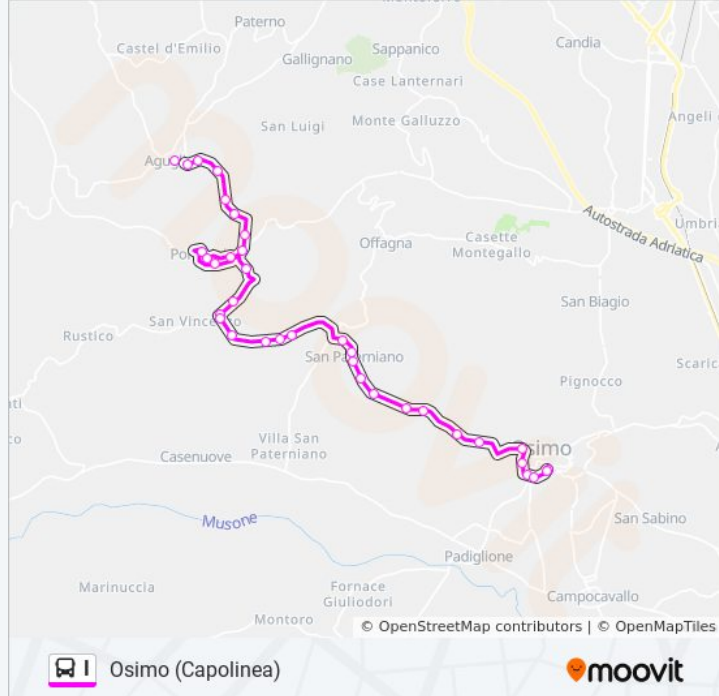

Osimo (Via Ungheria Tabacchi)

Osimo (Via Ungheria Semaforo)

Osimo (Capolinea)

**Direzione: Piazza Cavour**

58 fermate

[VISUALIZZA GLI ORARI DELLA LINEA](#)

Jesi (Autostazione)

Jesi (Minonna)