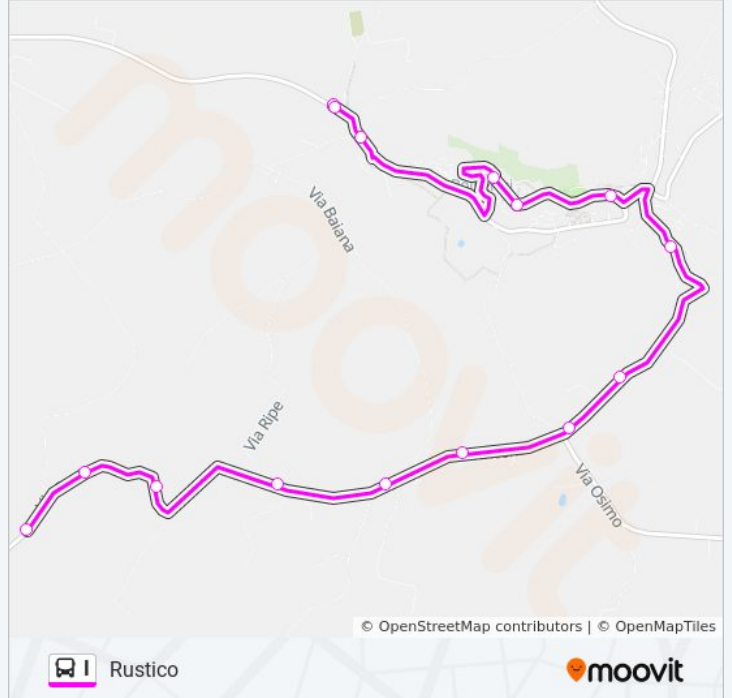

**Fermate:** 15

**Durata del tragitto:** 13 min

**La linea in sintesi:**

**Direzione: S.Maria Nuova (Capolinea)**

23 fermate

[VISUALIZZA GLI ORARI DELLA LINEA](#)

- Polverigi (Capolinea)
- Polverigi (Via Marconi)
- Polverigi (Marcellina)
- Polverigi (Marcilliana)
- Polverigi (Biv. S. Vincenzo).
- Polverigi (Minardi)
- Polverigi (Incr. V.Mucciolina)
- Polverigi (Fornaci)
- Rustico (Baldi)
- Rustico (Semaforo)
- Rustico
- Rustico 18
- Rustico (Verso S.M.Nuova)
- Monti (Centro).
- Monti (Fornace)
- Collina
- Collina (Centro).
- Collina (Via Risorgimento)