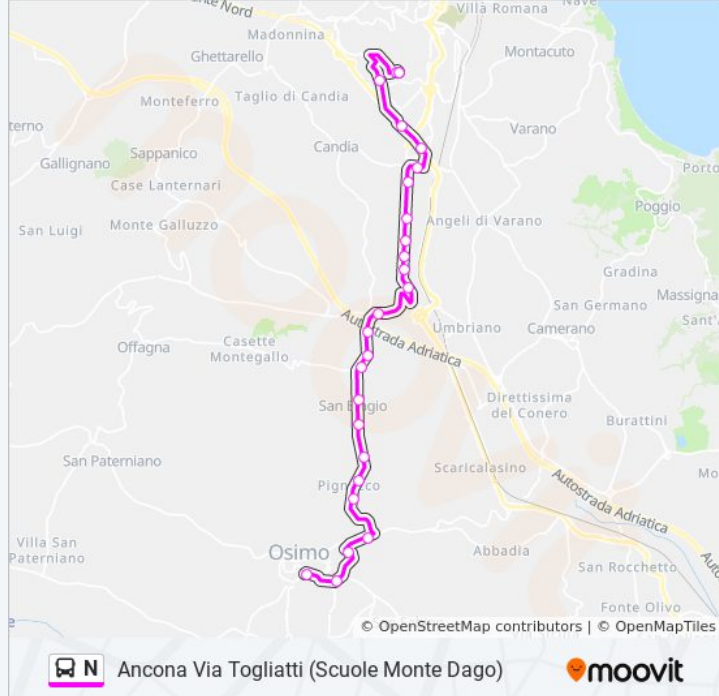

Usa Moovit per trovare le fermate della linea bus N più vicine a te e scoprire quando passerà il prossimo mezzo della linea bus N

Direzione: Ancona Via Togliatti (Scuole Monte Dago)

25 fermate

[VISUALIZZA GLI ORARI DELLA LINEA](#)

Informazioni sulla linea bus N

Direzione: Ancona Via Togliatti (Scuole Monte Dago)

Fermate: 25

Durata del tragitto: 25 min

La linea in sintesi:

Baraccola (Mercato Ortofrutticolo)

Ancona (Inps).

Ancona (Varan)

Ancona (Stab. Angelini)

Ancona (Ist. Montedago)

Ancona Via Togliatti (Scuole Monte Dago)

Direzione: Aspio Terme

23 fermate

[VISUALIZZA GLI ORARI DELLA LINEA](#)

Osimo (Capolinea)

Osimo (Bartolini)