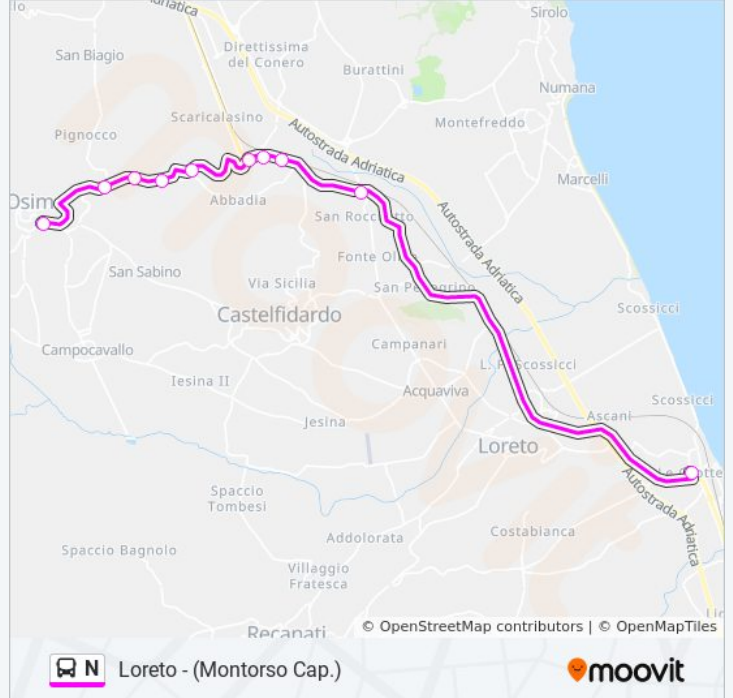

Direzione: Loreto - (Montorso Cap.)

10 fermate

[VISUALIZZA GLI ORARI DELLA LINEA](#)

Osimo (Capolinea)

Osimo (Distributore Agip)

Abbadia (Sbrozzola)

Abbadia (Incrocio)

Osimo (Biv. Castellano)

Osimo Stazione (Via Flaminia 112)

Osimo Stazione (112)

Osimo Stazione (Fiore)

S.Rocchetto (Inc. F.C.F.)

Loreto - (Montorso Cap.)

Orari della linea bus N

Orari di partenza verso Loreto - (Montorso Cap.):

lunedì	Non in Servizio
martedì	Non in Servizio
mercoledì	06:30
giovedì	Non in Servizio
venerdì	Non in Servizio
sabato	Non in Servizio
domenica	Non in Servizio

Informazioni sulla linea bus N

Direzione: Loreto - (Montorso Cap.)

Fermate: 10

Durata del tragitto: 30 min

La linea in sintesi:

Direzione: Osimo (Capolinea)

7 fermate

[VISUALIZZA GLI ORARI DELLA LINEA](#)