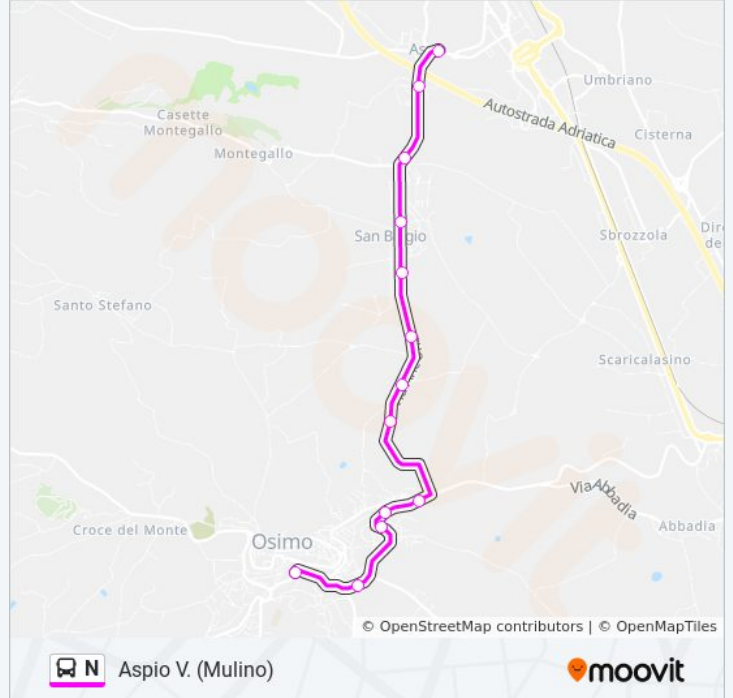

Informazioni sulla linea bus N

Direzione: Aspio V. (Mulino)

Fermate: 13

Durata del tragitto: 11 min

La linea in sintesi:

Direzione: lis Podesti

21 fermate

[VISUALIZZA GLI ORARI DELLA LINEA](#)