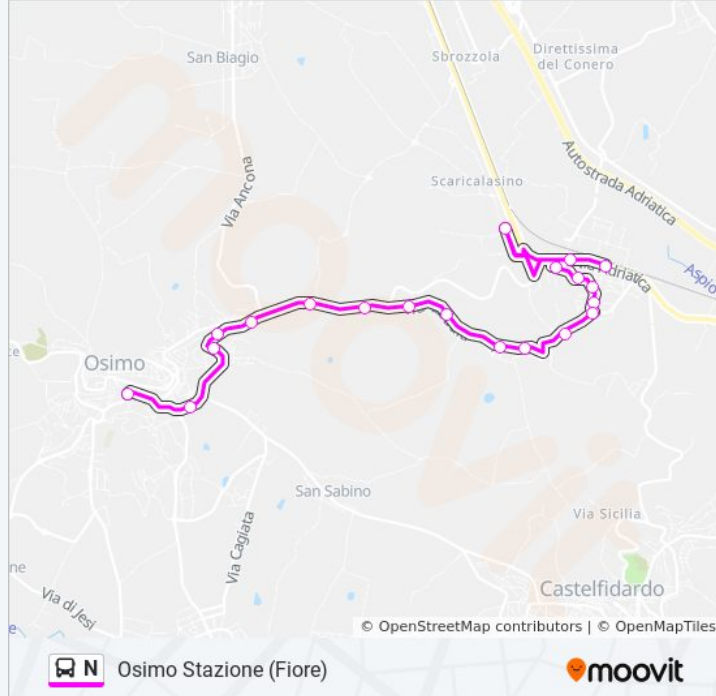

Informazioni sulla linea bus N

Direzione: Osimo Stazione (Fiore)

Fermate: 20

Durata del tragitto: 15 min

La linea in sintesi:

Abbadia (Via F.Lli Cairoli)

Abbadia (Via F.Lli Cairoli Incr. V.Bandiera)

Abbadia (Via F.Lli Bandiera)

Via M.Lavoro Sogemi

Osimo Stazione (112)

Osimo Stazione (Fiore)

Direzione: Piazza Cavour

47 fermate

[VISUALIZZA GLI ORARI DELLA LINEA](#)

Osimo (Capolinea)

Osimo (Bartolini)