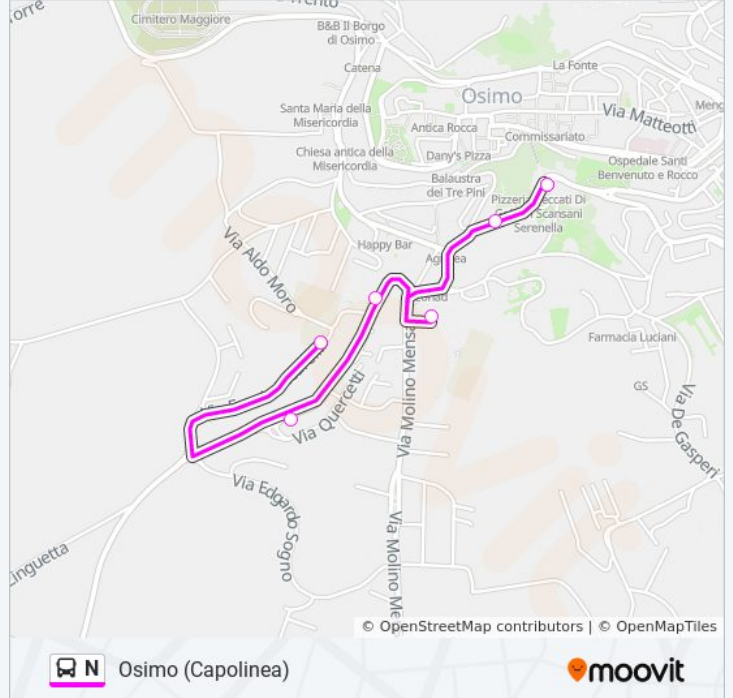

Fermate: 7

Durata del tragitto: 6 min

La linea in sintesi:

Direzione: Osimo (Capolinea)

41 fermate

[VISUALIZZA GLI ORARI DELLA LINEA](#)

Piazza Cavour

Ancona - P.Zza Roma

Ancona (Traiano)

Ancona (Archi)

Stazione F.S. (Direz. Sud)

Ancona (Via C. Colombo)

Ancona (Via C. Colombo - Ex Cras)

Ancona (Via Maggini)

Ancona (Villa Igea)

Pinocchio (Farmacia)