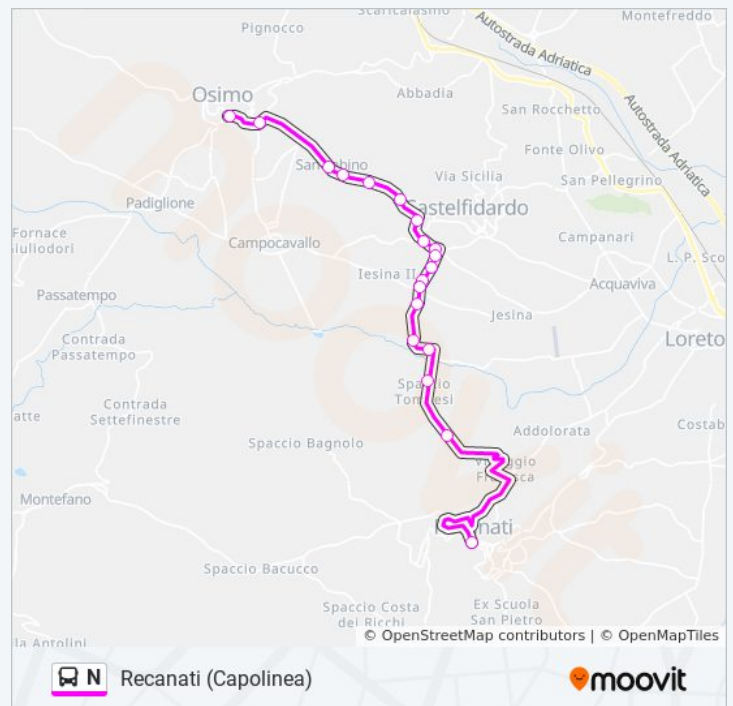

Durata del tragitto: 40 min

La linea in sintesi:

Direzione: Recanati (Istituto Mattei)

23 fermate

[VISUALIZZA GLI ORARI DELLA LINEA](#)

Osimo (Capolinea)
 Osimo (Bartolini)
 San Sabino
 Via Flaminia Seconda (Incr. V.Giuggioli)
 Via Flaminia Seconda
 Via C. Torres 68
 Via C. Torres