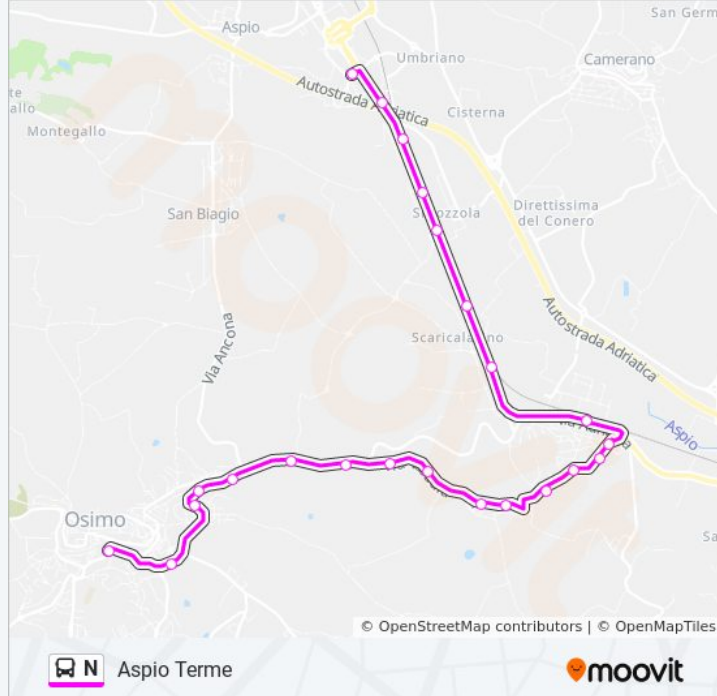

Ancona (Stab. Angelini)

Ancona (Ist. Montedago)

Ancona Via Togliatti (Scuole Monte Dago)

Direzione: Aspio Terme

23 fermate

[VISUALIZZA GLI ORARI DELLA LINEA](#)

Osimo (Capolinea)

Osimo (Bartolini)

Informazioni sulla linea bus N

Direzione: Aspio Terme

Fermate: 23

Durata del tragitto: 20 min

La linea in sintesi:

Camerano (Odissea)

Camerano (Sbrozzola)

Camerano (Ss.16 Agip)

Aspio Terme (Mercatone)

Aspio Terme

Direzione: Aspio V. (Mulino)

13 fermate

[VISUALIZZA GLI ORARI DELLA LINEA](#)

Osimo (Capolinea)

Osimo (Bartolini)

Osimo (Via M. Polo 31)