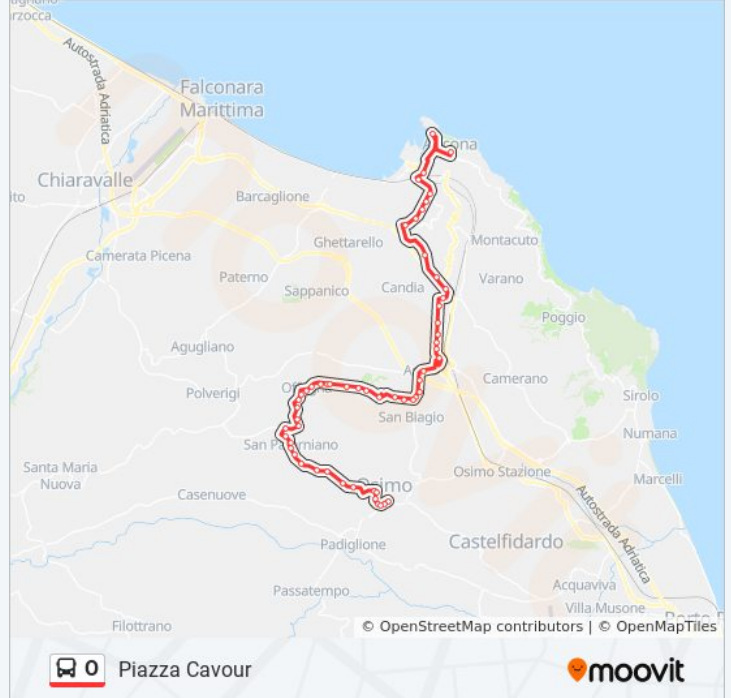

Informazioni sulla linea bus O

Direzione: Piazza Cavour

Fermate: 57

Durata del tragitto: 54 min

La linea in sintesi:

S. Paterniano (Civ. 53)
S. Paterniano (Via Fonte Murata)
S. Paterniano
S. Paterniano (Scuole)
Offagna (Bivio)
Offagna (Venturina)
Offagna (Monte Cerno)
Offagna (Via Offagna).
Offagna (Figuretta)
Offagna (Croce)
Offagna (Via La Torre 6)
Offagna (Campo Sportivo)
Offagna (Capolinea)
Offagna (S.Bernardino)
Offagna (Via Montegalloy)
Offagna (S.Bernardino Alocco)
Offagna (Monte Gallo Fonderia)
Offagna (Monte Gallo 28)
Offagna - Montegalloy
Offagna (Monte Gallo)
Offagna (Via M. Gallo 6)
Offagna (Monte Gallo 2)
Offagna (Monte Gallo 5)
S. Biagio Di Osimo (Biv. Gambone)
Via Ancona
Aspio Vecchio (Tabacchi)
Aspio V. (Mulino)
Baraccola (Palazzo Green)
Ancona (Stabilimento Genny)
Baraccola (Motorizzazione)
Via Albertini
Baraccola (Globo)
Baraccola (Mc Donald)