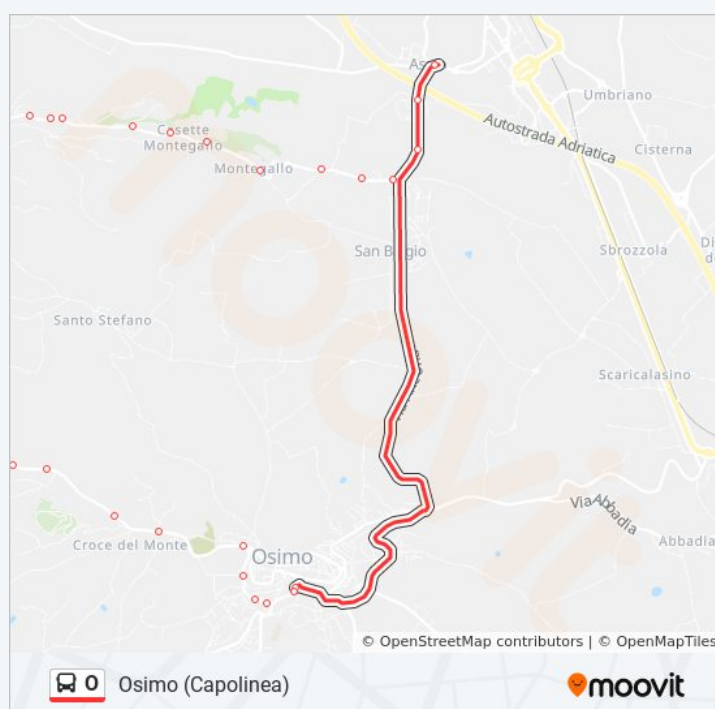

Offagna (La Croce)

mercoledì	07:13 - 19:20
giovedì	06:45 - 19:20
venerdì	06:45 - 19:20
sabato	06:45 - 19:20
domenica	Non in Servizio

Informazioni sulla linea bus O

Direzione: Osimo (Capolinea)

Fermate: 52

Durata del tragitto: 50 min

La linea in sintesi:

Offagna (La Figuretta)
Offagna (Via Offagna)
Offagna (Monte Cerno)
Offagna (Venturina)
S. Vincenzo (Bivio Offagna)
S. Paterniano (Centro)
S. Paterniano
S. Paterniano (Via Fonte Murata)
S. Paterniano
S. Paterniano (Inc. Campo Ceraso)
Osimo (S. Paterniano)
Osimo (Morbidoni)
Osimo (Via Chiaravallese 38)
Osimo (Cimitero)
Via Ungheria 111
Osimo (Via Ungheria Tabacchi)
Osimo (Via Ungheria Semaforo)
Osimo (Capolinea)