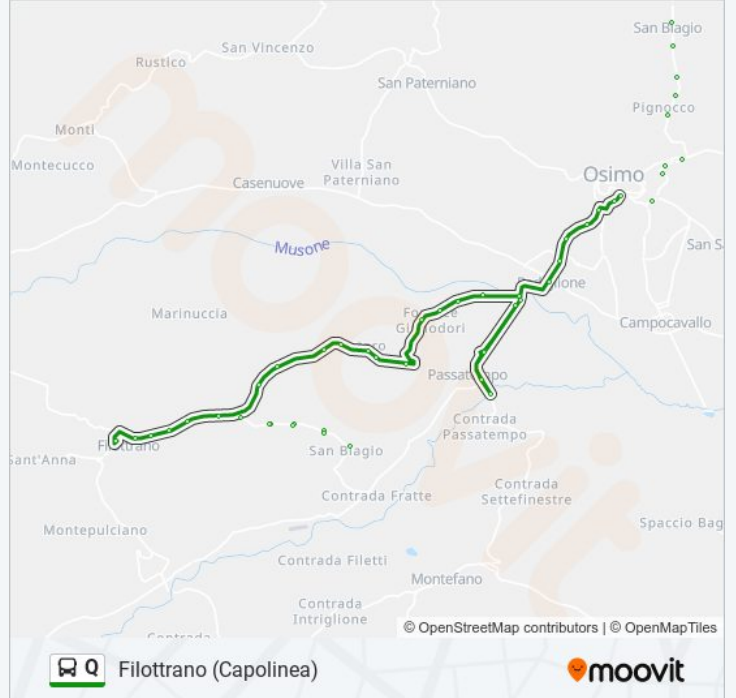

Osimo (Fornaci Morando)

Montoro (Fontanella)

Via Filottrano

Montoro (Figuretta).

Montoro (Centro).

Montoro (Chiesa)

Montoro (Km 5)

Curanova (Chiesa)

Filottrano (Bartoluccio)

Filottrano (Tornazzano Inc. Via Nova)

Tornazzano (23)

Filottrano (Via V. Veneto 140)

Filottrano (Via V. Veneto 70)

Filottrano (Capolinea)

Direzione: Osimo (Capolinea)

40 fermate

[VISUALIZZA GLI ORARI DELLA LINEA](#)

- Filottrano (Capolinea)
- Filottrano (Via V.Veneto 68)
- Filottrano (Via V. Veneto)
- Tornazzano (38)
- Filottrano (Tornazzano Inc. Via Nova)
- Filottrano (Bartoluccio)
- Filottrano (Biv. Cento Finestre)
- S.Biagio Di Filottrano (Enel)
- S.Biagio Di Filottrano (Via Villanova)
- Via S.Biagio
- S.Biagio Di Filottrano (Centro)
- Via S.Biagio
- S.Biagio Di Filottrano (Via Villanova)
- S.Biagio Di Filottrano (Enel)
- Filottrano (Biv. Cento Finestre)
- Curanova
- Filottrano (Curanova Vivai)
- Montoro (Chiesa)
- Montoro (Centro)
- Montoro (Figuretta)
- Via Filottrano
- Montoro (Fontanella)
- Osimo (Fornaci Morando)
- Osimo (Fornaci Morando Antonelli)
- Osimo (Inc. Cola)
- Osimo (Coffins)
- Osimo (Stab. Siva)
- Padiglione (Distributore)
- Passatempo (Via Monte Fanese 195)

Direzione: Piazza Cavour (Conerobus Linee Sud)

71 fermate

[VISUALIZZA GLI ORARI DELLA LINEA](#)

Filottrano (Capolinea)

Filottrano (Via V.Veneto 68)

Filottrano (Via V. Veneto)

Tornazzano (38)

Filottrano (Tornazzano Inc. Via Nova)