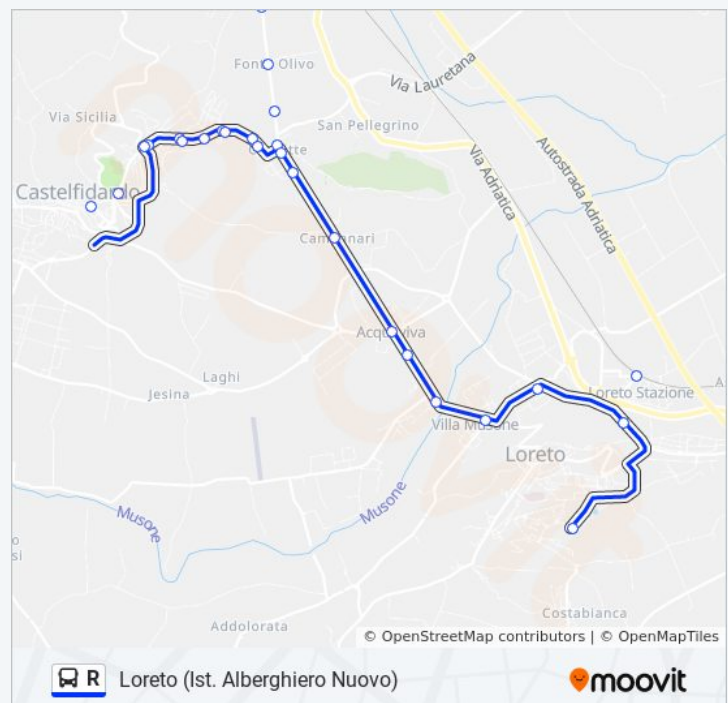

Direzione: Castelfidardo (Via Rizzo, 9)

Fermate: 19

Durata del tragitto: 20 min

La linea in sintesi:

 [Percorso linea bus R](#)

Castelfidardo (Via Rizzo, 9)

Direzione: Loreto (Ist. Alberghiero Nuovo)

26 fermate

Orari della linea bus R

Orari di partenza verso Loreto (Ist. Alberghiero Nuovo):

lunedì	07:20 - 13:25
martedì	07:20 - 13:25
mercoledì	07:20 - 13:25
giovedì	07:20 - 13:25
venerdì	07:20 - 13:25
sabato	Non in Servizio
domenica	Non in Servizio

Informazioni sulla linea bus R

Direzione: Loreto (Ist. Alberghiero Nuovo)

Fermate: 26

Durata del tragitto: 25 min

La linea in sintesi:

Direzione: Loreto (Ist. Alberghiero Nuovo)

Orari della linea bus R

18 fermate

Informazioni sulla linea bus R

Direzione: Loreto (Ist. Alberghiero Nuovo)

Fermate: 18

Durata del tragitto: 20 min

La linea in sintesi:

Direzione: Loreto (Torrione Capolinea)

66 fermate

[VISUALIZZA GLI ORARI DELLA LINEA](#)