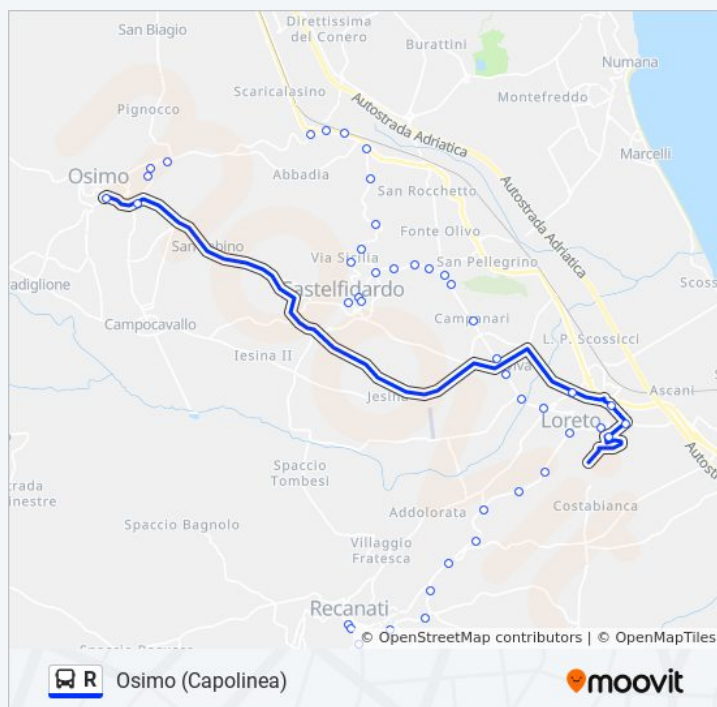

13:00 - 19:20

Informazioni sulla linea bus R

Direzione: Osimo (Capolinea)

Fermate: 43

Durata del tragitto: 29 min

La linea in sintesi:

Castelfidardo (Gagliardi)

Castelfidardo (Albanesi)