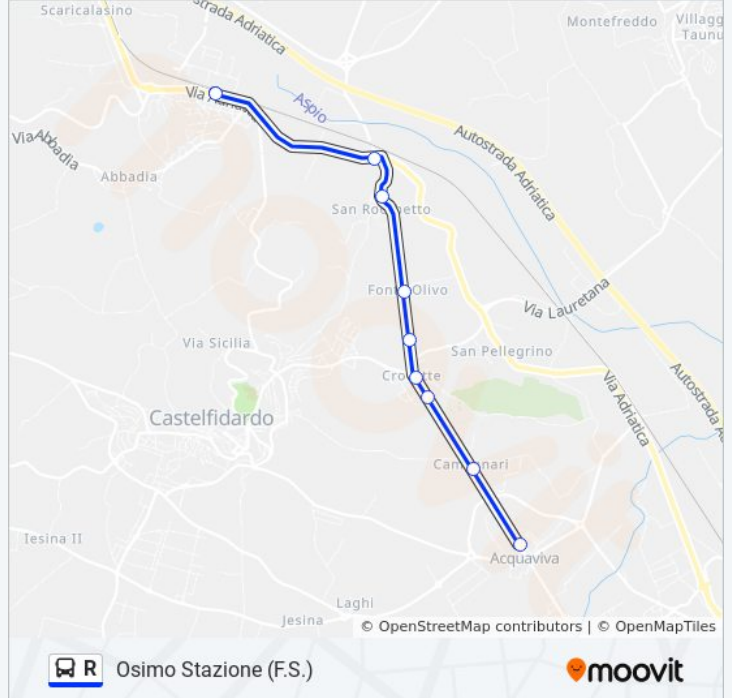

Informazioni sulla linea bus R

Direzione: Osimo Stazione (F.S.)

Fermate: 9

Durata del tragitto: 15 min

La linea in sintesi:

Direzione: Piazza Cavour (Conerobus Linee Nord)

31 fermate

[VISUALIZZA GLI ORARI DELLA LINEA](#)