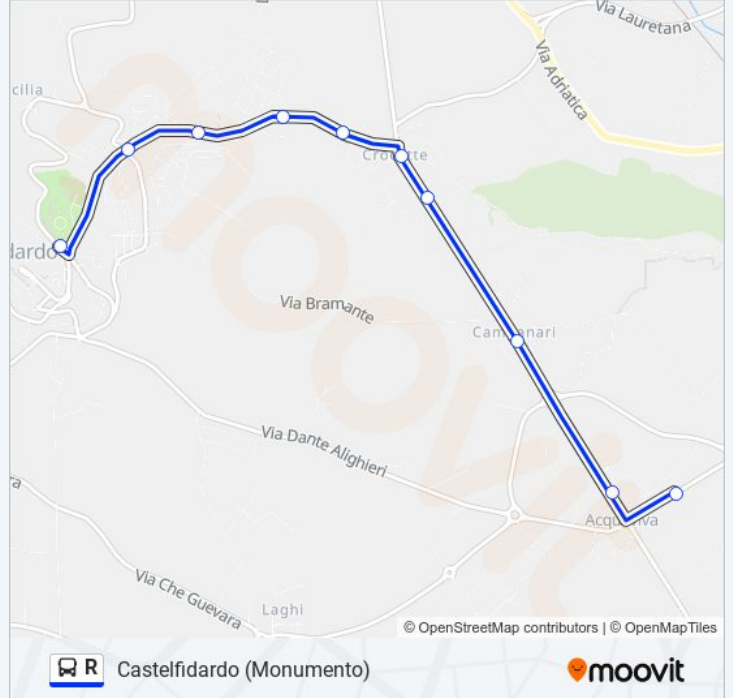

Direzione: Castelfidardo (Monumento)

Fermate: 10

Durata del tragitto: 10 min

La linea in sintesi:

Direzione: Castelfidardo (Via Rizzo, 9)

19 fermate

[VISUALIZZA GLI ORARI DELLA LINEA](#)

- Loreto (Ist. Alberghiero Nuovo)
- Loreto (Via Marconi)
- Loreto (Arco)
- Loreto (Inc. Stazione F.S.)
- Villa Musone (Via Rosario 105)
- Villa Musone (Centro)
- Villa Musone (58)
- Acquaviva (Distributore)
- Acquaviva (Semaforo)
- Campanari (Centro)
- Crocette (Km.5)
- Crocette (Centro)
- Crocette (Via Murri, 10)
- Crocette (Via Murri, 24)
- Castelfidardo (Via Rossini 125)
- Castelfidardo (Fornaci)
- Castelfidardo (Via XXV Aprile Ospedale)
- Castelfidardo (Via C. Colombo Dif. 8)