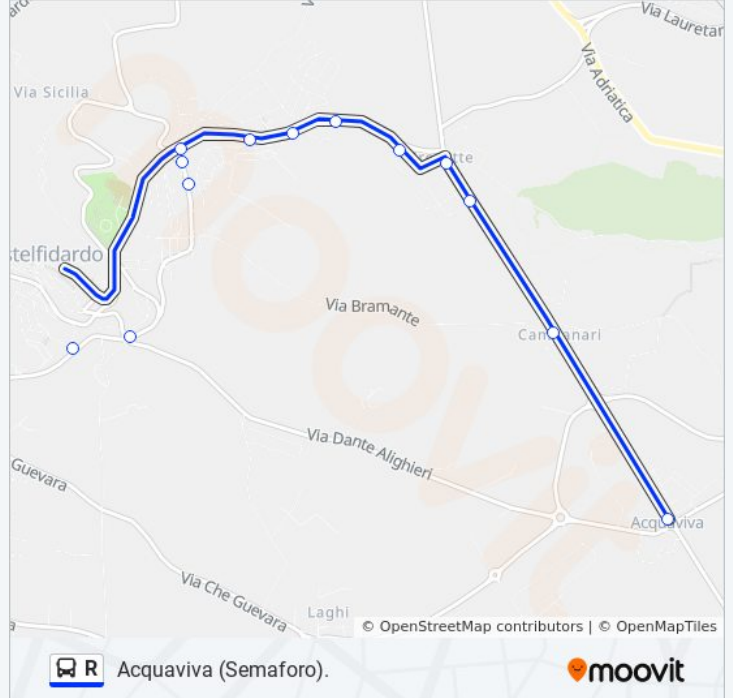

Usa Moovit per trovare le fermate della linea bus R più vicine a te e scoprire quando passerà il prossimo mezzo della linea bus R

Direzione: Acquaviva (Via Che Guevara)

13 fermate

[VISUALIZZA GLI ORARI DELLA LINEA](#)

- Castelfidardo (Via Rizzo, 9)
- Castelfidardo (Via C. Colombo, 8)
- Castelfidardo (Via XXV Aprile Ospedale)
- Castelfidardo (Via XXV Aprile, 54)
- Castelfidardo (Fornaci)
- Castelfidardo (Via Rossini 34)
- Crocette (Via Murri Dif. 3)
- Crocette (Via Murri, 99)
- Crocette (Via Nobel, 14)
- Crocette (Centro).
- Crocette (Km. 5)
- Campanari (Centro)
- Acquaviva (Semaforo).

Orari della linea bus R

Orari di partenza verso Acquaviva (Semaforo):.

lunedì	08:00 - 14:30
martedì	08:00 - 14:30
mercoledì	08:00 - 14:30
giovedì	08:00 - 14:30
venerdì	08:00 - 14:30
sabato	08:00 - 14:15
domenica	Non in Servizio

Informazioni sulla linea bus R

Direzione: Acquaviva (Semaforo).

Fermate: 13

Durata del tragitto: 10 min

La linea in sintesi:

Direzione: Castelfidardo (Hotel Parco)

30 fermate

[VISUALIZZA GLI ORARI DELLA LINEA](#)