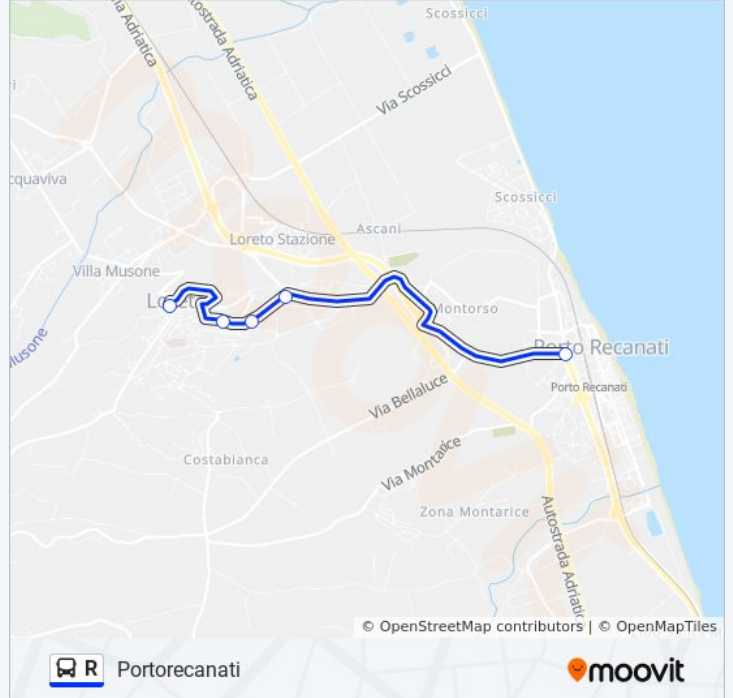

Direzione: Recanati (Capolinea)

61 fermate

[VISUALIZZA GLI ORARI DELLA LINEA](#)

Piazza Cavour (Conerobus Linee Sud)

Ancona - P.Zza Roma

Ancona (Traiano)

Ancona (Archi)

Stazione F.S. (Linee Sud)

Ancona (Via C. Colombo)

Ancona (Via C. Colombo - Ex Cras)

Ancona (Via Maggini)

Ancona (Villa Igea)

Pinocchio (Farmacia)

Ancona (Stab. Angelini).

Ancona (Viale 1° Maggio - Rotatoria)

Baraccola (Bivio Candia)

Baraccola (Viale 1° Maggio, 98)

Baraccola (Viale 1° Maggio, 124)

Baraccola (Viale 1° Maggio, 154)

Aspio Terme

Camerano (Perini Sport)

Orari della linea bus R

Orari di partenza verso Recanati (Capolinea):

lunedì	05:45 - 19:45
martedì	05:45 - 19:45
mercoledì	05:45 - 19:45
giovedì	05:45 - 19:45
venerdì	05:45 - 19:45
sabato	05:45 - 19:45
domenica	Non in Servizio

Informazioni sulla linea bus R

Direzione: Recanati (Capolinea)

Fermate: 61

Durata del tragitto: 70 min

La linea in sintesi: