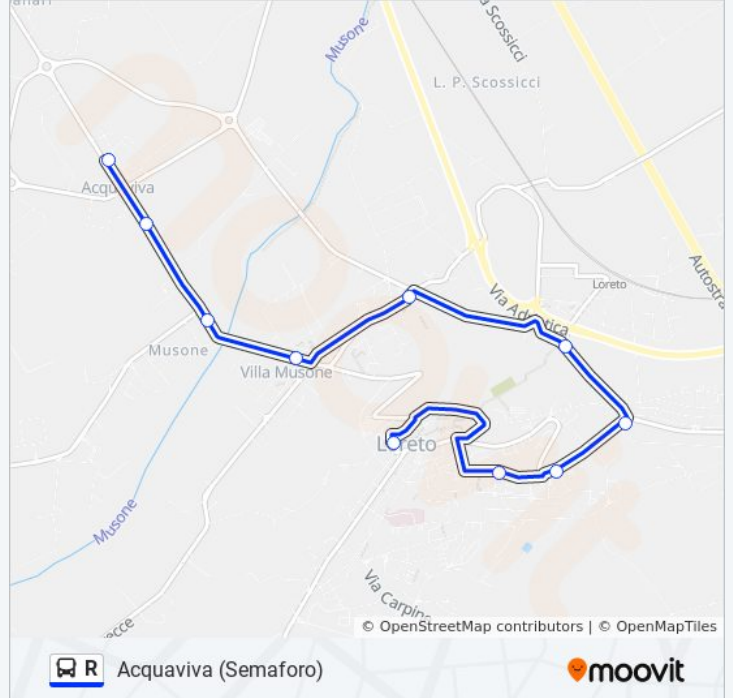

Informazioni sulla linea bus R

Direzione: Acquaviva (Via Che Guevara)

Fermate: 13

Durata del tragitto: 15 min

La linea in sintesi:

Direzione: Acquaviva (Semaforo)

10 fermate

[VISUALIZZA GLI ORARI DELLA LINEA](#)

- Loreto (Torrione Capolinea)
- Loreto (Sc. Medie Bramante)
- Loreto (Via Marconi)
- Loreto (Arco)
- Loreto (Inc. Stazione F.S.)
- Villa Musone (Via Rosario 105)
- Villa Musone (Centro)
- Villa Musone (58)
- Acquaviva (Distributore)
- Acquaviva (Semaforo)

Orari della linea bus R

Orari di partenza verso Acquaviva (Semaforo):

lunedì	07:58 - 23:35
martedì	07:58 - 23:35
mercoledì	07:58 - 23:35
giovedì	07:58 - 23:35
venerdì	07:58 - 23:35
sabato	08:51 - 23:35
domenica	Non in Servizio

Informazioni sulla linea bus R

Direzione: Acquaviva (Semaforo)

Fermate: 10

Durata del tragitto: 10 min

La linea in sintesi:

Direzione: Acquaviva (Semaforo).

13 fermate

[VISUALIZZA GLI ORARI DELLA LINEA](#)