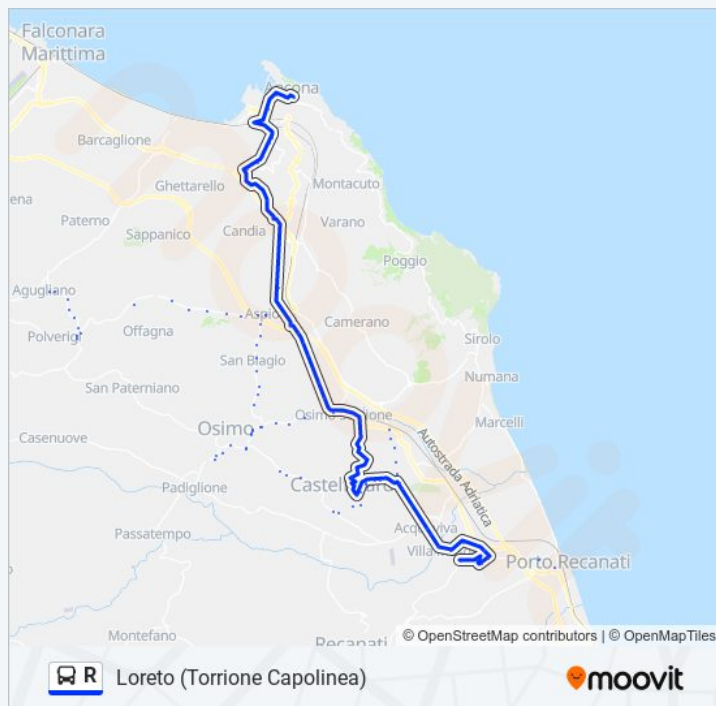

Abbadia (Sbrozzola)

Abbadia (Incrocio)

Osimo (Biv. Castellano)

Informazioni sulla linea bus R

Direzione: Loreto (Torrione Capolinea)

Fermate: 66

Durata del tragitto: 47 min

La linea in sintesi:

Osimo Stazione (Via Flaminia 112)

Osimo Stazione (112)

Osimo Stazione (Fiore)

Castelfidardo (Albanesi)

Castelfidardo (Gagliardi)

Castelfidardo (Scuole Vecchie)

Castelfidardo (Via Valle)

Castelfidardo (Inc. Via Sicilia)