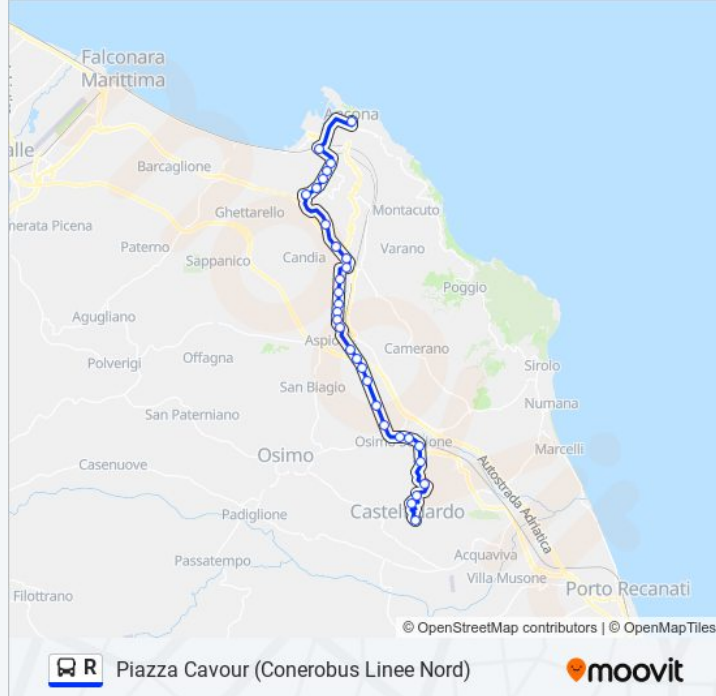

Ancona (Stazione F.S. Via G. Bruno)

Piazza Cavour (Conerobus Linee Nord)

Direzione: Piazza Cavour (Conerobus Linee Sud)

61 fermate

[VISUALIZZA GLI ORARI DELLA LINEA](#)

Loreto (Torrione Capolinea)

Loreto (Sc. Medie Bramante)