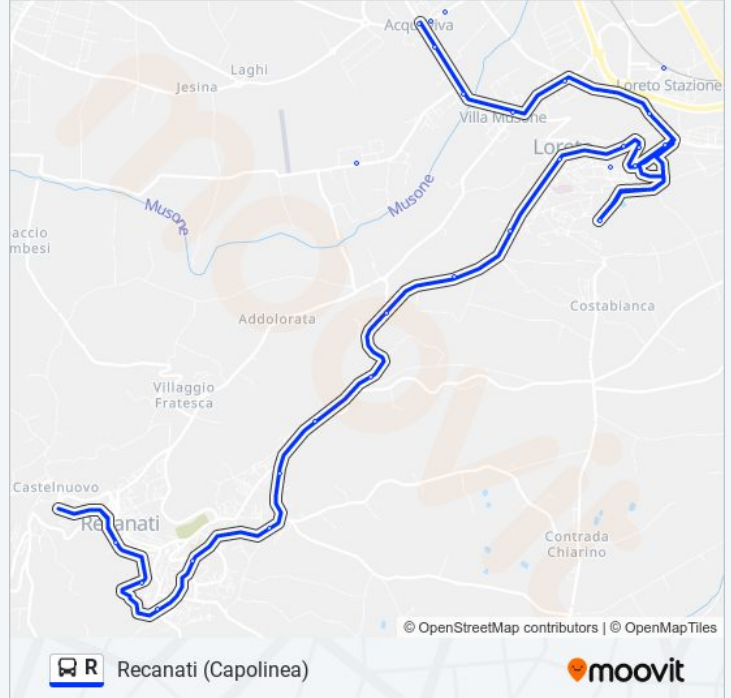

Informazioni sulla linea bus R

Direzione: Recanati (Capolinea)

Fermate: 61

Durata del tragitto: 70 min

La linea in sintesi:

Camerano (Ss.16 Agip)
Camerano (Sbrozzola)
Osimo Stazione (Cora Legnami)
Osimo (Brico Fer)
Osimo Stazione (112)
Osimo Stazione (Fiore)
Castelfidardo (Albanesi)
Castelfidardo (Gagliardi)
Castelfidardo (Scuole Vecchie)
Castelfidardo (Via Valle)
Castelfidardo (Inc. Via Sicilia)
Castelfidardo (Via Della Stazione)
Castelfidardo (Hotel Parco)
Castelfidardo (Fornaci)
Castelfidardo (Via Rossini 34)
Crocette (Via Murri Dif. 3)
Crocette (Via Murri, 99)
Crocette (Via Nobel, 14)
Crocette (Centro).
Crocette (Km. 5)
Campanari (Centro)
Acquaviva (Semaforo).
Acquaviva (Distributore)
Villa Musone (58)
Villa Musone (Centro)
Villa Musone (Via Rosario 50)
Loreto (Distributore Agip)
Loreto (Arco)
Loreto (Via Marconi)
Loreto (Via Marconi)
Loreto (Via Marconi-Parcheggio)
Loreto (P.Zza Leopardi)
Loreto (Aeronautica)