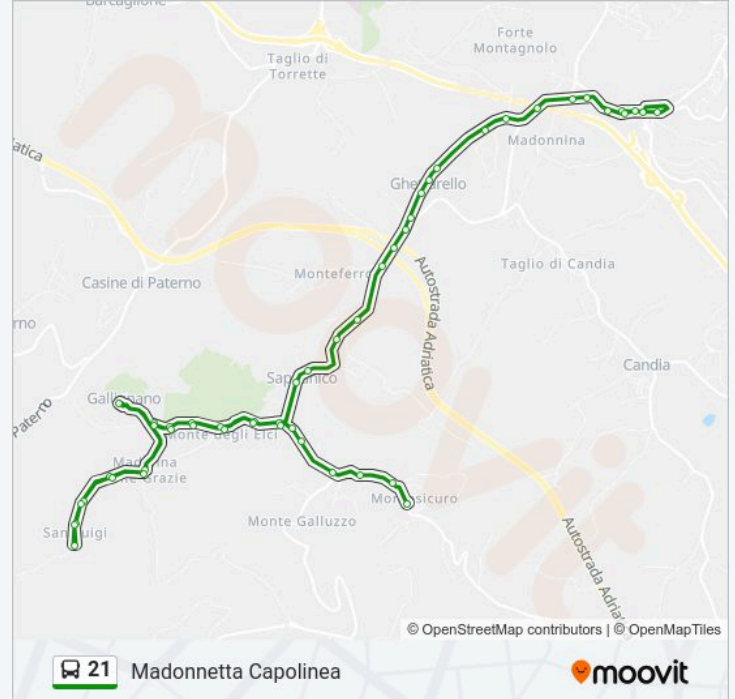

4^a Via Sappanico

5^a Via Sappanico

5^a Via Sappanico

6^a Via Sappanico

Ghettarello

1^a Ghettarello

Ghettarello (Paese)

2^a Ghettarello

3^a Ghettarello

Ghettarello (Rai)

3^a Via Madonnetta

4^a Via Madonnetta

5^a Via Madonnetta

2^a Via Madonnetta

7^a Via Madonnetta

Via Madonnetta (Scuole)

Via Pinocchio

Via Madonnetta

Madonnetta Capolinea

Direzione: Montesicuro Capolinea

56 fermate

Orari della linea bus 21

Orari di partenza verso Montesicuro Capolinea:

Piazza U.Bassi Capolinea

Piazza Ugo Bassi

Piazza D'Armi

2^ Via C. Colombo

1^ Via Maggini

2^ Via Maggini

Via Maggini - Villa Igea

Via Maggini

Pinocchio (Farmacia)