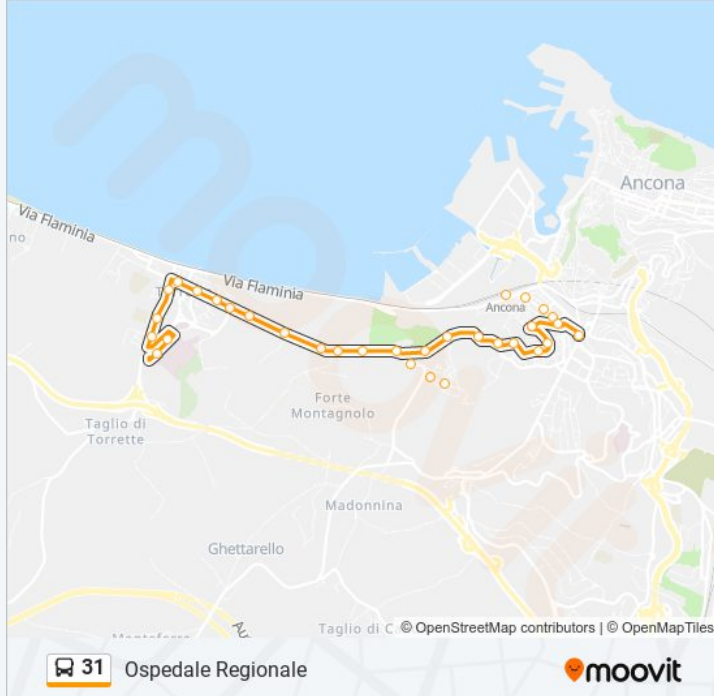

Via Grotte (Campo Sportivo)

Via Esino

2^ Via Esino

Via Metauro

Osp.Reg.(1^ Interna)

Ospedale Regionale

Direzione: P.Zza Cavour Via Vecchini

34 fermate

[VISUALIZZA GLI ORARI DELLA LINEA](#)

Ospedale Regionale

Ospedale (1^ Interna)

Via Metauro - Incr. Via Conca

Via Metauro - Scuole

Via Metauro - Incr. Via Foglia

Via Metauro

Via Esino

3^ Via Esino

Via Grotte

2^ Via Grotte

3^ Via Grotte

Via Grotte (Cimitero)

5^ Via Grotte

6^ Via Grotte

Via Grotte

Via Blasi

Via Monte Vettore

Posatora Capolinea

Orari della linea bus 31

Orari di partenza verso P.Zza Cavour Via Vecchini:

lunedì	07:25
martedì	07:25
mercoledì	07:25
giovedì	07:25
venerdì	07:25
sabato	07:25
domenica	Non in Servizio

Informazioni sulla linea bus 31

Direzione: P.Zza Cavour Via Vecchini

Fermate: 34

Durata del tragitto: 31 min

La linea in sintesi: