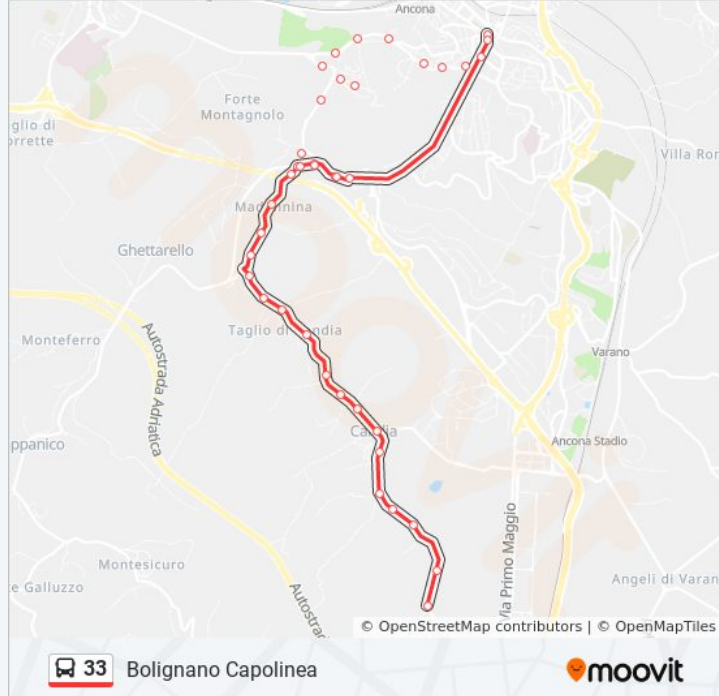

Piazza U.Bassi Capolinea

Piazza Ugo Bassi

Piazza D'Armi

1^ Via Ascoli Piceno

2^ Via Ascoli Piceno

3^ Via Ascoli Piceno

Via A. Piceno

1^ Via Posatora

Informazioni sulla linea bus 33

Direzione: Bolignano Capolinea

Fermate: 39

Durata del tragitto: 23 min

La linea in sintesi:

1^ Via Appennini
 2^ Via Appennini
 3^ Via Appennini
 4^ Via Appennini
 Via Candia (Bivio)
 2^ Via Candia
 Bivio Candia
 4^ Via Candia
 Via Candia - Villaggio Verde
 6^ Via Candia
 7^ Via Candia
 8^ Candia
 1^ Via Bolignano
 2^ Via Bolignano
 3^ Via Bolignano
 Via Bolignano (Cimitero)
 5^ Via Bolignano
 Bolignano Capolinea

Direzione: Piazza Cavour (Frazioni)

42 fermate

[VISUALIZZA GLI ORARI DELLA LINEA](#)

Bolignano Capolinea
 1^ Via Bolignano
 Via Bolignano (Cimitero)
 3^ Via Bolignano
 4^ Via Bolignano
 5^ Via Bolignano
 1^ Candia
 2^ Via Candia
 3^ Via Candia
 Via Candia (Vill.Verde)
 Via Candia (Candiola)

Informazioni sulla linea bus 33

Direzione: Piazza Cavour (Frazioni)

Fermate: 42

Durata del tragitto: 32 min

La linea in sintesi:

Via Candia (Grancia)

7^ Via Candia

Via Candia (Bivio)