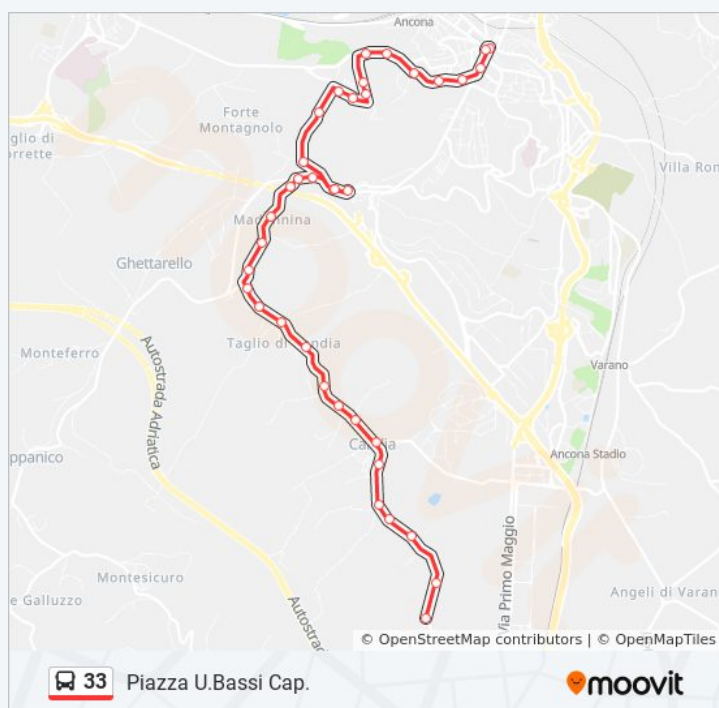

Via Monte Vettore

Posatora Capolinea

Via M.Pennino

Via M.Pennino

Via Brodolini

Orari di partenza verso Piazza U.Bassi Cap.:

lunedì	Non in Servizio
martedì	08:15 - 20:20
mercoledì	08:15 - 20:20
giovedì	08:15 - 20:20
venerdì	08:15 - 20:20
sabato	08:15 - 20:20
domenica	Non in Servizio

Informazioni sulla linea bus 33

Direzione: Piazza U.Bassi Cap.

Fermate: 37

Durata del tragitto: 28 min

La linea in sintesi:

Via A. Piceno

Via Ascoli Piceno

Via Ascoli Piceno