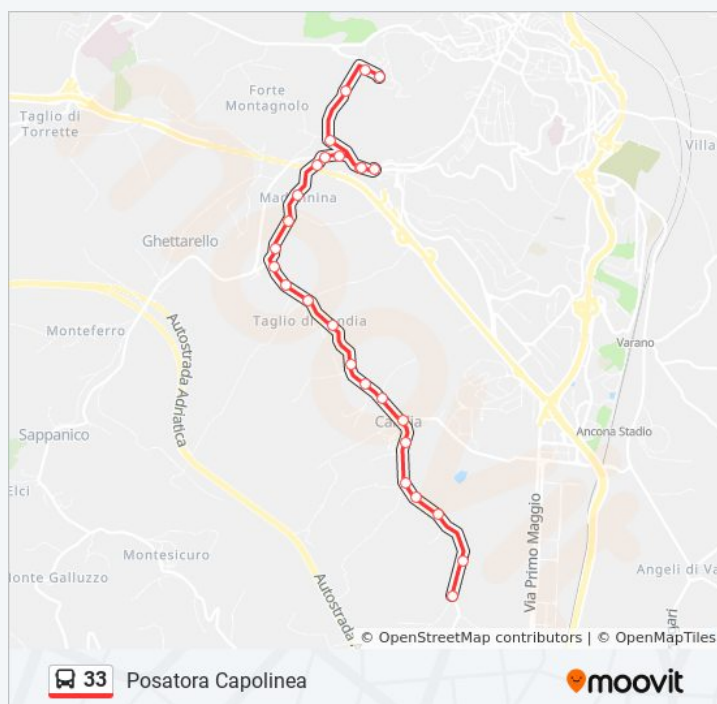

Via Appennini

4^ Via Madonnetta

5^ Via Madonnetta

2^ Via Madonnetta

Madonnetta Capolinea

Orari della linea bus 33

Orari di partenza verso Posatora Capolinea:

lunedì	Non in Servizio
martedì	06:30 - 19:35
mercoledì	06:30 - 19:35
giovedì	06:30 - 19:35
venerdì	06:30 - 19:35
sabato	06:30 - 19:35
domenica	Non in Servizio

Informazioni sulla linea bus 33

Direzione: Posatora Capolinea

Fermate: 27

Durata del tragitto: 17 min

La linea in sintesi:

2^ Via Madonnetta

Via Alpi

Fornetto - Borgo