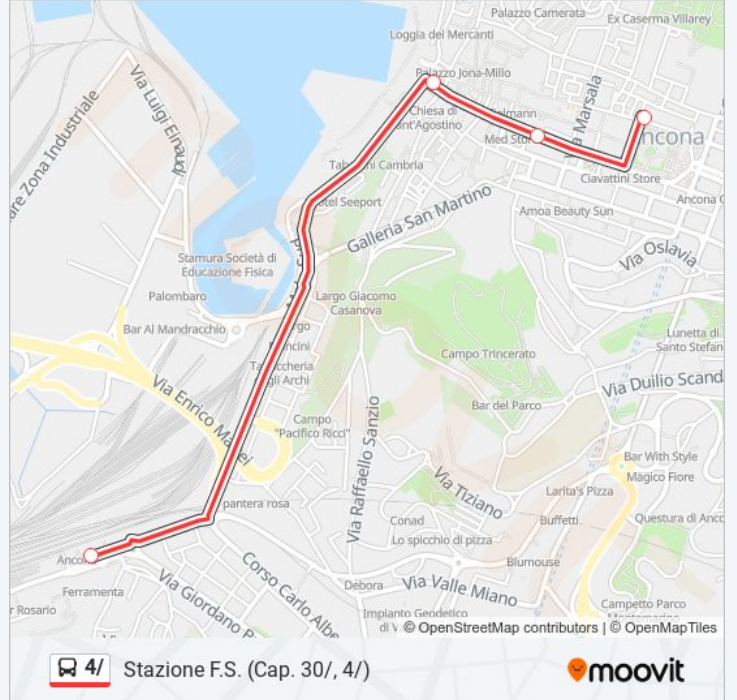

Direzione: Piazza Cavour

4 fermate

[VISUALIZZA GLI ORARI DELLA LINEA](#)

Stazione F.S. (Cap. 30/, 4/)

Piazza Kennedy - Porto

Ancona - P.Zza Roma

Piazza Cavour

Orari della linea bus 4/

Direzione: Piazza Cavour

Fermate: 4

Durata del tragitto: 10 min

La linea in sintesi:

Direzione: Stazione F.S. (Cap. 30/, 4/)

4 fermate

[VISUALIZZA GLI ORARI DELLA LINEA](#)

Piazza Cavour

Ancona - P.Zza Roma

Piazza Kennedy - Porto

Stazione F.S. (Cap. 30/, 4/)

Orari della linea bus 4/

Orari di partenza verso Stazione F.S. (Cap. 30/, 4/):

lunedì	14:00 - 18:00
martedì	14:00 - 18:00
mercoledì	14:00 - 18:00
giovedì	14:00 - 18:00
venerdì	14:00 - 18:00
sabato	Non in Servizio
domenica	Non in Servizio

Informazioni sulla linea bus 4/

Direzione: Stazione F.S. (Cap. 30/, 4/)

Fermate: 4

Durata del tragitto: 9 min

La linea in sintesi:

Orari, mappe e fermate della linea bus 4/ disponibili in un PDF su moovitapp.com. Usa [App Moovit](#) per ottenere tempi di attesa reali, orari di tutte le altre linee o indicazioni passo-passo per muoverti con i mezzi pubblici a Ancona.