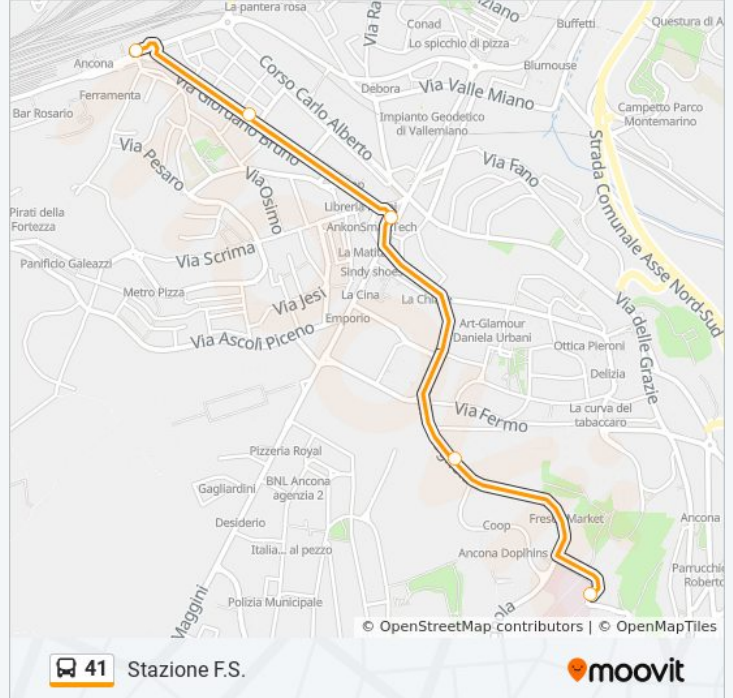

Fermate: 11

Durata del tragitto: 10 min

La linea in sintesi:

Direzione: Piazza U.Bassi

19 fermate

[VISUALIZZA GLI ORARI DELLA LINEA](#)

- Piazza U.Bassi
- Piazza D'Armi
- Via Della Marina
- 1^ Via Della Montagnola
- 2^ Via Della Montagnola
- Via Manzoni
- Ospedale Geriatrico
- 1^ Via Manzoni
- 2^ Via Manzoni
- 3^ Via Manzoni
- Via Montale
- Via Barilatti
- Via Dell'Artigianato
- 2^ Via Dell'Artigianato
- Via Del Commercio
- Via Delle Palombare
- 1^ Via C.Colombo
- 2^ Via C.Colombo

Ospedale Geriatrico

1^ Via Manzoni

2^ Via Manzoni

3^ Via Manzoni

Via Montale

Via Montagnola (Davanti Ipc Podesti)

Piazza U.Bassi

G.Bruno (Enel)

Informazioni sulla linea bus 41

Direzione: Stazione F.S.

Fermate: 9

Durata del tragitto: 9 min

La linea in sintesi:

Direzione: Stazione F.S.

25 fermate

[VISUALIZZA GLI ORARI DELLA LINEA](#)

- Stazione F.S.
- Stazione FS Alberghi
- 1^ G.Bruno
- 2^ G.Bruno
- Piazza Ugo Bassi
- Piazza D'Armi
- Via Della Marina
- 1^ Via Della Montagnola
- 2^ Via Della Montagnola
- Via Manzoni
- Ospedale Geriatrico
- 1^ Via Manzoni
- 2^ Via Manzoni
- 3^ Via Manzoni
- Via Montale
- Via Barilatti
- Via Dell'Artigianato
- 2^ Via Dell'Artigianato