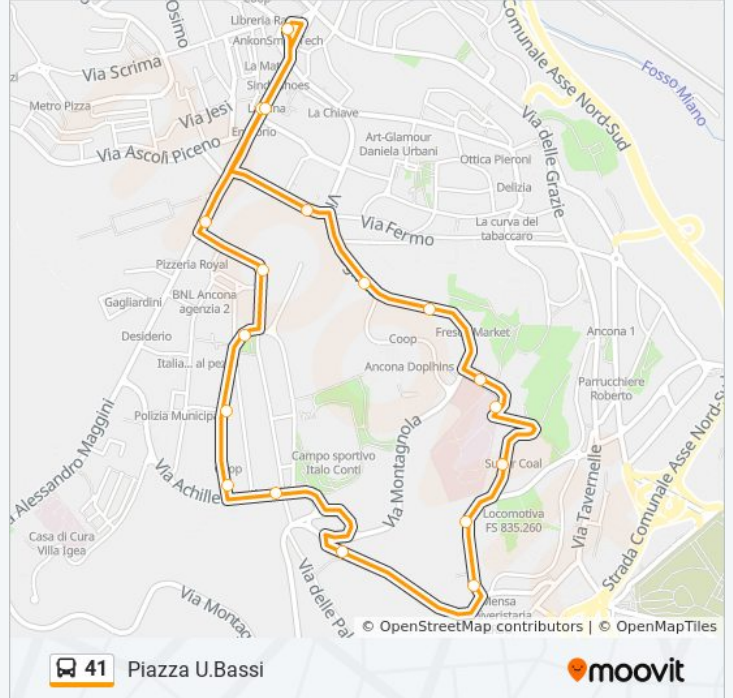

Fermate: 11

Durata del tragitto: 10 min

La linea in sintesi:

Direzione: Piazza U.Bassi

19 fermate

[VISUALIZZA GLI ORARI DELLA LINEA](#)

- Piazza U.Bassi
- Piazza D'Armi
- Via Della Marina
- 1^ Via Della Montagnola
- 2^ Via Della Montagnola
- Via Manzoni
- Ospedale Geriatrico
- 1^ Via Manzoni
- 2^ Via Manzoni
- 3^ Via Manzoni
- Via Montale
- Via Barilatti
- Via Dell'Artigianato
- 2^ Via Dell'Artigianato
- Via Del Commercio
- Via Delle Palombare
- 1^ Via C.Colombo
- 2^ Via C.Colombo

Informazioni sulla linea bus 41

Direzione: Piazza U.Bassi

Fermate: 19

Durata del tragitto: 14 min

La linea in sintesi:

Direzione: Stazione F.S.

9 fermate

[VISUALIZZA GLI ORARI DELLA LINEA](#)

Ospedale Geriatrico

1^ Via Manzoni

2^ Via Manzoni

3^ Via Manzoni

Via Montale

Via Montagnola (Davanti Ipc Podesti)

Piazza U.Bassi

G.Bruno (Enel)

- Stazione F.S.
- Stazione FS Alberghi
- 1^ G.Bruno
- 2^ G.Bruno
- Piazza Ugo Bassi
- Piazza D'Armi
- Via Della Marina
- 1^ Via Della Montagnola
- 2^ Via Della Montagnola
- Via Manzoni
- Ospedale Geriatrico
- 1^ Via Manzoni
- 2^ Via Manzoni
- 3^ Via Manzoni
- Via Montale
- Via Barilatti
- Via Dell'Artigianato
- 2^ Via Dell'Artigianato