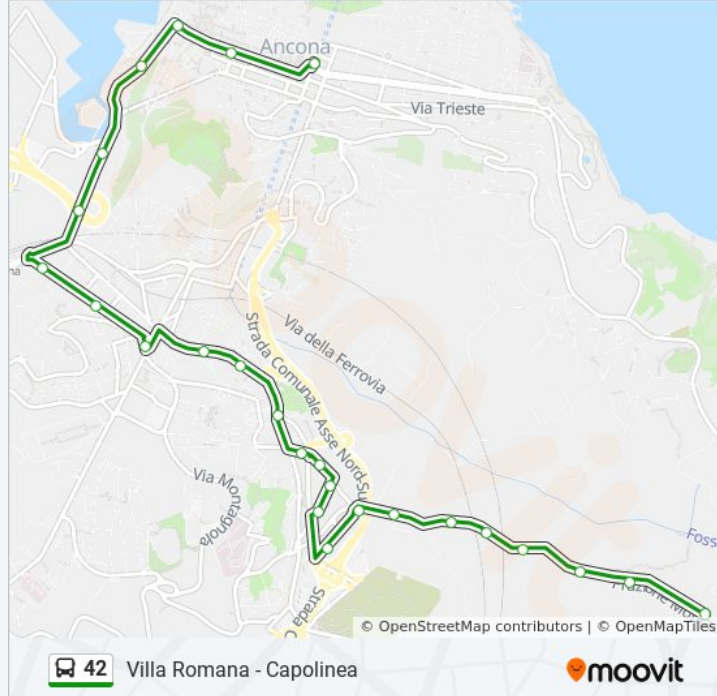

Via Gioberti

Via Gioberti - Capolinea

Orari della linea bus 42

Orari di partenza verso Villa Romana - Capolinea:

lunedì	08:10 - 20:10
martedì	07:02 - 20:20
mercoledì	07:02 - 20:20
giovedì	07:02 - 20:20
venerdì	07:02 - 20:20
sabato	07:02 - 20:20
domenica	08:10 - 20:10

Informazioni sulla linea bus 42

Direzione: Villa Romana - Capolinea

Fermate: 25

Durata del tragitto: 23 min

La linea in sintesi:

2^ Via Castellano

3^ Via Castellano

Castellano - Saveriani

4^ Via Castellano

5^ Via Castellano

6^ Via Castellano

Villa Romana - Capolinea

Orari, mappe e fermate della linea bus 42 disponibili in un PDF su moovitapp.com. Usa [App Moovit](#) per ottenere tempi di attesa reali, orari di tutte le altre linee o indicazioni passo-passo per muoverti con i mezzi pubblici a Ancona.