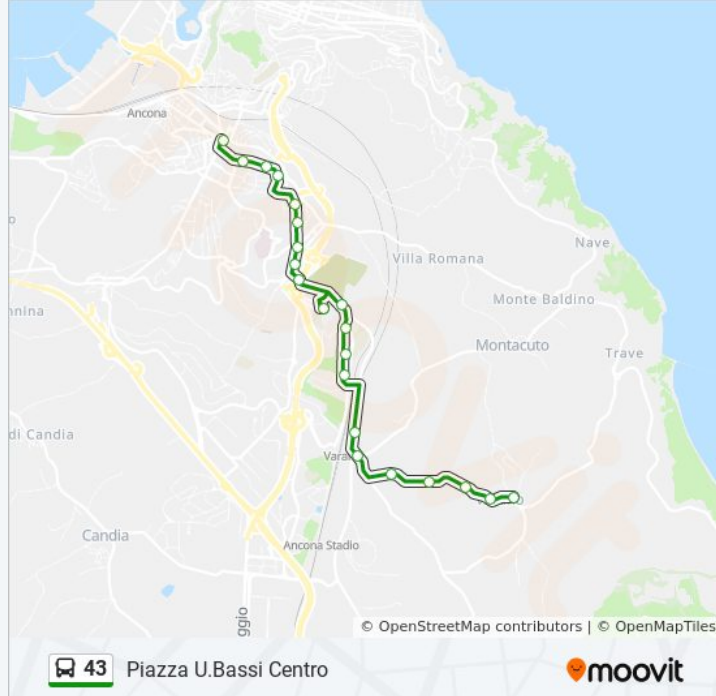

### Informazioni sulla linea bus 43

**Direzione:** Piazza U.Bassi Centro

**Fermate:** 21

**Durata del tragitto:** 20 min

**La linea in sintesi:**

2^ Torresi

3^ Torresi

Piazza U.Bassi Centro

**Direzione: Stazione F.S. Centrale**

22 fermate

[VISUALIZZA GLI ORARI DELLA LINEA](#)

Varano

1^ Borgo San Pietro

2^ Borgo San Pietro

3^ Borgo San Pietro

4^ Borgo San Pietro