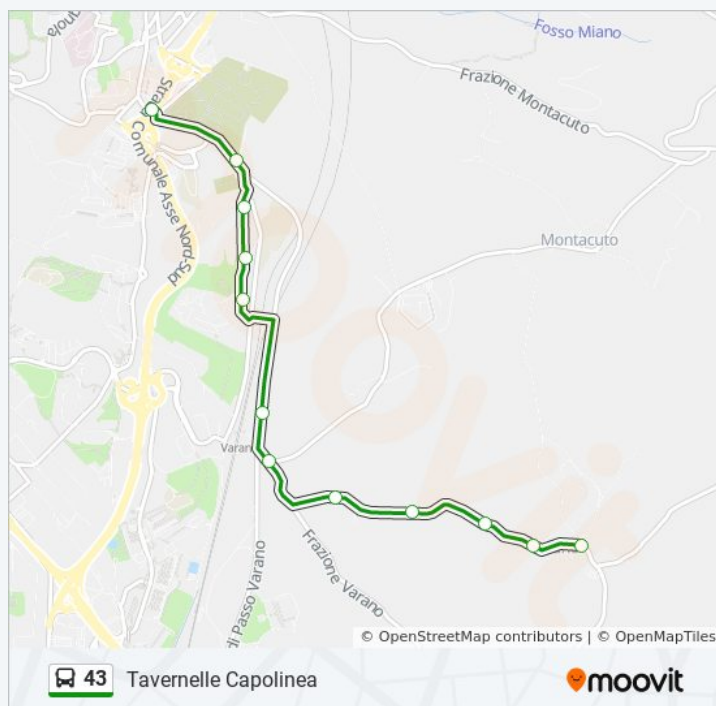

**Informazioni sulla linea bus 43**

**Direzione:** Tavernelle Capolinea

**Fermate:** 12

**Durata del tragitto:** 10 min

**La linea in sintesi:**

**Direzione: Varano**

35 fermate

[VISUALIZZA GLI ORARI DELLA LINEA](#)