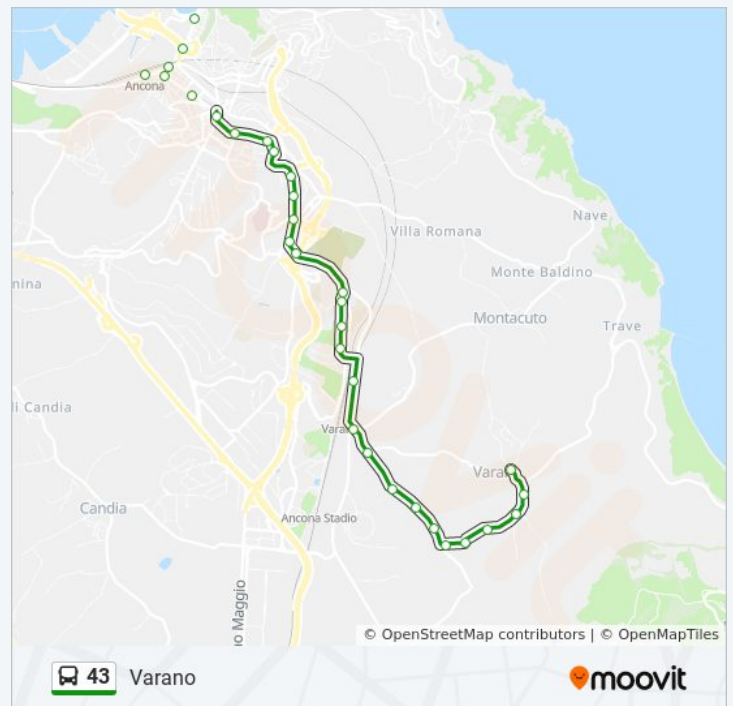

### Informazioni sulla linea bus 43

**Direzione:** Varano

**Fermate:** 35

**Durata del tragitto:** 15 min

**La linea in sintesi:**

3^ Strada Comunale Passo Varano

4^ Strada Comunale Passo Varano

Varano