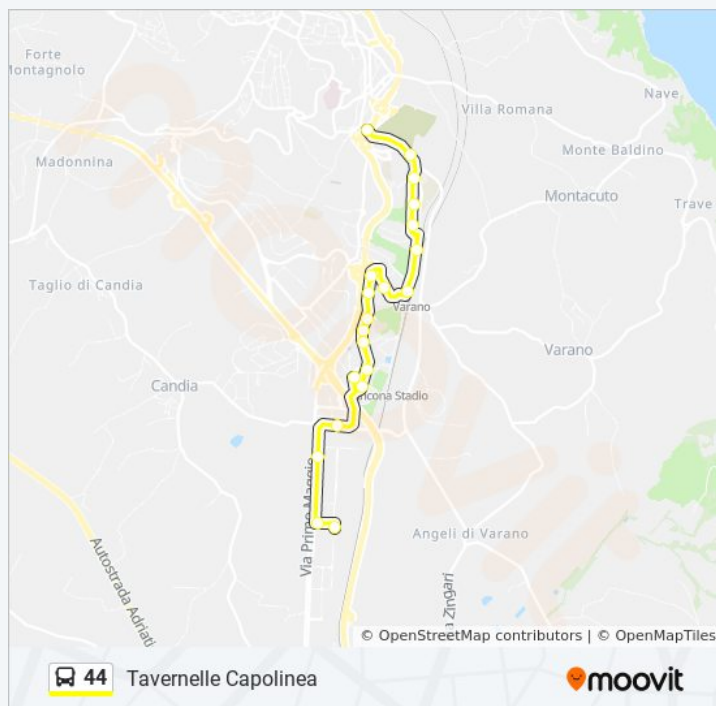

7^ Via Flavia

8^ Via Flavia

Via M.Lavoro

Passo Varano

Strada Comunale Passo Varano

Via Cimetta R

1^ Via Ninchi - Incr. Via Cimetta

2^ Via Ninchi

Via Cameranense

Tavernelle Capolinea

Direzione: Via Scataglini C. Commerciale

42 fermate

[VISUALIZZA GLI ORARI DELLA LINEA](#)

Piazza Cavour (Frazioni)

Ancona - P.Zza Roma

Piazza Kennedy - Porto

XXIX Settembre

1^ Marconi-Mandracchio

Via Marconi - Parcheggio Archi

3^ Marconi

Stazione F.S. Centrale

1^ G.Bruno

2^ G.Bruno

Piazza Ugo Bassi

1^ Torresi

2^ Torresi

3^ Torresi

1^ Tavernelle

2^ Tavernelle

3^ Tavernelle

Orari della linea bus 44

Orari di partenza verso Via Scataglini C. Commerciale:

lunedì	Non in Servizio
martedì	07:35 - 19:45
mercoledì	07:35 - 19:45
giovedì	07:35 - 19:45
venerdì	07:35 - 19:45
sabato	07:35 - 19:45
domenica	Non in Servizio

Informazioni sulla linea bus 44

Direzione: Via Scataglini C. Commerciale

Fermate: 42

Durata del tragitto: 35 min

La linea in sintesi: