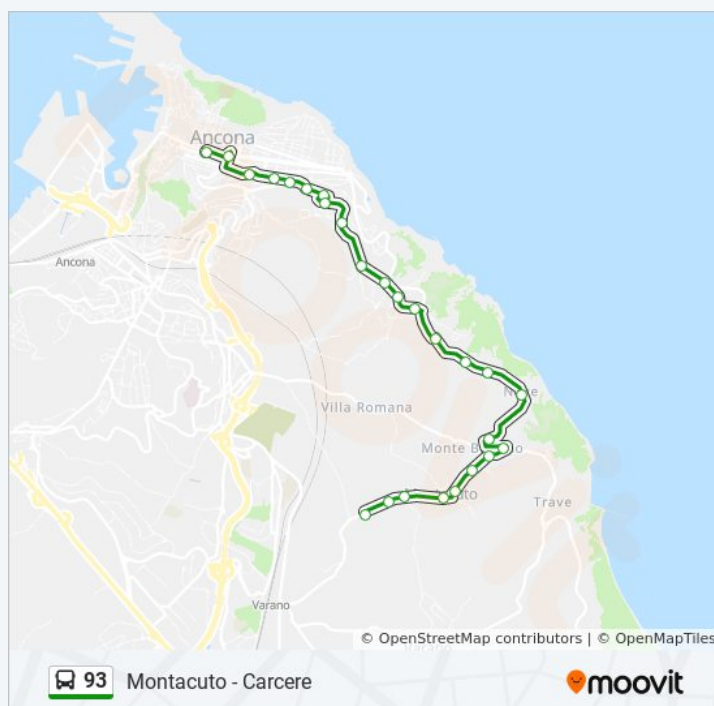

5^ V.Montacuto

Montacuto (Ex Capolinea)

Montacuto - Carcere

Orari della linea bus 93

Orari di partenza verso Montacuto - Carcere:

lunedì	Non in Servizio
martedì	06:58 - 15:50
mercoledì	06:58 - 15:50
giovedì	06:58 - 15:50
venerdì	06:58 - 15:50
sabato	06:58 - 15:50
domenica	Non in Servizio

Informazioni sulla linea bus 93

Direzione: Montacuto - Carcere

Fermate: 26

Durata del tragitto: 18 min

La linea in sintesi:

Direzione: Piazza Cavour

26 fermate

[VISUALIZZA GLI ORARI DELLA LINEA](#)